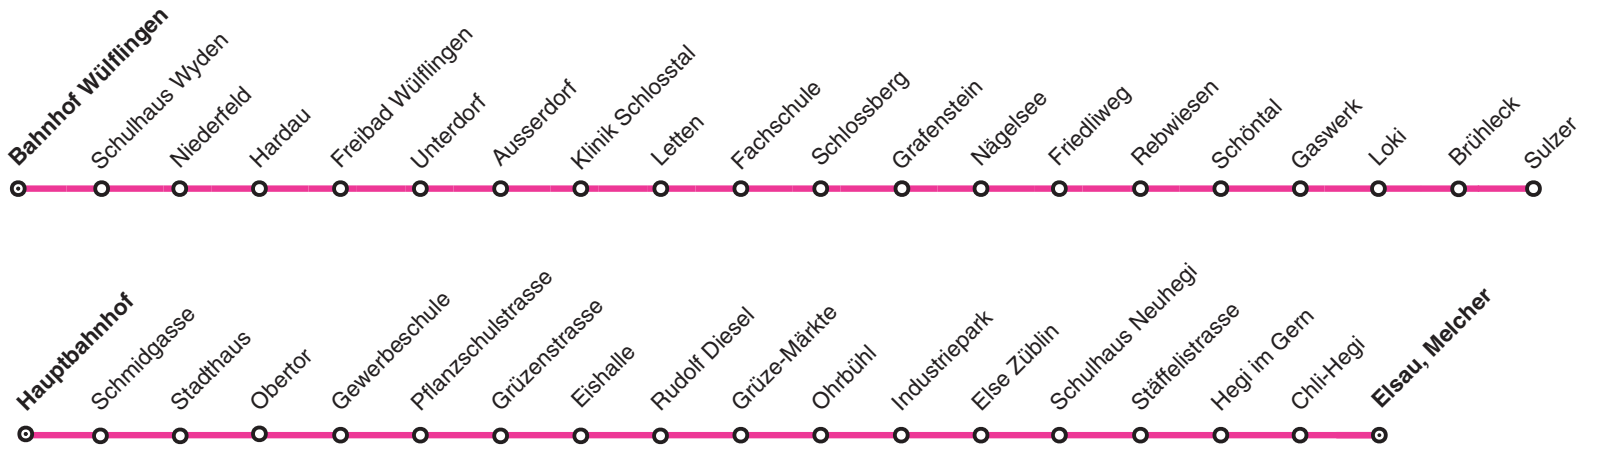

Bhf. Wülflingen → Hauptbahnhof → Elsau, Melcher

Montag - Freitag

Winterthur, Bahnhof Wülflingen	4.55	5.11	5.26	5.41	5.50	5.58	6.03	6.10	6.18	6.25	6.33	6.40	6.48	6.55	7.03
- Freibad Wülflingen	4.59	5.15	5.30	5.45	5.54	6.01	6.07	6.14	6.22	6.29	6.37	6.44	6.52	6.59	7.07
- Klinik Schlosstal	5.02	5.18	5.33	5.48	5.57	6.04	6.10	6.17	6.25	6.32	6.40	6.47	6.55	7.02	7.10
- Fachschule	5.04	5.20	5.35	5.50	5.59	6.06	6.12	6.19	6.27	6.34	6.42	6.49	6.57	7.04	7.12
- Nägelsee	5.06	5.22	5.37	5.52	6.01	6.08	6.14	6.22	6.29	6.37	6.44	6.52	6.59	7.07	7.14
- Gaswerk	5.09	5.25	5.40	5.55	6.04	6.12	6.18	6.25	6.33	6.40	6.48	6.55	7.03	7.10	7.18
- Hauptbahnhof an	5.14	5.30	5.45	6.00	6.09	6.16	6.24	6.31	6.39	6.46	6.54	7.01	7.09	7.16	7.24
- Hauptbahnhof ab	5.18	5.31	5.46	6.01	6.10	6.17	6.25	6.32	6.40	6.47	6.55	7.02	7.10	7.17	7.25
- Stadthaus	5.19	5.32	5.47	6.02	6.11	6.19	6.27	6.34	6.42	6.49	6.57	7.04	7.12	7.19	7.27
- Gewerbeschule	5.22	5.35	5.50	6.05	6.14	6.21	6.30	6.37	6.45	6.52	7.00	7.07	7.15	7.22	7.30
- Eishalle	5.25	5.38	5.53	6.08	6.17	6.24	6.34	6.41	6.49	6.56	7.04	7.11	7.19	7.26	7.34
- Grüze-Märkte	5.27	5.40	5.55	6.10	6.19	6.26	6.36	6.43	6.51	6.58	7.06	7.13	7.21	7.28	7.36
- Stäffelstrasse	5.32	5.45	6.00	6.15	6.24	6.32	6.42	6.49	6.57	7.04	7.12	7.19	7.27	7.34	7.42
Elsau, Melcher	5.36	5.49	6.04	6.19	6.28	6.35	6.46	6.53	7.01	7.08	7.16	7.23	7.31	7.38	7.46

Winterthur, Bahnhof Wülflingen	7.10	7.18	7.25	7.33	7.40	7.48	7.55	8.03	8.10	8.18	8.25	8.33	8.43	8.53	9.03
- Freibad Wülflingen	7.14	7.22	7.29	7.37	7.44	7.52	7.59	8.07	8.14	8.22	8.29	8.37	8.47	8.57	9.07
- Klinik Schlosstal	7.17	7.25	7.32	7.40	7.47	7.55	8.02	8.10	8.17	8.25	8.32	8.40	8.50	9.00	9.10
- Fachschule	7.19	7.27	7.34	7.42	7.49	7.57	8.04	8.12	8.19	8.27	8.34	8.42	8.52	9.02	9.12
- Nägelsee	7.22	7.29	7.37	7.44	7.52	7.59	8.07	8.14	8.22	8.29	8.37	8.44	8.54	9.04	9.14
- Gaswerk	7.25	7.33	7.40	7.48	7.55	8.03	8.10	8.18	8.25	8.33	8.40	8.48	8.58	9.08	9.18
- Hauptbahnhof an	7.31	7.39	7.46	7.54	8.01	8.09	8.16	8.24	8.31	8.39	8.46	8.54	9.04	9.14	9.24
- Hauptbahnhof ab	7.32	7.40	7.47	7.55	8.02	8.10	8.17	8.25	8.32	8.40	8.47	8.55	9.05	9.15	9.25
- Stadthaus	7.34	7.42	7.49	7.57	8.04	8.12	8.19	8.27	8.34	8.42	8.49	8.57	9.07	9.17	9.27
- Gewerbeschule	7.37	7.45	7.52	8.00	8.07	8.15	8.22	8.30	8.37	8.45	8.52	9.00	9.10	9.20	9.30
- Eishalle	7.41	7.49	7.56	8.04	8.11	8.19	8.26	8.34	8.41	8.49	8.56	9.04	9.14	9.24	9.34
- Grüze-Märkte	7.43	7.51	7.58	8.06	8.13	8.21	8.28	8.36	8.43	8.51	8.58	9.06	9.16	9.26	9.36
- Stäffelstrasse	7.49	7.57	8.04	8.12	8.19	8.27	8.34	8.42	8.49	8.57	9.04	9.12	9.22	9.32	9.42
Elsau, Melcher	7.53	8.01	8.08	8.16	8.23	8.31	8.38	8.46	8.53	9.01	9.08	9.16	9.26	9.36	9.46