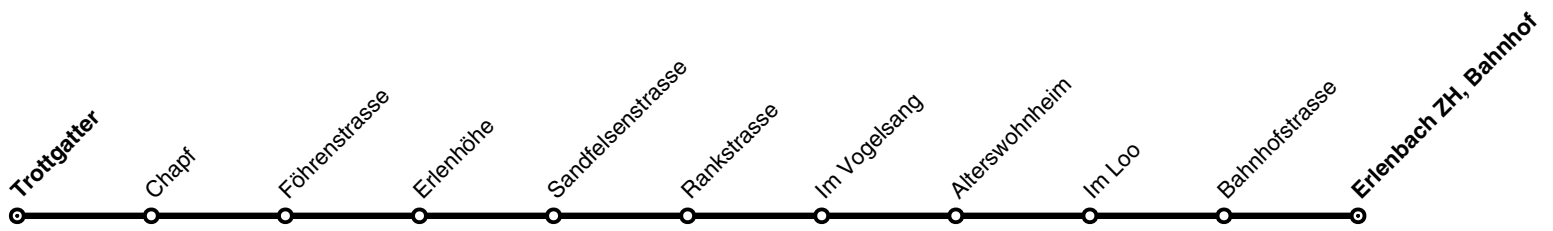

961

Erlenbach, Trottgatter → Erlenbach, Bahnhof

Montag - Freitag

Erlenbach ZH, Trottgatter	6.15	alle	20.45
- Chapf	6.15	30	20.45
- Erlenhöhe	6.17	Min	20.47
- Sandfelsenstrasse	6.18		20.48
- Rankstrasse	6.19		20.49
- Im Vogelsang	6.19		20.49
- Bahnhof	6.23		20.53

Samstag

Erlenbach ZH, Trottgatter	6.45	alle	20.45
- Chapf	6.45	60	20.45
- Erlenhöhe	6.47	Min	20.47
- Sandfelsenstrasse	6.48		20.48
- Rankstrasse	6.49		20.49
- Im Vogelsang	6.49		20.49
- Bahnhof	6.53		20.53

Sonn-/Feiertag

Erlenbach ZH, Trottgatter	7.45	alle	18.45
- Chapf	7.45	60	18.45
- Erlenhöhe	7.47	Min	18.47
- Sandfelsenstrasse	7.48		18.48
- Rankstrasse	7.49		18.49
- Im Vogelsang	7.49		18.49
- Bahnhof	7.53		18.53

Als Feiertage gelten: 25. und 26. Dezember, 1. und 2. Januar, Karfreitag, Ostermontag, 1. Mai, Auffahrt, Pfingstmontag, 1. August