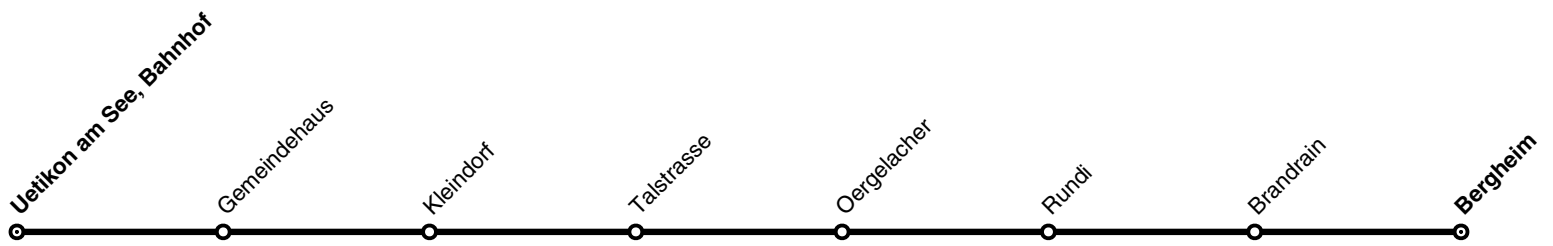

931

Uetikon, Bahnhof → Uetikon, Bergheim

Montag - Freitag

VERKEHRSHINWEIS				B
Uetikon am See, Bahnhof	6.05	alle	0.05	0.35
- Gemeindehaus	6.07	30	0.07	0.37
- Kleindorf	6.08	Min	0.08	0.38
- Talstrasse	6.09		0.09	0.39
- Oergelacher	6.10		0.10	0.40
- Rundi	6.11		0.11	0.41
- Brandrain	● 6.12		0.12	0.42
- Bergheim	6.14		0.14	0.44

Samstag

Uetikon am See, Bahnhof	6.35	alle	0.35
- Gemeindehaus	6.37	30	0.37
- Kleindorf	6.38	Min	0.38
- Talstrasse	6.39		0.39
- Oergelacher	6.40		0.40
- Rundi	6.41		0.41
- Brandrain	● 6.42		0.42
- Bergheim	6.44		0.44

Sonn-/Feiertag

Uetikon am See, Bahnhof	6.35	alle	21.05
- Gemeindehaus	6.37	30	21.07
- Kleindorf	6.38	Min	21.08
- Talstrasse	6.39		21.09
- Oergelacher	6.40		21.10
- Rundi	6.41		21.11
- Brandrain	● 6.42		21.12
- Bergheim	6.44		21.14

B=Nur Freitag ●=hält nur zum Aussteigen

Als Feiertage gelten: 25. und 26. Dezember, 1. und 2. Januar, Karfreitag, Ostermontag, 1. Mai, Auffahrt, Pfingstmontag, 1. August