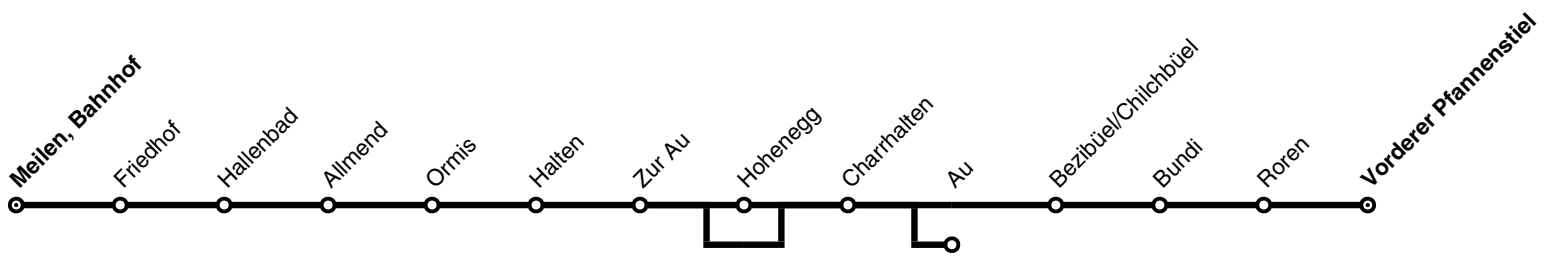

922

Meilen, Bahnhof → Hohenegg → Pfannenstiel

→

Montag - Freitag

Meilen, Bahnhof	6.05	6.35	7.05	7.35	8.01	usw.	15.01	15.35	16.01	usw.	20.01
- Friedhof	6.06	6.36	7.06	7.36	8.02	bis	15.02	15.36	16.02	bis	20.02
- Allmend	6.08	6.38	7.08	7.38	8.04		15.04	15.38	16.04		20.04
- Hohenegg	6.12	6.42	7.12	7.42	8.08		15.08	15.42			
- Vorderer Pfannenstiel					8.13		15.13		16.11		20.11

Meilen, Bahnhof	20.35	21.05	usw.	23.05	23.35	0.50
- Friedhof	20.36	21.06	bis	23.06	23.36	0.51
- Allmend	20.38	21.08		23.08	23.38	0.53
- Hohenegg	20.42	21.12		23.12	23.42	0.57
- Au	20.44	21.14		23.14	23.44	0.59

Samstag

Meilen, Bahnhof	6.05	6.35	7.05	7.35	8.01	usw.	15.01	15.35	16.01	usw.	20.01
- Friedhof	6.06	6.36	7.06	7.36	8.02	bis	15.02	15.36	16.02	bis	20.02
- Allmend	6.08	6.38	7.08	7.38	8.04		15.04	15.38	16.04		20.04
- Hohenegg	6.12	6.42	7.12	7.42	8.08		15.08	15.42			
- Vorderer Pfannenstiel					8.13		15.13		16.11		20.11

Meilen, Bahnhof	20.35	21.05	usw.	23.05	23.35	0.50
- Friedhof	20.36	21.06	bis	23.06	23.36	0.51
- Allmend	20.38	21.08		23.08	23.38	0.53
- Hohenegg	20.42	21.12		23.12	23.42	0.57
- Au	20.44	21.14		23.14	23.44	0.59

Sonn- und Feiertag

Meilen, Bahnhof	7.35	8.01	usw.	15.01	15.35	16.01	usw.	19.01	19.35	20.05	20.35	alle	23.35	0.50
- Friedhof	7.36	8.02	bis	15.02	15.36	16.02	bis	19.02	19.36	20.06	20.36	60	23.36	0.51
- Allmend	7.38	8.04		15.04	15.38	16.04		19.04	19.38	20.08	20.38	Min	23.38	0.53
- Hohenegg	7.42	8.08		15.08	15.42				19.42	20.12	20.42		23.42	0.57
- Au											20.44		23.44	0.59
- Vorderer Pfannenstiel		8.13		15.13		16.11		19.11