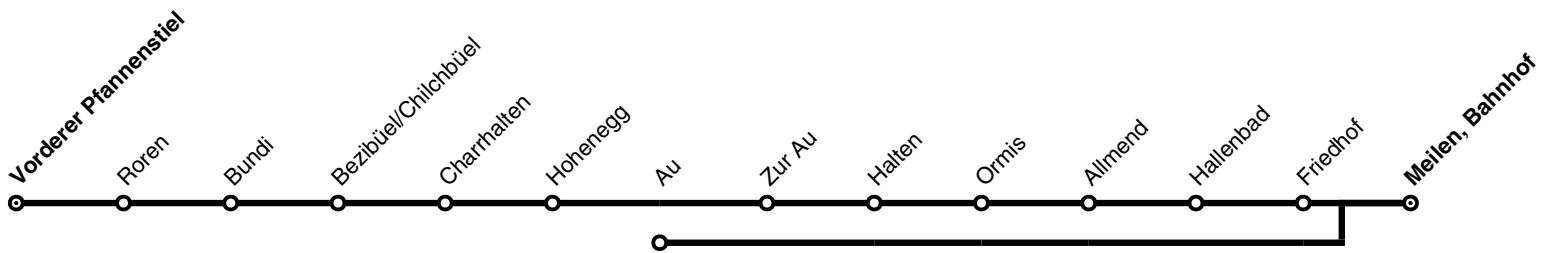

922

Meilen, Pfannenstiel → Hohenegg → Bahnhof

Montag - Freitag

Meilen, Vorderer Pfannenstiel					8.14	usw.	20.14							
- Hohenegg	6.16	6.46	7.16	7.46	8.20	bis	20.20							
- Au								20.45	21.15	usw.	23.15	23.45	1.00	
- Allmend	6.20	6.50	7.20	7.50	8.24		20.24			bis				
- Friedhof	6.21	6.51	7.21	7.51	8.25		20.25							
- Bahnhof	6.24	6.54	7.24	7.54	8.28		20.28	20.52	21.22		23.22	23.52	1.07	

Samstag

VERKEHRSHINWEIS								RK	RK		RK	RK	RK
Meilen, Vorderer Pfannenstiel					8.14	usw.	20.14						
- Hohenegg	6.16	6.46	7.16	7.46	8.20	bis	20.20						
- Au								20.45	21.15	usw.	23.15	23.45	1.00
- Allmend	6.20	6.50	7.20	7.50	8.24		20.24			bis			
- Friedhof	6.21	6.51	7.21	7.51	8.25		20.25						
- Bahnhof	6.24	6.54	7.24	7.54	8.28		20.28	20.52	21.22		23.22	23.52	1.07

Sonn- und Feiertag

VERKEHRSHINWEIS							RK		RK	RK
Meilen, Vorderer Pfannenstiel		8.14	usw.	19.14						
- Hohenegg	7.46	8.20	bis	19.20	19.46	20.16				
- Au							20.45	alle	23.45	1.00
- Allmend	7.50	8.24		19.24	19.50	20.20		60		
- Friedhof	7.51	8.25		19.25	19.51	20.21		Min		
- Bahnhof	7.54	8.28		19.28	19.54	20.24	20.52		23.52	1.07

RK=fährt als Linie 923 via Au nach Meilen Bahnhof

Als Feiertage gelten: 25. und 26. Dezember, 1. und 2. Januar, Karfreitag, Ostermontag, 1. Mai, Auffahrt, Pfingstmontag, 1. August