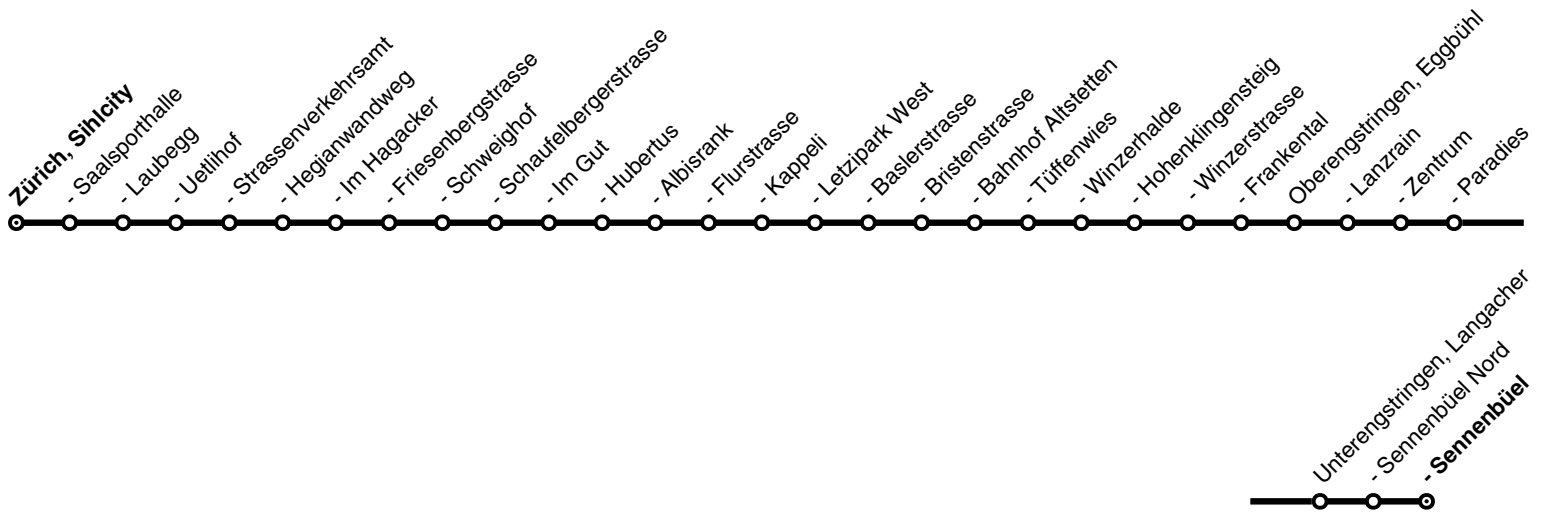

89

Zürich, Sihlcity → Bahnhof Altstetten → Frankental →
Unterengstringen, Sennenbüel

Montag-Freitag

Zürich, Sihlcity				5.26	5.41	5.56	6.02	alle	8.24	8.33	alle	15.56
- Laubegg				5.28	5.43	5.58	6.04	7.5	8.27	8.36	7.5	15.58
- Strassenverkehrsamt				5.31	5.46	6.01	6.07	Min	8.30	8.39	Min	16.01
- Im Hagacker				5.33	5.48	6.03	6.10		8.32	8.41		16.04
- Schweighof				5.35	5.50	6.05	6.12		8.34	8.43		16.06
- Schaufelbergerstrasse				5.37	5.52	6.07	6.14		8.36	8.45		16.07
- Hubertus				5.40	5.55	6.10	6.17		8.39	8.48		16.10
- Flurstrasse	4.57	5.12	5.27	5.42	5.57	6.12	6.20		8.42	8.50		16.13
- Kappeli	4.58	5.13	5.28	5.43	5.58	6.13	6.21		8.43	8.51		16.14
- Baslerstrasse	5.01	5.16	5.31	5.46	6.01	6.16	6.24		8.46	8.55		16.17
- Bristenstrasse	5.02	5.17	5.32	5.47	6.02	6.17	6.25		8.47	8.56		16.18
- Bahnhof Altstetten	5.04	5.19	5.34	5.49	6.04	6.19	6.27		8.49	8.57		16.20
- Tüffenwies	5.06	5.21	5.36	5.51	6.06	6.21	6.29		8.52	9.00		16.22
- Winzerstrasse	5.08	5.23	5.38	5.53	6.08	6.23	6.32		8.54	9.02		16.25
- Frankental	5.10	5.25	5.40	5.55	6.10	6.25	6.34		8.57	9.05		16.27
Oberengstringen, Eggbühl	5.12	5.27	5.42	5.57	6.12	6.27	6.36		8.58	9.06		16.29
- Lanzrain	5.13	5.28	5.43	5.58	6.13	6.28	6.37		8.59	9.07		16.30
- Zentrum	5.14	5.29	5.44	5.59	6.14	6.29	6.38		9.00	9.09		16.31
- Paradies	5.15	5.30	5.45	6.00	6.15	6.30	6.39		9.01	9.09		16.32
Unterengstringen, Langacher	5.16	5.31	5.46	6.01	6.16	6.31	6.40		9.02	9.10		16.33
- Sennenbüel Nord	5.17	5.32	5.47	6.02	6.17	6.32	6.41		9.03	9.11		16.34
- Sennenbüel	5.17	5.32	5.47	6.02	6.17	6.32	6.41		9.04	9.12		16.35