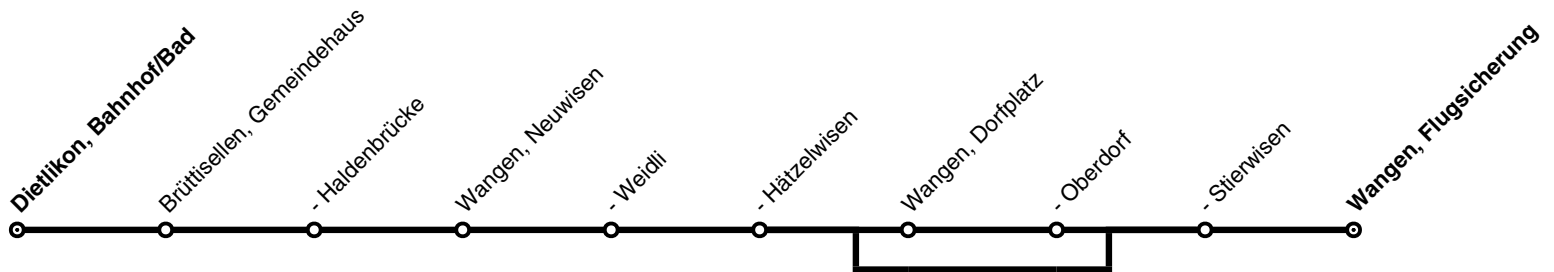

Änderungen im Verbundfahrplan 2025/26 gegenüber dem aktuellen Fahrplan 2024

Linie	Tagtyp	Änderungen
796	Sa, So	<i>ab Dezember 2024:</i> Angleichung der Betriebszeiten am Abend an das Werktagsangebot. Der letzte Kurs ab Dietlikon, Bhf. verkehrt neu um 21.19 Uhr (bisher 20.49 Uhr) Richtung Wangen, Flugsicherung.

→ Fahrplan siehe nächste Seite

796

Wangen, Flugsicherung → Dietlikon, Bhf./Bad und zurück

→

	Samstag				Sonn- und Feiertag				
Wangen, Flugsicherung	6.59	7.29	alle	20.29	20.59	6.59	7.29	alle	20.59
- Stierwisen	7.01	7.31	30	20.31	21.01	7.01	7.31	30	21.01
- Dorfplatz	7.02	7.32	Min	20.32	21.02	7.02	7.32	Min	21.02
- Oberdorf	7.03	7.33		20.33	21.03	7.03	7.33		21.03
- Hätzelwisen	7.04	7.34		20.34	21.04	7.04	7.34		21.04
- Weidli	7.05	7.35		20.35	21.05	7.05	7.35		21.05
- Neuwisen	7.06	7.36		20.36	21.06	7.06	7.36		21.06
Brüttsellen, Haldenbrücke	7.07	7.37		20.37	21.07	7.07	7.37		21.07
- Gemeindehaus	7.07	7.37		20.37	21.07	7.07	7.37		21.07
Dietlikon, Bahnhof/Bad	an 7.09	7.39		20.39	21.09	7.09	7.39		21.09
S3 nach Zürich HB	ab 7.13	7.43		20.43	21.13	7.13	7.43		21.13
S3 nach Wetzikon ZH	ab 7.15	7.45		20.45	21.15	7.15	7.45		21.15

←

	Samstag				Sonn- und Feiertag				
S3 von Wetzikon ZH	an 7.13	7.43		20.43	21.13	7.13	7.43		21.13
S3 von Zürich HB	an 7.15	7.45		20.45	21.15	7.15	7.45		21.15
Dietlikon, Bahnhof/Bad	ab 7.19	7.49	alle	20.49	21.19	7.19	7.49	alle	21.19
Brüttsellen, Gemeindehaus	7.20	7.50	30	20.50	21.20	7.20	7.50	30	21.20
- Haldenbrücke	7.21	7.51	Min	20.51	21.21	7.21	7.51	Min	21.21
Wangen, Neuwisen	7.22	7.52		20.52	21.22	7.22	7.52		21.22
- Weidli	7.23	7.53		20.53	21.23	7.23	7.53		21.23
- Hätzelwisen	7.24	7.54		20.54	21.24	7.24	7.54		21.24
- Dorfplatz	7.25	7.55		20.55	21.25	7.25	7.55		21.25
- Oberdorf	7.26	7.56		20.56	21.26	7.26	7.56		21.26
- Stierwisen	7.27	7.57		20.57	21.27	7.27	7.57		21.27
- Flugsicherung	7.29	7.59		20.59	21.29	7.29	7.59		21.29