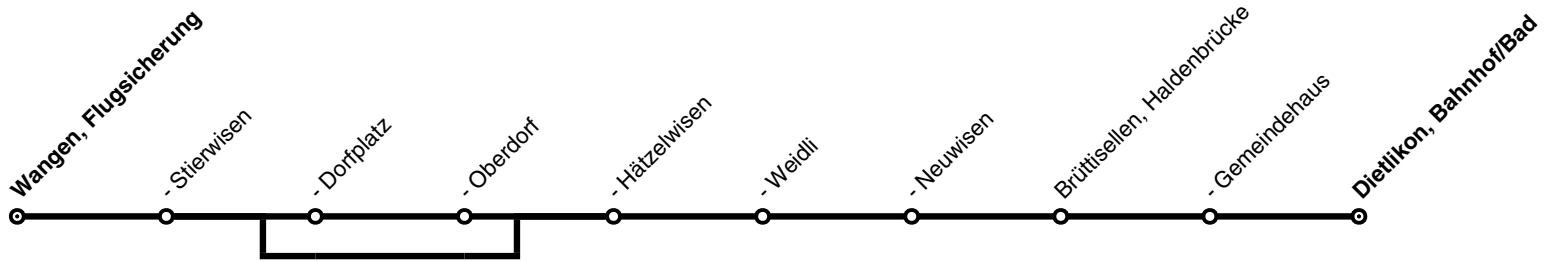

Änderungen im Verbundfahrplan 2025/26 gegenüber dem aktuellen Fahrplan 2024

Linie	Tagtyp	Änderungen
796	Sa, So	<i>ab Dezember 2024:</i> Angleichung der Betriebszeiten am Abend an das Werktagsangebot. Der letzte Kurs ab Dietlikon, Bhf. verkehrt neu um 21.19 Uhr (bisher 20.49 Uhr) Richtung Wangen, Flugsicherung.

→ Fahrplan siehe nächste Seite

796

Wangen, Flugsicherung → Dietlikon, Bhf./Bad und zurück

→

	Samstag				Sonn- und Feiertag				
Wangen, Flugsicherung	6.59	7.29	alle	20.29	20.59	6.59	7.29	alle	20.59
- Stierwisen	7.01	7.31	30	20.31	21.01	7.01	7.31	30	21.01
- Dorfplatz	7.02	7.32	Min	20.32	21.02	7.02	7.32	Min	21.02
- Oberdorf	7.03	7.33		20.33	21.03	7.03	7.33		21.03
- Hätzelwisen	7.04	7.34		20.34	21.04	7.04	7.34		21.04
- Weidli	7.05	7.35		20.35	21.05	7.05	7.35		21.05
- Neuwisen	7.06	7.36		20.36	21.06	7.06	7.36		21.06
Brüttsellen, Haldenbrücke	7.07	7.37		20.37	21.07	7.07	7.37		21.07
- Gemeindehaus	7.07	7.37		20.37	21.07	7.07	7.37		21.07
Dietlikon, Bahnhof/Bad	an 7.09	7.39		20.39	21.09	7.09	7.39		21.09
S3 nach Zürich HB	ab 7.13	7.43		20.43	21.13	7.13	7.43		21.13
S3 nach Wetzikon ZH	ab 7.15	7.45		20.45	21.15	7.15	7.45		21.15