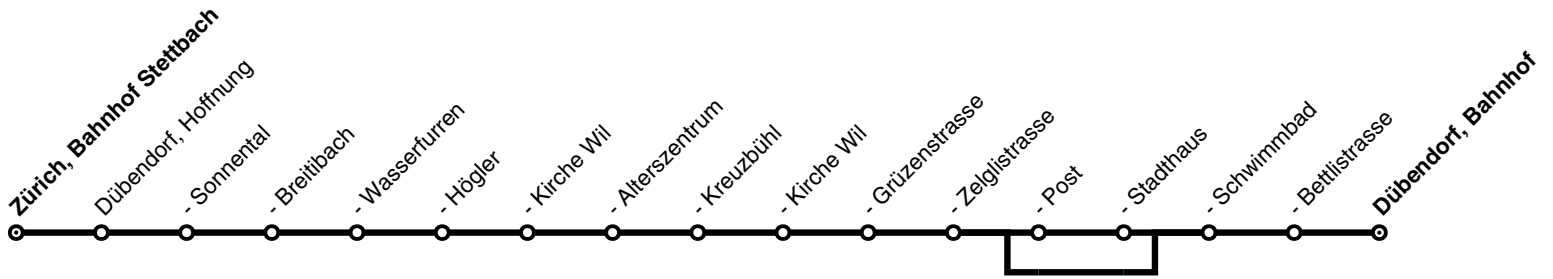

## Änderungen im Verbundfahrplan 2025/26 gegenüber dem aktuellen Fahrplan 2024

---

Linie	Tagtyp	Änderungen
754	So	<i>ab Dezember 2024:</i> Betriebsbeginn morgens 30 Minuten früher. Ab Dübendorf, Bahnhof verkehrt der erste Kurs neu um 7.30 Uhr (bisher 8.00 Uhr) und ab Bhf. Stettbach neu um 7.46 Uhr (bisher 8.16 Uhr).

→ Fahrplan siehe nächste Seite

**754**

Bhf. Stettbach → Dübendorf, Kreuzbühl → Dübendorf, Bhf.

→ **Sonn- und Feiertag**

<b>S3</b> von Zürich HB	an	7.41	8.11	8.41	9.11	9.41	10.11		23.11	23.41
Zürich, Bahnhof Stettbach	ab	7.46	8.16	8.46	9.16	9.46	10.16	alle	23.16	23.46
Dübendorf, Sonnental		7.47	8.17	8.47	9.17	9.47	10.17	30	23.17	23.47
- Breitibach		7.48	8.18	8.48	9.18	9.48	10.18	Min	23.18	23.48
- Högler		7.49	8.19	8.49	9.19	9.49	10.19		23.19	23.49
- Alterszentrum		7.51	8.21	8.51	9.21	9.51	10.21		23.21	23.51
- Kreuzbühl		7.52	8.22	8.52	9.22	9.52	10.22		23.22	23.52
- Kirche Wil		7.53	8.23	8.53	9.23	9.53	10.23		23.23	23.53
- Zelglistrasse		7.54	8.24	8.54	9.24	9.54	10.24		23.24	23.54
- Post		7.55	8.25	8.55	9.25	9.55	10.25		23.25	23.55
- Stadthaus		7.55	8.25	8.55	9.25	9.55	10.25		23.25	23.55
- Schwimmbad		7.56	8.26	8.56	9.26	9.56	10.26		23.26	23.56
- Bahnhof	an	7.58	8.28	8.58	9.28	9.58	10.28		23.28	23.58
<b>S14</b> nach Zürich HB	ab	8.05	8.35	9.05	9.35	10.05	10.35		23.35	0.05

**754**

Dübendorf, Bhf. → Dübendorf, Kreuzbühl → Bhf. Stettbach

← **Sonn- und Feiertag**

<b>S14</b> von Zürich HB	an	7.24	7.54		22.54	23.24
Dübendorf, Bahnhof	ab	7.30	8.00	alle	23.00	23.30
- Schwimmbad		7.31	8.01	30	23.01	23.31
- Stadthaus		7.32	8.02	Min	23.02	23.32
- Post		7.33	8.03		23.03	23.33
- Zelglistrasse		7.33	8.03		23.03	23.33
- Alterszentrum		7.36	8.06		23.06	23.36
- Kreuzbühl		7.36	8.06		23.06	23.36
- Kirche Wil		7.37	8.07		23.07	23.37
- Högler		7.38	8.08		23.08	23.38
- Breitibach		7.40	8.10		23.10	23.40
- Sonnentäl		7.41	8.11		23.11	23.41
Zürich, Bahnhof Stettbach	an	7.42	8.12		23.12	23.42
<b>S3</b> nach Zürich HB	ab	7.47	8.17		23.17	23.47