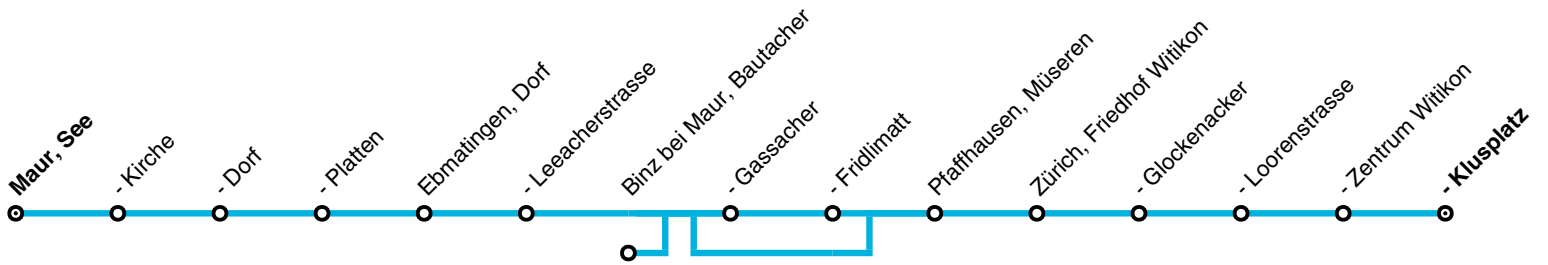

Maur, See → Ebmatingen, Dorf → Zürich, Klusplatz

Montag-Freitag

Maur, See	5.11	5.45	5.57	6.12		6.27		6.42		6.57		7.12		7.27
- Kirche	5.11	5.45	5.57	6.12		6.27		6.42		6.57		7.12		7.27
- Dorf	5.13	5.47	5.59	6.14		6.29		6.44		6.59		7.14		7.29
- Platten	5.14	5.48	6.00	6.15		6.30		6.45		7.00		7.15		7.30
Ebmatingen, Dorf	5.18	5.52	6.04	6.19		6.34		6.49		7.04		7.19		7.34
- Leeacherstrasse	5.19	5.53	6.06	6.21		6.36		6.51		7.06		7.21		7.36
Binz bei Maur, Bautacher					6.29		6.44		6.59		7.13		7.28	
- Gassacher	5.21	5.55	6.07	6.22	6.30	6.37	6.45	6.52	7.00	7.07	7.14	7.22	7.29	7.37
- Fridlimatt	5.22	5.56	6.08	6.23	6.31	6.38	6.46	6.53	7.01	7.08	7.15	7.23	7.30	7.38
Pfaffhausen, Müseren	5.23	5.57	6.10	6.25	6.33	6.40	6.48	6.55	7.03	7.10	7.17	7.25	7.32	7.40
Zürich, Friedhof Witikon	5.25	5.59	6.12	6.27	6.34	6.42	6.49	6.57	7.04	7.12	7.19	7.27	7.34	7.42
- Glockenacker	5.25	5.59	6.13	6.28	6.35	6.43	6.50	6.58	7.05	7.13	7.20	7.28	7.35	7.43
- Loorenstrasse	5.27	6.01	6.14	6.29	6.37	6.44	6.52	6.59	7.07	7.14	7.21	7.29	7.36	7.44
- Zentrum Witikon	5.28	6.02	6.16	6.31	6.38	6.46	6.53	7.01	7.08	7.16	7.23	7.31	7.38	7.46
- Klusplatz	5.32	6.06	6.21	6.36	6.43	6.51	6.59	7.06	7.14	7.21	7.28	7.36	7.43	7.51

Maur, See		7.42		7.57		8.12	8.27	8.45	alle	15.15		15.45		16.12
- Kirche		7.42		7.57		8.12	8.27	8.46	30	15.16		15.46		16.12
- Dorf		7.44		7.59		8.14	8.29	8.47	Min	15.17		15.47		16.14
- Platten		7.45		8.00		8.15	8.30	8.49		15.19		15.49		16.15
Ebmatingen, Dorf		7.49		8.04		8.19	8.34	8.52		15.22		15.52		16.19
- Leeacherstrasse		7.51		8.06		8.21	8.36	8.54		15.24		15.54		16.21
Binz bei Maur, Bautacher	7.43		7.58		8.13									
- Gassacher	7.44	7.52	7.59	8.07	8.14	8.22	8.37	8.55		15.25		15.55		16.22
- Fridlimatt	7.45	7.53	8.00	8.08	8.15	8.23	8.38	8.56		15.26		15.56		16.23
Pfaffhausen, Müseren	7.47	7.55	8.02	8.10	8.17	8.25	8.40	8.58		15.28	15.54	15.58	16.18	16.25
Zürich, Friedhof Witikon	7.49	7.57	8.04	8.12	8.19	8.27	8.42	9.00		15.30	15.55	16.00	16.19	16.27
- Glockenacker	7.50	7.58	8.05	8.13	8.20	8.28	8.43	9.01		15.31	15.56	16.01	16.20	16.27
- Loorenstrasse	7.51	7.59	8.06	8.14	8.21	8.29	8.44	9.02		15.32	15.57	16.02	16.21	16.29
- Zentrum Witikon	7.53	8.01	8.08	8.16	8.23	8.31	8.46	9.03		15.33	15.59	16.03	16.23	16.30
- Klusplatz	7.58	8.06	8.13	8.21	8.28	8.36	8.51	9.08		15.38	16.03	16.08	16.27	16.35