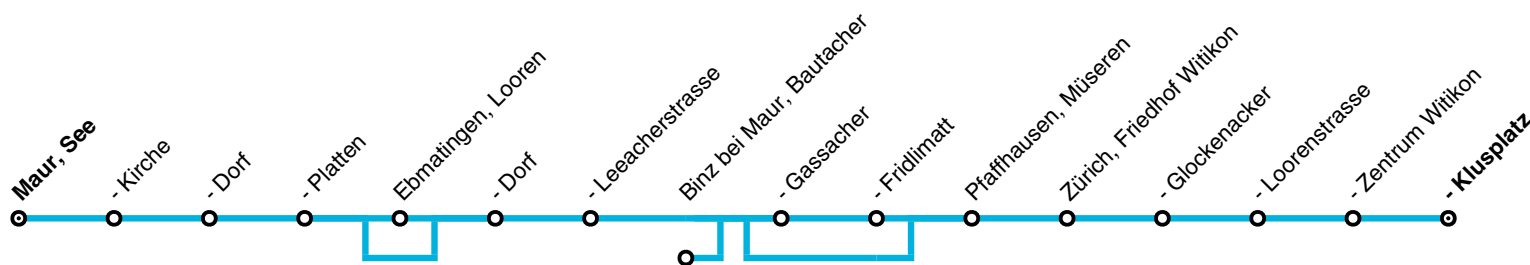

Maur, See → Ebmatingen, Dorf → Zürich, Klusplatz

Montag-Freitag

Maur, See	5.09	5.39	5.54	6.17			6.42		6.57		7.09		7.27	
- Kirche	5.09	5.39	5.54	6.17			6.42		6.57		7.10		7.27	
- Dorf	5.11	5.41	5.56	6.19			6.44		6.59		7.11		7.29	
- Platten	5.12	5.42	5.57	6.20			6.45		7.00		7.13		7.30	
Ebmatingen, Looren		5.45									7.16			
- Dorf	5.15	5.48	6.01	6.24			6.49		7.04		7.19		7.34	
- Leeacherstrasse	5.17	5.49	6.02	6.25			6.50		7.05		7.21		7.35	
Binz bei Maur, Bautacher					6.36	6.43		6.58		7.13		7.28	7.43	
- Gassacher	5.18	5.51	6.04	6.27	6.37	6.44	6.52	6.59	7.07	7.14	7.22	7.29	7.37	7.44
- Fridlimatt	5.19	5.52	6.05	6.28	6.38	6.45	6.53	7.00	7.08	7.15	7.23	7.30	7.38	7.45
Pfaffhausen, Müseren	5.21	5.53	6.07	6.30	6.40	6.47	6.55	7.02	7.10	7.17	7.25	7.32	7.40	7.47
Zürich, Friedhof Witikon	5.23	5.55	6.08	6.31	6.41	6.49	6.56	7.04	7.11	7.19	7.27	7.34	7.41	7.49
- Glockenacker	5.23	5.55	6.09	6.32	6.42	6.50	6.57	7.05	7.12	7.20	7.27	7.35	7.42	7.50
- Loorenstrasse	5.24	5.56	6.11	6.34	6.44	6.51	6.59	7.06	7.14	7.21	7.29	7.36	7.44	7.51
- Zentrum Witikon	5.25	5.58	6.12	6.35	6.45	6.53	7.00	7.08	7.15	7.23	7.30	7.38	7.45	7.53
- Klusplatz	5.29	6.02	6.17	6.40	6.50	6.58	7.05	7.13	7.20	7.28	7.35	7.43	7.50	7.58

Maur, See	7.39		7.57		8.09	8.27	8.47	9.19	9.47	10.19	10.47	11.19
- Kirche	7.40		7.57		8.10	8.27	8.48	9.20	9.48	10.20	10.48	11.20
- Dorf	7.41		7.59		8.11	8.29	8.49	9.21	9.49	10.21	10.49	11.21
- Platten	7.43		8.00		8.13	8.30	8.51	9.23	9.51	10.23	10.51	11.23
Ebmatingen, Looren	7.46				8.16		8.54		9.54		10.54	
- Dorf	7.49		8.04		8.19	8.34	8.57	9.26	9.57	10.26	10.57	11.26
- Leeacherstrasse	7.51		8.05		8.21	8.35	8.58	9.28	9.58	10.28	10.58	11.28
Binz bei Maur, Bautacher		7.58		8.13								
- Gassacher	7.52	7.59	8.07	8.14	8.22	8.37	9.00	9.29	10.00	10.29	11.00	11.29
- Fridlimatt	7.53	8.00	8.08	8.15	8.23	8.38	9.01	9.30	10.01	10.30	11.01	11.30
Pfaffhausen, Müseren	7.55	8.02	8.10	8.17	8.25	8.40	9.02	9.32	10.02	10.32	11.02	11.32
Zürich, Friedhof Witikon	7.57	8.04	8.11	8.19	8.27	8.41	9.04	9.33	10.04	10.33	11.04	11.33
- Glockenacker	7.57	8.05	8.12	8.20	8.27	8.42	9.05	9.34	10.05	10.34	11.05	11.34
- Loorenstrasse	7.59	8.06	8.14	8.21	8.29	8.44	9.06	9.35	10.06	10.35	11.06	11.35
- Zentrum Witikon	8.00	8.08	8.15	8.23	8.30	8.45	9.07	9.37	10.07	10.37	11.07	11.37
- Klusplatz	8.05	8.13	8.20	8.28	8.35	8.50	9.11	9.41	10.11	10.41	11.11	11.41