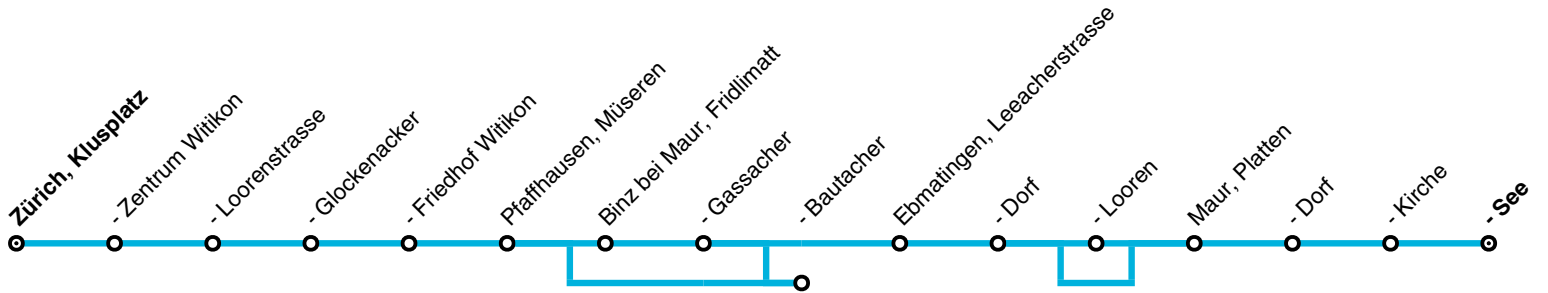

Zürich, Klusplatz → Ebmatingen, Dorf → Maur, See

→

Montag-Freitag

Zürich, Klusplatz	5.51	6.11	6.31	6.46	6.53	7.01	7.08	7.16	7.23	7.31	7.38	7.46	7.53	8.01
- Zentrum Witikon	5.54	6.14	6.34	6.49	6.57	7.04	7.12	7.19	7.27	7.34	7.42	7.49	7.57	8.04
- Loorenstrasse	5.56	6.16	6.36	6.51	6.59	7.06	7.14	7.21	7.29	7.36	7.44	7.51	7.59	8.06
- Glockenacker	5.56	6.16	6.37	6.52	7.00	7.07	7.15	7.22	7.30	7.37	7.45	7.52	8.00	8.07
- Friedhof Witikon	5.57	6.17	6.38	6.53	7.00	7.08	7.15	7.23	7.30	7.38	7.45	7.53	8.00	8.08
Pfaffhausen, Müseren	5.59	6.19	6.39	6.55	7.02	7.09	7.17	7.25	7.32	7.39	7.47	7.55	8.02	8.09
Binz bei Maur, Fridlimatt	6.00	6.20	6.41		7.03		7.18		7.33		7.48		8.03	
- Gassacher	6.01	6.21	6.42		7.04		7.19		7.34		7.49		8.04	
- Bautacher				6.57		7.11		7.27		7.41		7.57		8.11
Ebmatingen, Leeacherstrasse	6.03	6.23	6.43		7.06		7.21		7.36		7.51		8.06	
- Dorf	6.04	6.24	6.45		7.07		7.22		7.37		7.52		8.07	
- Looren							7.25						8.10	
Maur, Platten	6.07	6.27	6.48		7.10		7.28		7.40		7.55		8.13	
- Dorf	6.08	6.28	6.49		7.12		7.29		7.42		7.57		8.14	
- Kirche	6.09	6.29	6.50		7.13		7.30		7.43		7.58		8.15	
- See	6.11	6.31	6.52		7.14		7.32		7.44		7.59		8.17	

Zürich, Klusplatz	8.08	8.16	8.23	8.31	8.38	8.52	9.22	9.52	10.22	10.52	11.22	11.52	alle	15.52
- Zentrum Witikon	8.12	8.19	8.27	8.35	8.42	8.56	9.26	9.56	10.26	10.56	11.26	11.56	30	15.56
- Loorenstrasse	8.14	8.21	8.29	8.36	8.44	8.58	9.28	9.58	10.28	10.58	11.28	11.58	Min	15.58
- Glockenacker	8.15	8.22	8.30	8.37	8.45	8.59	9.29	9.59	10.29	10.59	11.29	11.59		15.59
- Friedhof Witikon	8.15	8.23	8.30	8.38	8.46	9.00	9.30	10.00	10.30	11.00	11.30	12.00		16.00
Pfaffhausen, Müseren	8.17	8.24	8.32	8.39	8.47	9.01	9.31	10.01	10.31	11.01	11.31	12.01		16.01
Binz bei Maur, Fridlimatt			8.33			9.03	9.33	10.03	10.33	11.03	11.33	12.03		16.03
- Gassacher			8.34			9.04	9.34	10.04	10.34	11.04	11.34	12.04		16.04
Ebmatingen, Leeacherstrasse			8.36			9.05	9.35	10.05	10.35	11.05	11.35	12.05		16.05
- Dorf			8.37			9.07	9.37	10.07	10.37	11.07	11.37	12.07		16.07
- Looren						9.09		10.09		11.09		12.09		16.09
Maur, Platten			8.40			9.12	9.39	10.12	10.39	11.12	11.39	12.12		16.12
- Dorf			8.42			9.13	9.41	10.13	10.41	11.13	11.41	12.13		16.13
- Kirche			8.43			9.15	9.42	10.15	10.42	11.15	11.42	12.15		16.15
- See			8.44			9.16	9.43	10.16	10.43	11.16	11.43	12.16		16.16