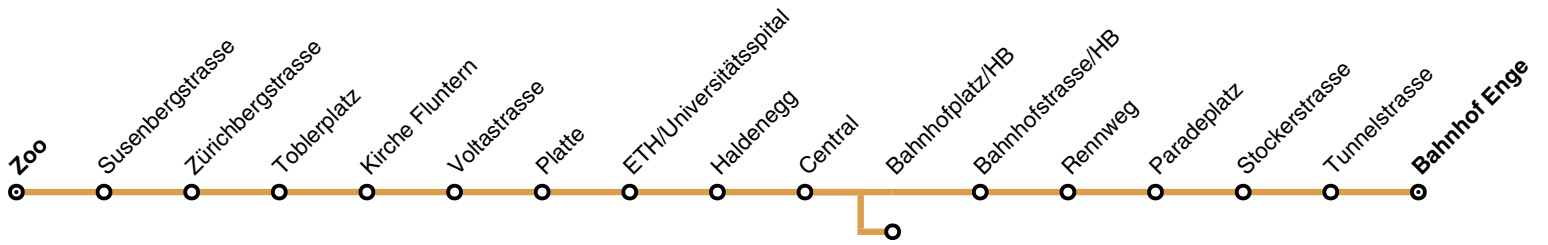

Änderungen im Verbundfahrplan 2025/26 gegenüber dem aktuellen Fahrplan 2024

Linie	Tagtyp	Änderungen
6	Mo – So	<i>ab Dezember 2025:</i> Aufgrund der neuen Linienführungen von diversen Tramlinien (Tramnetz Süd) ergeben sich Fahrplananpassungen im gesamten Linienverlauf. Der Versatz zu Linie 10 zwischen Hauptbahnhof und ETH/Universitätsspital kann dadurch verbessert werden.

→ *Fahrplan siehe nächste Seite*

6

Zoo - Bhf. Enge

Montag-Freitag

Zürich, Zoo		5.28	5.43	5.55	6.04	alle	6.42	6.48	6.56	alle	8.11	8.18	8.26
- Susenbergstrasse		5.29	5.44	5.56	6.06	7.5	6.43	6.50	6.58	7.5	8.13	8.20	8.27
- Zürichbergstrasse		5.30	5.45	5.57	6.07	Min	6.44	6.51	6.59	Min	8.14	8.21	8.28
- Toblerplatz		5.32	5.47	5.59	6.08		6.46	6.52	7.00		8.15	8.22	8.30
- Kirche Fluntern		5.33	5.48	6.00	6.09		6.47	6.53	7.02		8.17	8.24	8.31
- Voltastrasse		5.35	5.50	6.02	6.11		6.49	6.55	7.03		8.18	8.25	8.33
- Platte		5.36	5.51	6.03	6.13		6.50	6.57	7.05		8.20	8.27	8.35
- ETH/Universitätsspital	5.27	5.39	5.54	6.06	6.15		6.53	6.59	7.08		8.23	8.30	8.37
- Haldenegg	5.29	5.40	5.55	6.07	6.17		6.54	7.01	7.09		8.24	8.31	8.39
- Central	5.31	5.42	5.57	6.09	6.19		6.56	7.03	7.11		8.26	8.33	8.41
- Bahnhofstrasse/HB	5.34	5.45	6.00	6.12	6.21		6.59	7.05	7.14		8.29	8.36	8.44
- Rennweg	5.35	5.46	6.01	6.13	6.23		7.00	7.07	7.15		8.30	8.37	8.45
- Paradeplatz	5.37	5.48	6.03	6.15	6.24		7.02	7.08	7.17		8.32	8.39	8.47
- Stockerstrasse	5.38	5.49	6.04	6.16	6.26		7.03	7.10	7.19		8.34	8.41	8.48
- Tunnelstrasse	5.39	5.50	6.05	6.17	6.27		7.04	7.11	7.20		8.35	8.42	8.49
- Bahnhof Enge	5.40	5.52	6.07	6.19	6.28		7.06	7.12	7.21		8.36	8.43	8.51