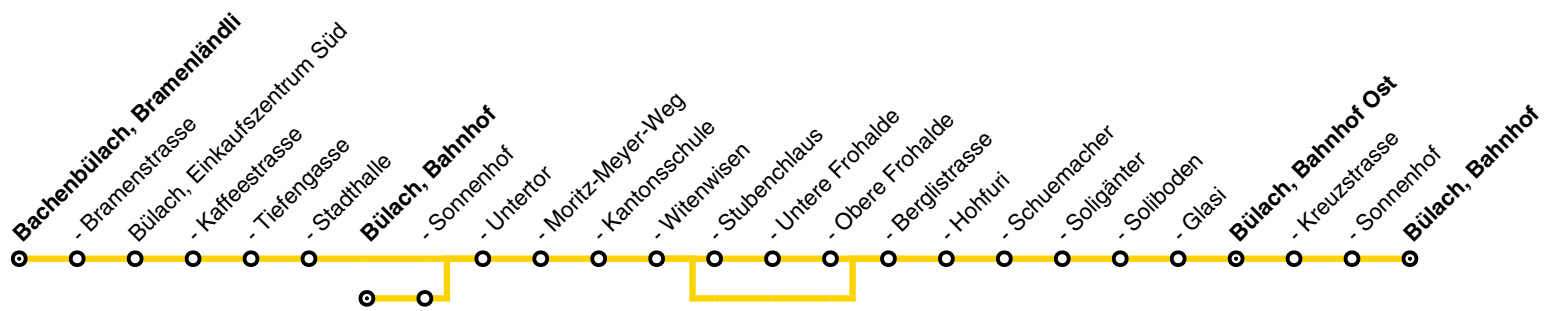

501

**Bramenländli → Kantonsschule → Bahnhof Ost →
Bülach, Bahnhof**

← Montag - Freitag

VERKEHRSHINWEIS			A		A		A		A		A			
Bachenbülach, Bramenländli						7.00		7.30		8.00		8.30	alle	15.30
- Bramenstrasse						7.01		7.31		8.01		8.31	30	15.31
Bülach, Einkaufszentrum Süd						7.03		7.33		8.03		8.33	Min	15.33
- Kaffeestrasse						7.04		7.34		8.04		8.34		15.34
- Tiefengasse						7.05		7.35		8.05		8.35		15.35
- Stadthalle						7.06		7.36		8.06		8.36		15.36
- Bahnhof	5.35	6.05		6.35	6.48		7.14		7.48		8.14			
- Sonnenhof	5.36	6.06		6.36	6.49		7.15		7.49		8.15			
- Untertor	5.38	6.08		6.38	6.51	7.08	7.17	7.38	7.51	8.08	8.17	8.38		15.38
- Moritz-Meyer-Weg	5.38	6.08		6.38	6.51	7.08	7.17	7.38	7.51	8.08	8.17	8.38		15.38
- Kantonsschule	5.40	6.10	6.19	6.40	6.53	7.10	7.19	7.40	7.53	8.10	8.19	8.40		15.40
- Witenwisen	5.41	6.11	6.20	6.41	6.54	7.11	7.20	7.41	7.54	8.11	8.20	8.41		15.41
- Stubenchlaus	5.42	6.12	6.21	6.42	6.55	7.12	7.21	7.42	7.55	8.12	8.21	8.42		15.42
- Untere Frohalde	5.43	6.13	6.22	6.43	6.56	7.13	7.22	7.43	7.56	8.13	8.22	8.43		15.43
- Obere Frohalde	5.44	6.14	6.23	6.44	6.57	7.14	7.23	7.44	7.57	8.14	8.23	8.44		15.44
- Berglistrasse	5.46	6.16	6.25	6.46	6.59	7.16	7.25	7.46	7.59	8.16	8.25	8.46		15.46
- Hohfuri	5.47	6.17	6.26	6.47	7.00	7.17	7.26	7.47	8.00	8.17	8.26	8.47		15.47
- Schuemacher	5.48	6.18	6.27	6.48	7.01	7.18	7.27	7.48	8.01	8.18	8.27	8.48		15.48
- Soligärter	5.49	6.19	6.28	6.49	7.02	7.19	7.28	7.49	8.02	8.19	8.28	8.49		15.49
- Soliboden	5.51	6.21	6.30	6.51	7.04	7.21	7.30	7.51	8.04	8.21	8.30	8.51		15.51
- Glasi	5.52	6.22	6.31	6.52	7.05	7.22	7.31	7.52	8.05	8.22	8.31	8.52		15.52
- Bahnhof Ost	5.53	6.23	6.32	6.53	7.06	7.23	7.32	7.53	8.06	8.23	8.32	8.53		15.53
- Kreuzstrasse	5.55	6.25	6.34	6.55	7.08	7.25	7.34	7.55	8.08	8.25	8.34	8.55		15.55
- Sonnenhof	5.57	6.27	6.36	6.57	7.10	7.27	7.36	7.57	8.10	8.27	8.36	8.57		15.57
- Bahnhof	5.59	6.29	6.38	6.59	7.12	7.29	7.38	7.59	8.12	8.29	8.38	8.59		15.59

A=nicht 27.12.24 bis 31.12.