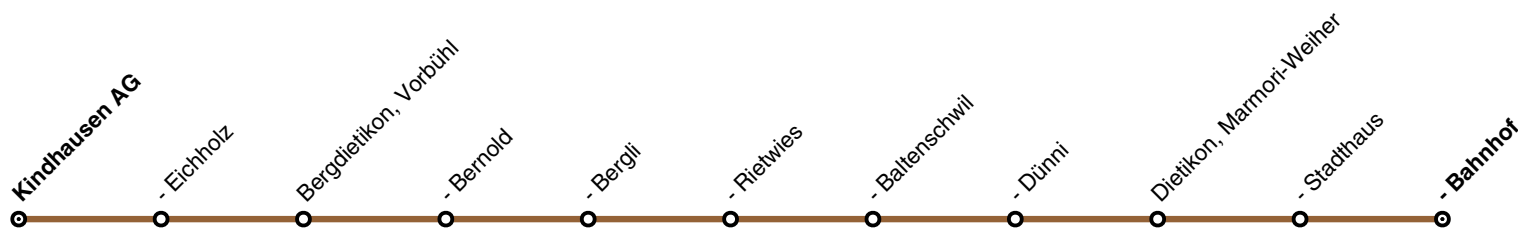

Kindhausen AG → Bergdietikon, Baltenschwil → Dietikon, Bahnhof

Montag-Freitag

Kindhausen AG	5.40	6.10	6.40	alle	8.10	8.40	alle	11.40	12.19	alle	15.49	16.21	alle	18.21
Bergdietikon, Vorbühl	5.42	6.12	6.42	30	8.12	8.42	30	11.42	12.21	30	15.51	16.23	30	18.23
- Bergli	5.44	6.14	6.44	Min	8.14	8.44	Min	11.44	12.23	Min	15.53	16.25	Min	18.25
- Baltenschwil	5.46	6.17	6.47		8.17	8.46		11.46	12.25		15.55	16.27		18.27
Dietikon, Marmor-Weiher	5.48	6.19	6.49		8.19	8.48		11.48	12.27		15.57	16.30		18.30
- Stadthaus	5.49	6.21	6.51		8.21	8.50		11.50	12.29		15.59	16.31		18.31
- Bahnhof	5.50	6.22	6.53		8.23	8.52		11.52	12.31		16.01	16.34		18.34

VERKEHRSHINWEIS

								B	B
Kindhausen AG	18.49	19.19	19.49	20.15	alle	23.15	23.45	0.15	0.45
Bergdietikon, Vorbühl	18.51	19.21	19.51	20.17	30	23.17	23.47	0.17	0.47
- Bergli	18.53	19.23	19.53	20.19	Min	23.19	23.49	0.19	0.49
- Baltenschwil	18.55	19.25	19.55	20.21		23.21	23.51	0.21	0.51
Dietikon, Marmor-Weiher	18.57	19.27	19.57	20.23		23.23	23.53	0.23	0.53
- Stadthaus	18.59	19.29	19.59	20.24		23.24	23.54	0.24	0.54
- Bahnhof	19.01	19.31	20.01	20.26		23.26	23.55	0.26	0.55

Samstag

Kindhausen AG	5.40	6.10	6.40	7.10	alle	8.40	9.10	alle	11.40	12.21	alle	18.51
Bergdietikon, Vorbühl	5.42	6.12	6.42	7.12	30	8.42	9.12	30	11.42	12.23	30	18.53
- Bergli	5.44	6.14	6.44	7.14	Min	8.44	9.14	Min	11.44	12.25	Min	18.55
- Baltenschwil	5.46	6.16	6.46	7.16		8.46	9.16		11.46	12.27		18.57
Dietikon, Marmor-Weiher	5.48	6.18	6.48	7.18		8.48	9.18		11.48	12.29		18.59
- Stadthaus	5.49	6.19	6.49	7.19		8.49	9.20		11.50	12.31		19.01
- Bahnhof	5.50	6.20	6.51	7.21		8.51	9.22		11.52	12.33		19.03

Samstag

Sonn- und Feiertag

Kindhausen AG	19.15	alle	0.15	0.45	7.10	alle	9.40	10.12	10.40	11.10	11.40	12.21	alle	18.51
Bergdietikon, Vorbühl	19.17	30	0.17	0.47	7.12	30	9.42	10.14	10.42	11.12	11.42	12.23	30	18.53
- Bergli	19.19	Min	0.19	0.49	7.14	Min	9.44	10.16	10.44	11.14	11.44	12.25	Min	18.55
- Baltenschwil	19.21		0.21	0.51	7.16		9.46	10.18	10.46	11.16	11.46	12.27		18.57
Dietikon, Marmor-Weiher	19.23		0.23	0.53	7.18		9.48	10.20	10.48	11.18	11.48	12.29		18.59
- Stadthaus	19.24		0.24	0.54	7.19		9.49	10.21	10.49	11.19	11.49	12.30		19.00
- Bahnhof	19.26		0.26	0.55	7.21		9.51	10.23	10.51	11.21	11.51	12.32		19.02

Sonn- und Feiertag

Kindhausen AG	19.15	alle	23.15	23.45
Bergdietikon, Vorbühl	19.17	30	23.17	23.47
- Bergli	19.19	Min	23.19	23.49
- Baltenschwil	19.21		23.21	23.51
Dietikon, Marmor-Weiher	19.23		23.23	23.53
- Stadthaus	19.24		23.24	23.54
- Bahnhof	19.26		23.26	23.55

B=Nur Freitag

Als Feiertage gelten: 25. und 26. Dezember, 1. und 2. Januar, Karfreitag, Ostermontag, 1. Mai, Auffahrt, Pfingstmontag, 1. August

Gültig: ab 15.12.2024 - 13.12.2025

GEMEINSAM VORWÄRTS.