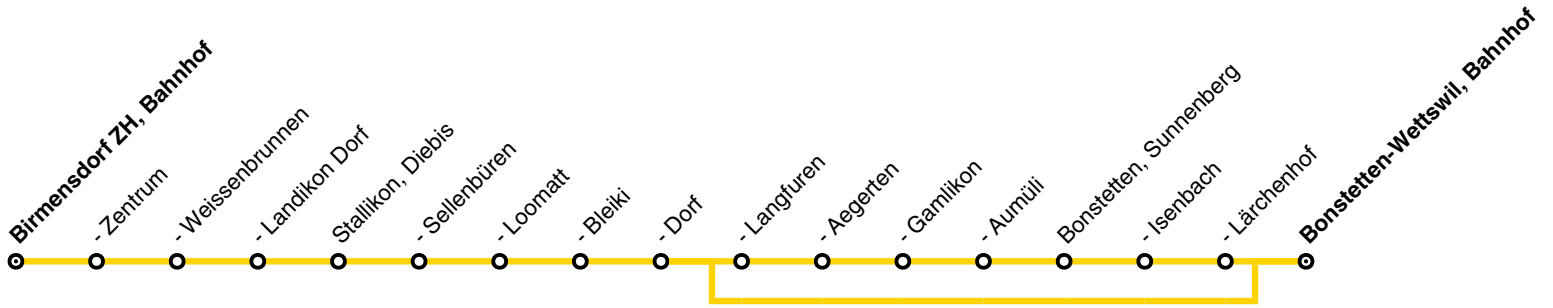

227

Birmensdorf ZH → Stallikon → Bonstetten-Wettswil

← Montag - Freitag

VERKEHRSHINWEIS													B	
Birmensdorf ZH, Bahnhof	5.59	6.59	7.59	8.59	alle	12.59	13.09	13.59	14.59	15.59	16.59	alle	20.59	21.59
- Zentrum	6.00	7.00	8.00	9.00	60	13.00	13.10	14.00	15.00	16.00	17.00	60	21.00	22.00
- Weissenbrunnen	6.02	7.02	8.02	9.02	Min	13.02	13.12	14.02	15.02	16.02	17.02	Min	21.02	22.02
- Landikon Dorf	6.04	7.04	8.04	9.04		13.04	13.14	14.04	15.04	16.04	17.04		21.04	22.04
Stallikon, Diebis	6.06	7.06	8.06	9.06		13.06	13.16	14.06	15.06	16.06	17.06		21.06	22.06
- Sellenbüren	6.07	7.07	8.07	9.07		13.07	13.17	14.07	15.07	16.07	17.07		21.07	22.07
- Loomatt	6.09	7.09	8.09	9.09		13.09	13.19	14.09	15.09	16.09	17.09		21.09	22.09
- Bleiki	6.09	7.09	8.09	9.09		13.09	13.19	14.09	15.09	16.09	17.09		21.09	22.09
- Dorf	6.10	7.10	8.10	9.10		13.10	13.20	14.10	15.10	16.10	17.10		21.10	22.10
- Langfuren	6.11	7.11	8.11				13.21				17.11		21.11	22.11
- Aegerten	6.12	7.12	8.12				13.22				17.12		21.12	22.12
- Gamlikon	6.14	7.14	8.14				13.24				17.14		21.14	22.14
- Aumüli	6.15	7.15	8.15				13.25				17.15		21.15	22.15
Bonstetten, Sunnenberg	6.18	7.18	8.18				13.28				17.18		21.18	22.18
- Isenbach	6.18	7.18	8.18				13.28				17.18		21.18	22.18
- Lärchenhof	6.20	7.20	8.20				13.30				17.20		21.20	22.20
- Bahnhof	6.23	7.23	8.23	9.16		13.16	13.33	14.16	15.16	16.16	17.23		21.23	22.23

VERKEHRSHINWEIS	B	B
Birmensdorf ZH, Bahnhof	22.59	23.59
- Zentrum	23.00	0.00
- Weissenbrunnen	23.02	0.02
- Landikon Dorf	23.04	0.04
Stallikon, Diebis	23.06	0.06
- Sellenbüren	23.07	0.07
- Loomatt	23.09	0.09
- Bleiki	23.09	0.09
- Dorf	23.10	0.10
- Langfuren	23.11	0.11
- Aegerten	23.12	0.12
- Gamlikon	23.14	0.14
- Aumüli	23.15	0.15
Bonstetten, Sunnenberg	23.18	0.18
- Isenbach	23.18	0.18
- Lärchenhof	23.20	0.20
- Bahnhof	23.23	0.23

B=Nur Freitag