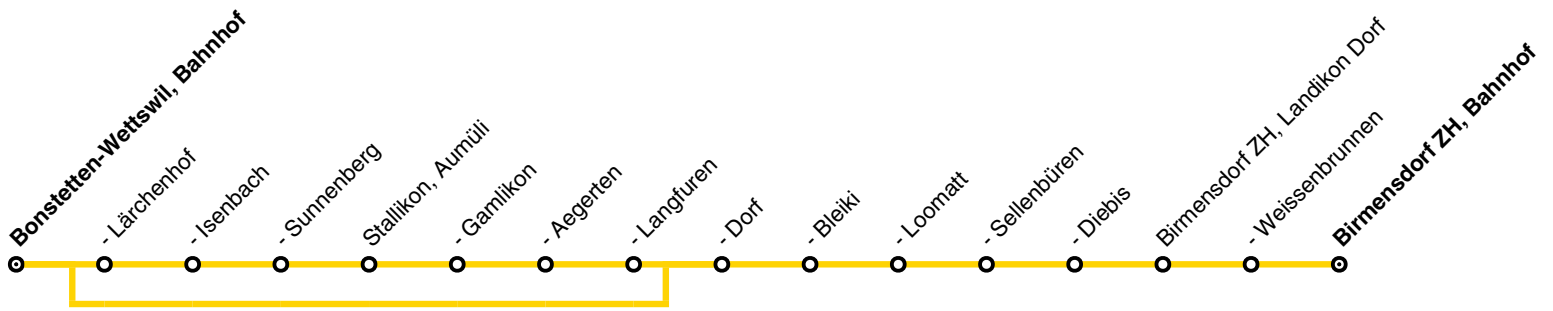

## Änderungen im Verbundfahrplan 2025/26 gegenüber dem aktuellen Fahrplan 2024

---

Linie	Tagtyp	Änderungen
227	Mo – Fr	<i>ab Dezember 2024:</i> Zur Abdeckung der Bedürfnisse im Schulverkehr verkehren zusätzliche Kurse um 12.09 Uhr ab Bonstetten-Wettswil, Bahnhof und 13.09 Uhr ab Birmensdorf ZH, Bahnhof. Sie verkehren in beiden Richtungen via Stallikon, Aumüli.

→ Fahrplan siehe nächste Seite

**227**

Bonstetten-Wettswil → Stallikon → Birmensdorf ZH

→ Montag - Freitag

VERKEHRSHINWEIS															<b>B</b>
Bonstetten-Wettswil, Bahnhof		6.35	7.35	8.43	alle	11.43	12.09	12.43	alle	15.43	16.35	alle	20.35	21.35	
- Lärchenhof		6.36	7.36		60		12.10		60		16.36	60	20.36	21.36	
- Isenbach		6.38	7.38		Min		12.12		Min		16.38	Min	20.38	21.38	
- Sunnenberg		6.39	7.39				12.13				16.39		20.39	21.39	
Stallikon, Aumüli	5.42	6.42	7.42				12.16				16.42		20.42	21.42	
- Gamlikon	5.43	6.43	7.43				12.17				16.43		20.43	21.43	
- Aegerten	5.46	6.46	7.46				12.20				16.46		20.46	21.46	
- Langfuren	5.46	6.46	7.46				12.20				16.46		20.46	21.46	
- Dorf	5.47	6.47	7.47	8.47		11.47	12.21	12.47		15.47	16.47		20.47	21.47	
- Bleiki	5.48	6.48	7.48	8.48		11.48	12.22	12.48		15.48	16.48		20.48	21.48	
- Loomatt	5.50	6.50	7.50	8.50		11.50	12.24	12.50		15.50	16.50		20.50	21.50	
- Sellenbüren	5.51	6.51	7.51	8.51		11.51	12.25	12.51		15.51	16.51		20.51	21.51	
- Diebis	5.52	6.52	7.52	8.52		11.52	12.26	12.52		15.52	16.52		20.52	21.52	
Birmensdorf ZH, Landikon Dorf	5.54	6.54	7.54	8.54		11.54	12.28	12.54		15.54	16.54		20.54	21.54	
- Weissenbrunnen	5.56	6.56	7.56	8.56		11.56	12.30	12.56		15.56	16.56		20.56	21.56	
- Bahnhof	5.58	6.58	7.58	8.58		11.58	12.32	12.58		15.58	16.58		20.58	21.58	

Birmensdorf ZH, Landikon Dorf

- Weissenbrunnen

- Bahnhof

**Samstag**

6.35	alle	23.35
6.36	60	23.36
6.38	Min	23.38
6.39		23.39
6.42		23.42
6.43		23.43
6.46		23.46
6.46		23.46
6.47		23.47
6.48		23.48
6.50		23.50
6.51		23.51
6.52		23.52
6.54		23.54
6.56		23.56
6.58		23.58