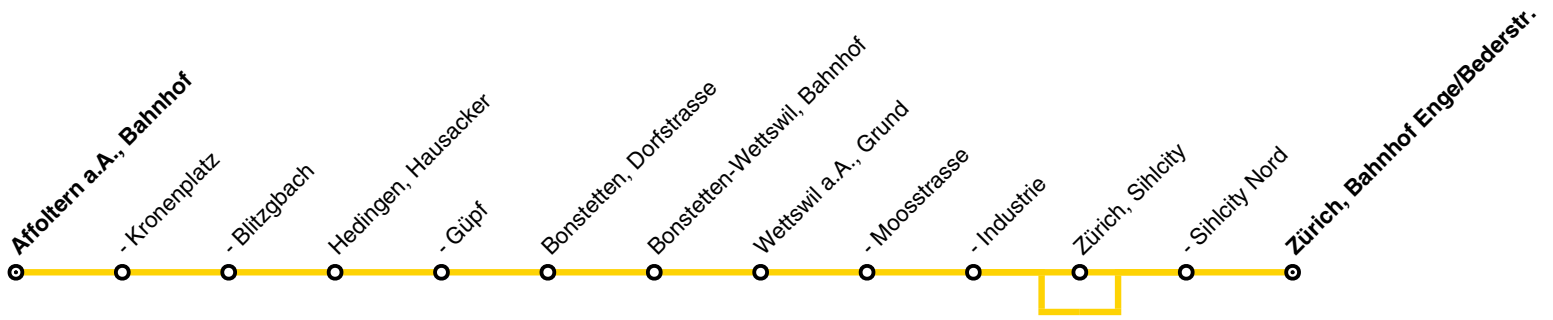

200

Zürich Enge → Bonstetten-Wettswil → Affoltern a.A.

→

Sonn- und Feiertag

Zürich, Bahnhof Enge/Bederstr.	10.03	11.03	alle	0.03
- Saalsporthalle	10.05	11.05	60	0.05
Wettswil a.A., Industrie	10.14	11.14	Min	0.14
- Moosstrasse	10.15	11.15		0.15
- Grund	10.16	11.16		0.16
Bonstetten-Wettswil, Bahnhof	an 10.17	11.17		0.17
- Bahnhof	ab 10.18	11.18		0.18
- Dorfstrasse	10.19	11.19		0.19
Hedingen, Güpf	10.23	11.23		0.23
- Hausacker	10.24	11.24		0.24
Affoltern a.A., Blitzgbach	10.26	11.26		0.26
- Kronenplatz	10.27	11.27		0.27
- Bahnhof	10.29	11.29		0.29

200

Affoltern a.A. → Bonstetten-Wettswil → Zürich Enge

← **Montag - Freitag**

Affoltern a.A., Bahnhof	5.45	6.00	6.15	6.30	6.45	7.00	7.15	7.30	alle	8.15	8.45	9.15	alle	15.15
- Kronenplatz	5.46	6.01	6.16	6.31	6.46	7.01	7.16	7.31	15	8.16	8.46	9.16	30	15.16
- Blitzgbach	5.48	6.03	6.18	6.33	6.48	7.03	7.18	7.33	Min	8.18	8.48	9.18	Min	15.18
Hedingen, Hausacker	5.50	6.05	6.20	6.35	6.50	7.05	7.20	7.35		8.20	8.50	9.20		15.20
- Güpf	5.51	6.06	6.21	6.36	6.51	7.06	7.21	7.36		8.21	8.51	9.21		15.21
Bonstetten, Dorfstrasse	5.54	6.09	6.24	6.39	6.54	7.09	7.24	7.39		8.24	8.54	9.24		15.24
- Bahnhof	ab 5.57	6.12	6.27	6.42	6.57	7.12	7.27	7.42		8.27	8.57	9.27		15.27
Wettswil a.A., Grund	5.58	6.13	6.28	6.43	6.58	7.13	7.28	7.43		8.28	8.58	9.28		15.28
- Moosstrasse	5.59	6.14	6.29	6.44	6.59	7.14	7.29	7.44		8.29	8.59	9.29		15.29
- Industrie	6.00	6.15	6.30	6.45	7.00	7.15	7.30	7.45		8.30	9.00	9.30		15.30
Zürich, Sihlcity	● 6.10	6.25	6.40	6.55	7.13	7.28	7.43	7.58		8.43	9.10	9.40		15.40
- Sihlcity Nord	6.11	6.26	6.41	6.56	7.14	7.29	7.44	7.59		8.44	9.11	9.41		15.41
- Bahnhof Enge/Bederstrasse	6.15	6.30	6.45	7.00	7.19	7.34	7.49	8.04		8.49	9.15	9.45		15.45