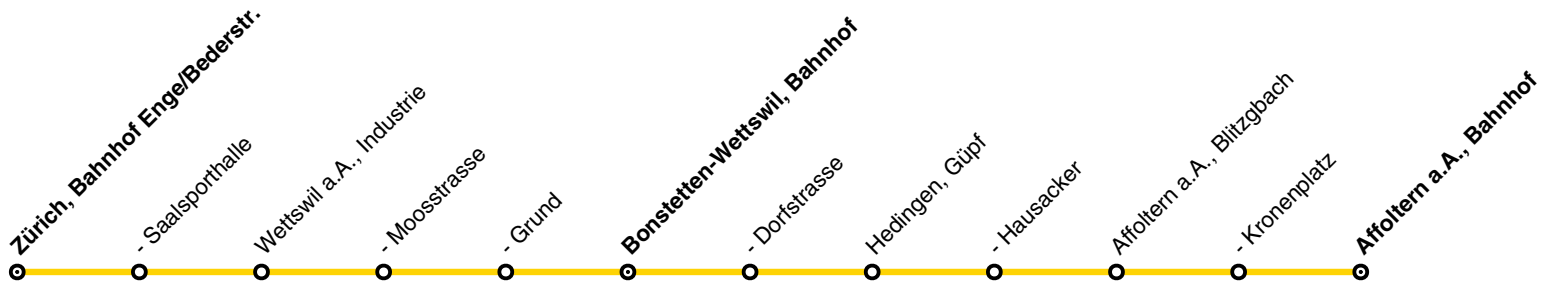

Änderungen im Verbundfahrplan 2025/26 gegenüber dem aktuellen Fahrplan 2024

Linie	Tagtyp	Änderungen
200	Mo – Fr	<i>ab Dezember 2024:</i> Während den Hauptverkehrszeiten wird die Linie 200 zum 15-Minuten-Takt verdichtet.

→ *Fahrplan siehe nächste Seite*

Zürich Enge → Bonstetten-Wettswil → Affoltern a.A.

→ **Montag - Freitag**

Zürich, Bahnhof Enge/Bederstr.	6.22	6.37	6.52	7.07	alle	8.52	9.17	9.47	alle	15.47	16.02	16.17	16.32	16.47
- Saalsporthalle	6.24	6.39	6.54	7.09	15	8.54	9.19	9.49	30	15.49	16.04	16.19	16.34	16.49
Wettswil a.A., Industrie	6.33	6.48	7.03	7.18	Min	9.03	9.28	9.58	Min	15.58	16.13	16.30	16.45	17.00
- Moosstrasse	6.34	6.49	7.04	7.19		9.04	9.29	9.59		15.59	16.14	16.31	16.46	17.01
- Grund	6.35	6.50	7.05	7.20		9.05	9.30	10.00		16.00	16.15	16.32	16.47	17.02
Bonstetten-Wettswil, Bahnhof an	6.37	6.52	7.07	7.22		9.07	9.32	10.02		16.02	16.17	16.34	16.49	17.04
- Bahnhof ab	6.38	6.53	7.08	7.23		9.08	9.33	10.03		16.03	16.18	16.35	16.50	17.05
- Dorfstrasse	6.39	6.54	7.09	7.24		9.09	9.34	10.04		16.04	16.19	16.37	16.52	17.07
Hedingen, Güpf	6.43	6.58	7.13	7.28		9.13	9.38	10.08		16.08	16.23	16.40	16.55	17.10
- Hausacker	6.44	6.59	7.14	7.29		9.14	9.39	10.09		16.09	16.24	16.42	16.57	17.12
Affoltern a.A., Blitzgbach	6.46	7.01	7.16	7.31		9.16	9.41	10.11		16.11	16.26	16.44	16.59	17.14
- Kronenplatz	6.48	7.03	7.18	7.33		9.18	9.43	10.13		16.13	16.28	16.46	17.01	17.16
- Bahnhof	6.50	7.05	7.20	7.35		9.20	9.45	10.15		16.15	16.30	16.48	17.03	17.18