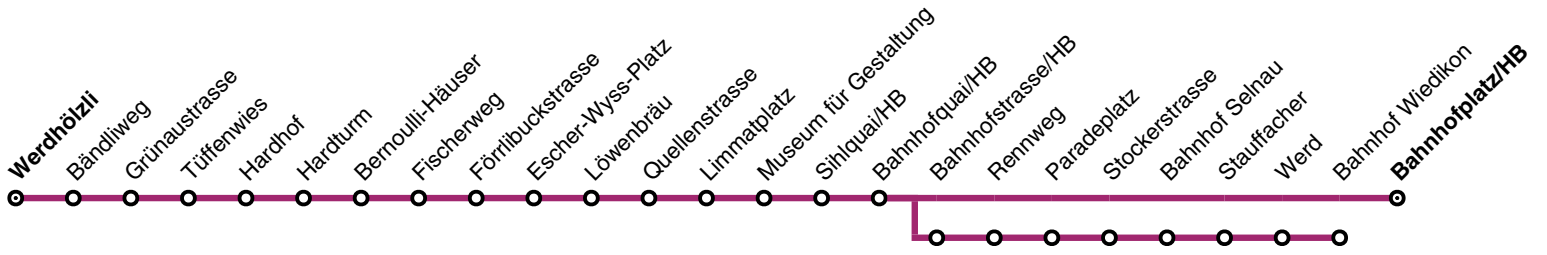

17

Werdhölzli → Bahnhofplatz/HB → Bhf. Wiedikon

→

Montag-Freitag

Zürich, Werdhölzli	5.04	alle	5.49	5.57	6.06	6.14	alle	6.37	6.44	6.51	alle	8.06	8.13	8.21
- Tüffenwies	5.07	15	5.52	6.01	6.09	6.18	7.5	6.40	6.48	6.54	7.5	8.09	8.17	8.24
- Hardturm	5.09	Min	5.54	6.03	6.11	6.20	Min	6.42	6.50	6.57	Min	8.12	8.19	8.27
- Förrlibuckstrasse	5.12		5.57	6.06	6.14	6.23		6.45	6.53	7.00		8.15	8.22	8.30
- Escher-Wyss-Platz	5.15		6.00	6.08	6.17	6.25		6.48	6.55	7.02		8.17	8.24	8.32
- Quellenstrasse	5.17		6.02	6.10	6.19	6.27		6.50	6.57	7.04		8.19	8.26	8.34
- Limmatplatz	5.18		6.03	6.11	6.20	6.28		6.51	6.58	7.05		8.20	8.27	8.35
- Sihlquai/HB	5.20		6.05	6.14	6.22	6.31		6.53	7.01	7.08		8.23	8.30	8.38
- Bahnhofquai/HB	5.22		6.07	6.16	6.24	6.33		6.55	7.03	7.10		8.25	8.33	8.40
- Bahnhofstrasse/HB									7.05	7.12		8.27		
- Rennweg									7.06	7.14		8.29		
- Paradeplatz									7.08	7.16		8.31		
- Bahnhof Selnau									7.11	7.19		8.34		
- Stauffacher									7.12	7.20		8.35		
- Werd									7.13	7.22		8.37		
- Bahnhof Wiedikon									7.14	7.22		8.37		
- Bahnhofplatz/HB	5.24		6.09	6.17	6.26	6.34		6.57					8.34	8.42
Zürich, Werdhölzli	8.30	8.38	alle	15.53	15.58	16.06	alle	17.44	17.51	17.58	alle	18.21	18.29	18.37
- Tüffenwies	8.33	8.41	7.5	15.56	16.02	16.10	7.5	17.47	17.55	18.02	7.5	18.24	18.32	18.40
- Hardturm	8.35	8.43	Min	15.58	16.04	16.12	Min	17.50	17.57	18.04	Min	18.27	18.35	18.42
- Förrlibuckstrasse	8.39	8.47		16.02	16.08	16.16		17.53	18.01	18.08		18.30	18.38	18.46
- Escher-Wyss-Platz	8.41	8.49		16.04	16.10	16.18		17.55	18.03	18.10		18.32	18.40	18.48
- Quellenstrasse	8.43	8.51		16.06	16.12	16.20		17.58	18.05	18.12		18.35	18.43	18.50
- Limmatplatz	8.44	8.52		16.07	16.13	16.21		17.59	18.06	18.13		18.36	18.44	18.51
- Sihlquai/HB	8.46	8.54		16.09	16.16	16.24		18.02	18.09	18.16		18.39	18.47	18.53
- Bahnhofquai/HB	8.49	8.57		16.12	16.19	16.27		18.05	18.12	18.19		18.42	18.50	18.56
- Bahnhofstrasse/HB					16.21	16.29		18.07						
- Rennweg					16.23	16.31		18.08						
- Paradeplatz					16.25	16.33		18.10						
- Bahnhof Selnau					16.28	16.36		18.13						
- Stauffacher					16.30	16.38		18.15						
- Werd					16.31	16.39		18.16						
- Bahnhof Wiedikon					16.32	16.40		18.17						
- Bahnhofplatz/HB	8.50	8.58		16.13					18.14	18.21		18.43	18.51	18.57
Zürich, Werdhölzli	18.45	18.53	alle	19.53	20.01	20.04	20.11	20.21	20.31	20.37	20.41	alle	22.11	
- Tüffenwies	18.48	18.56	7.5	19.56	20.05	20.07	20.15	20.25	20.35	20.40	20.45	10	22.15	
- Hardturm	18.50	18.58	Min	19.58	20.07	20.09	20.17	20.27	20.37	20.42	20.47	Min	22.17	
- Förrlibuckstrasse	18.54	19.02		20.02	20.10	20.12	20.20	20.30	20.40	20.45	20.50		22.20	
- Escher-Wyss-Platz	18.56	19.04		20.04	20.12	20.15	20.22	20.32	20.42	20.48	20.52		22.22	
- Quellenstrasse	18.58	19.06		20.06	20.14	20.17	20.24	20.34	20.44	20.50	20.54		22.24	
- Limmatplatz	18.59	19.07		20.07	20.15	20.18	20.25	20.35	20.45	20.51	20.55		22.25	
- Sihlquai/HB	19.01	19.09		20.09	20.18	20.20	20.28	20.38	20.48	20.53	20.58		22.28	
- Bahnhofquai/HB	19.04	19.12		20.12	20.20	20.22	20.30	20.40	20.50	20.55	21.00		22.30	
- Stauffacher										21.03				
- Werd										21.04				
- Bahnhof Wiedikon										21.05				
- Bahnhofplatz/HB	19.05	19.13		20.13	20.21	20.24	20.31	20.41	20.51		21.01		22.31	

Gültig: ab 14.12.2025 - 12.12.2026

GEMEINSAM VORWÄRTS.