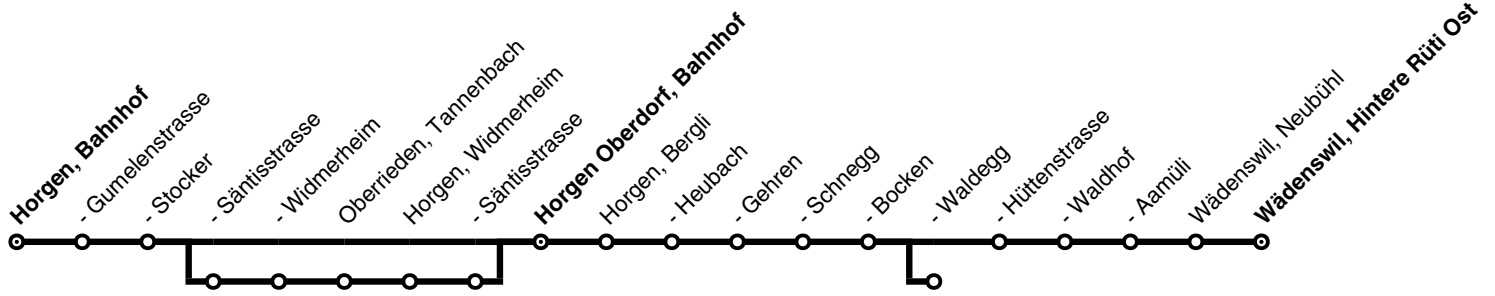

131

Horgen, Bahnhof → Horgen Oberdorf → Aamüli → Wädenswil, Hintere Rütli Ost

Montag - Freitag

Horgen, Bahnhof	6.14	6.34	6.44	7.04	7.14	7.34	7.44	8.04	8.14	8.34	8.44	9.14	alle	15.14
- Gumelenstrasse	6.15	6.35	6.45	7.05	7.15	7.35	7.45	8.05	8.15	8.35	8.45	9.15	30	15.15
- Stocker	6.16	6.36	6.46	7.06	7.16	7.36	7.46	8.06	8.16	8.36	8.46	9.16	Min	15.16
Horgen Oberdorf, Bahnhof	6.18	6.38	6.48	7.08	7.18	7.38	7.48	8.08	8.18	8.38	8.48	9.18		15.18
Horgen, Bergli	6.19	6.39	6.49	7.09	7.19	7.39	7.49	8.09	8.19	8.39	8.49	9.19		15.19
- Heubach	6.20	6.40	6.50	7.10	7.20	7.40	7.50	8.10	8.20	8.40	8.50	9.20		15.20
- Gehren	6.21	6.41	6.51	7.11	7.21	7.41	7.51	8.11	8.21	8.41	8.51	9.21		15.21
- Schnegg	6.23	6.43	6.53	7.13	7.23	7.43	7.53	8.13	8.23	8.43	8.53	9.23		15.23
- Bocken	6.24	6.44	6.54	7.14	7.24	7.44	7.54	8.14	8.24	8.44	8.54	9.24		15.24
- Waldegg		6.45		7.15		7.45		8.15		8.45				
- Hüttenstrasse	6.26		6.56		7.26		7.56		8.26		8.56	9.26		15.26
- Waldhof	6.27		6.57		7.27		7.57		8.27		8.57	9.27		15.27
- Aamüli	an 6.28		6.58		7.28		7.58		8.28		8.58	9.28		15.28
- Aamüli	ab 6.29				7.29				8.29			9.29	alle	15.29
Wädenswil, Neubühl	6.32				7.32				8.32			9.32	60	15.32
- Hintere Rütli Ost	6.34				7.34				8.34			9.34	Min	15.34

Horgen, Bahnhof	15.44	16.14	16.34	16.44	17.04	17.14	17.34	17.44	18.04	18.14	18.34	18.44	19.04	19.14
- Gumelenstrasse	15.45	16.15	16.35	16.45	17.05	17.15	17.35	17.45	18.05	18.15	18.35	18.45	19.05	19.15
- Stocker	15.46	16.16	16.36	16.46	17.06	17.16	17.36	17.46	18.06	18.16	18.36	18.46	19.06	19.16
Horgen Oberdorf, Bahnhof	15.48	16.18	16.38	16.48	17.08	17.18	17.38	17.48	18.08	18.18	18.38	18.48	19.08	19.18
Horgen, Bergli	15.49	16.19	16.39	16.49	17.09	17.19	17.39	17.49	18.09	18.19	18.39	18.49	19.09	19.19
- Heubach	15.50	16.20	16.40	16.50	17.10	17.20	17.40	17.50	18.10	18.20	18.40	18.50	19.10	19.20
- Gehren	15.51	16.21	16.41	16.51	17.11	17.21	17.41	17.51	18.11	18.21	18.41	18.51	19.11	19.21
- Schnegg	15.53	16.23	16.43	16.53	17.13	17.23	17.43	17.53	18.13	18.23	18.43	18.53	19.13	19.23
- Bocken	15.54	16.24	16.44	16.54	17.14	17.24	17.44	17.54	18.14	18.24	18.44	18.54	19.14	19.24
- Waldegg			16.45		17.15		17.45		18.15		18.45		19.15	
- Hüttenstrasse	15.56	16.26		16.56		17.26		17.56		18.26		18.56		19.26
- Waldhof	15.57	16.27		16.57		17.27		17.57		18.27		18.57		19.27
- Aamüli	an 15.58	16.28		16.58		17.28		17.58		18.28		18.58		19.28
- Aamüli	ab	16.29				17.29				18.29				19.29
Wädenswil, Neubühl		16.32				17.32				18.32				19.32
- Hintere Rütli Ost		16.34				17.34				18.34				19.34