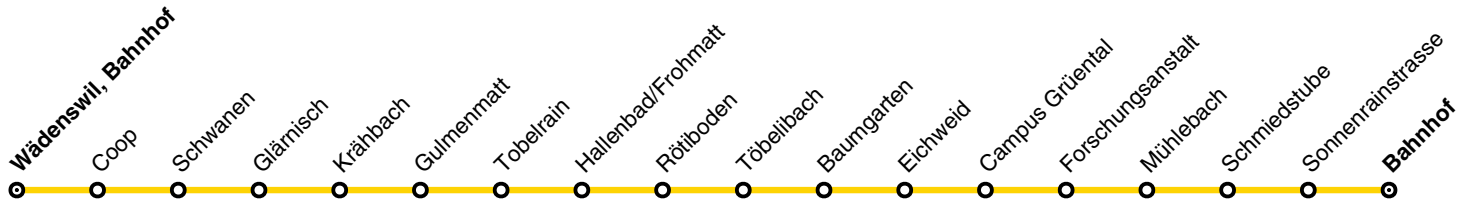

Änderungen im Verbundfahrplan 2025/26 gegenüber dem aktuellen Fahrplan 2024

Linie	Tagtyp	Änderungen
123	Mo - So	<i>ab Dezember 2024:</i> Von Montag – Freitag verkehrt die erste Fahrt bereits um 06.06 Uhr ab Wädenswil, Bahnhof und am Samstag um 06.10 Uhr ab Wädenswil, Tobelrain bis Wädenswil, Bahnhof. Diese Fahrten ersetzen auf dem Abschnitt Wädenswil, Tobelrain – Bahnhof die Linie 126 um diese Zeit. Zudem verkehrt die Linie neu auch am Sonntag zwischen 08.06 Uhr und 21.54 Uhr.

→ Fahrplan siehe nächste Seite

Wädenswil, Bahnhof → Gulmenmatt → Campus Grüental →
Bahnhof

Montag - Freitag

Wädenswil, Bahnhof	6.06	6.36	alle	21.06	21.36
- Coop	6.07	6.37	30	21.07	21.37
- Schwanen	6.08	6.38	Min	21.08	21.38
- Glärnisch	6.08	6.38		21.08	21.38
- Krähbach	6.09	6.39		21.09	21.39
- Gulmenmatt	6.10	6.40		21.10	21.40
- Tobelrain	6.10	6.40		21.10	21.40
- Hallenbad/Frohmann	6.11	6.41		21.11	21.41
- Rötiboden	6.12	6.42		21.12	21.42
- Töbelibach	6.14	6.44		21.14	21.44
- Baumgarten	6.15	6.45		21.15	21.45
- Eichweid	6.16	6.46		21.16	21.46
- Campus Grüental	6.17	6.47		21.17	21.47
- Forschungsanstalt	6.18	6.48		21.18	21.48
- Mühlebach	6.20	6.50		21.20	21.50
- Schmiedstube	6.20	6.50		21.20	21.50
- Sonnenrainstrasse	6.21	6.51		21.21	21.51
- Bahnhof	6.24	6.54		21.24	21.54