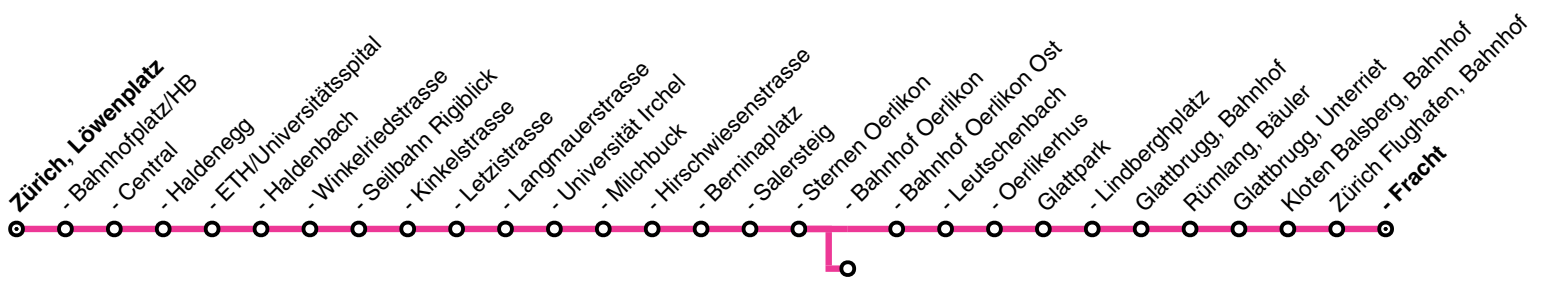

10

Bahnhofplatz/HB → Oerlikon → Zürich Flughafen, Fracht

Montag-Freitag

Zürich, Löwenplatz		4.49	5.04		5.19	5.34	5.49	alle	6.34	6.42	6.49	6.57	alle	8.27
- Bahnhofplatz/HB		4.50	5.05		5.20	5.35	5.50	7.5	6.35	6.43	6.51	6.59	7.5	8.29
- ETH/Universitätsspital		4.56	5.11		5.26	5.41	5.56	Min	6.41	6.49	6.56	7.05	Min	8.35
- Seilbahn Rigiblick		4.59	5.14		5.29	5.44	5.59		6.44	6.52	6.59	7.08		8.38
- Milchbuck		5.04	5.19		5.34	5.49	6.04		6.49	6.57	7.05	7.14		8.44
- Sternen Oerlikon	4.42	5.09	5.24	5.34	5.39	5.54	6.09		6.54	7.02	7.10	7.19		8.49
- Bahnhof Oerlikon Ost	4.43	5.11	5.26	5.36	5.41	5.56	6.11		6.56	7.04	7.11	7.21		8.51
- Leutschenbach	4.45	5.13	5.28	5.38	5.43	5.58	6.13		6.58	7.06	7.13	7.22		8.52
- Oerlikoerhus	4.46	5.13	5.28	5.38	5.43	5.58	6.13		6.58	7.06	7.14	7.23		8.53
Glattpark	4.47	5.15	5.30	5.40	5.45	6.00	6.15		7.00	7.08	7.15	7.25		8.55
Glattbrugg, Bahnhof	4.50	5.17	5.32	5.42	5.47	6.02	6.17		7.02	7.10	7.18	7.27		8.57
- Unterriet	4.52	5.20	5.35	5.45	5.50	6.05	6.20		7.05	7.13	7.20	7.30		9.00
Zürich Flughafen, Bahnhof	4.56	5.23	5.38	5.48	5.53	6.08	6.23		7.08	7.16	7.24	7.34		9.04
- Fracht	4.57	5.24	5.39	5.49	5.54	6.09	6.24		7.09	7.17	7.25	7.35		9.05

Zürich, Löwenplatz	8.35	8.43	8.50	alle	15.42	15.50	15.58	16.05	16.12	alle	18.27	18.34	18.42	18.50
- Bahnhofplatz/HB	8.37	8.44	8.51	7.5	15.44	15.52	16.00	16.07	16.14	7.5	18.29	18.36	18.44	18.51
- ETH/Universitätsspital	8.43	8.50	8.57	Min	15.50	15.58	16.06	16.14	16.20	Min	18.35	18.42	18.50	18.57
- Seilbahn Rigiblick	8.46	8.53	9.00		15.53	16.01	16.09	16.17	16.24		18.39	18.45	18.53	19.00
- Milchbuck	8.52	8.59	9.06		15.59	16.07	16.15	16.23	16.29		18.44	18.51	18.59	19.06
- Sternen Oerlikon	8.57	9.04	9.11		16.04	16.12	16.20	16.28	16.34		18.49	18.56	19.04	19.11
- Bahnhof Oerlikon Ost	8.58	9.06	9.13		16.05	16.13	16.21	16.30	16.36		18.51	18.57	19.05	19.13
- Leutschenbach	9.00	9.08	9.15		16.07	16.15	16.23	16.32	16.38		18.53	18.59	19.07	19.15
- Oerlikoerhus	9.01	9.08	9.15		16.08	16.16	16.24	16.32	16.39		18.54	19.00	19.08	19.15
Glattpark	9.02	9.10	9.17		16.09	16.17	16.25	16.34	16.40		18.55	19.01	19.09	19.17
Glattbrugg, Bahnhof	9.05	9.13	9.20		16.12	16.20	16.28	16.37	16.43		18.58	19.04	19.12	19.20
- Unterriet	9.08	9.15	9.22		16.15	16.23	16.31	16.39	16.46		19.01	19.07	19.15	19.22
Zürich Flughafen, Bahnhof	9.11	9.19	9.26		16.18	16.26	16.34	16.43	16.49		19.04	19.10	19.18	19.26
- Fracht	9.13	9.20	9.27		16.20	16.28	16.36	16.44	16.51		19.06	19.12	19.20	19.27