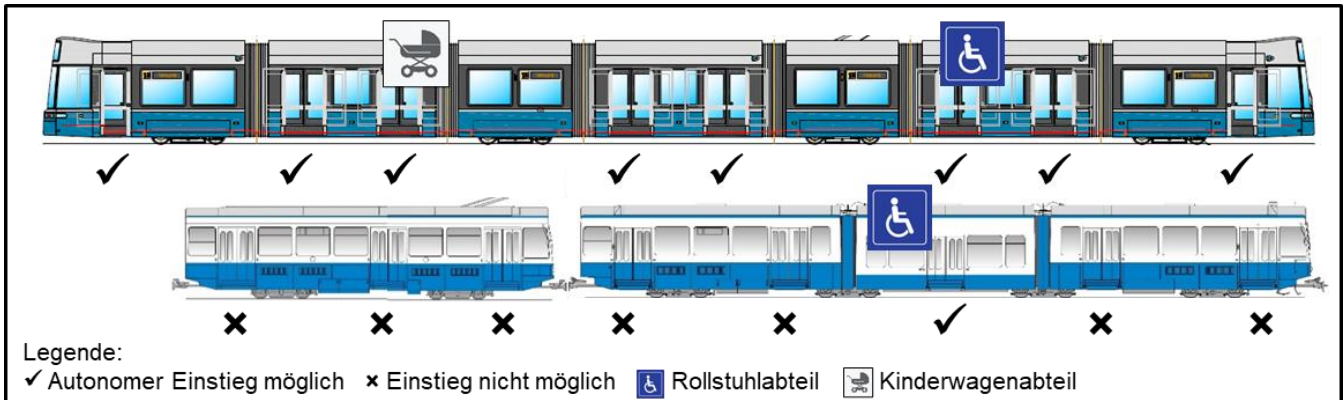

Angaben zur Hindernisfreiheit

Linie 7 Wollishoferplatz – Bahnhofstrasse/HB – Bahnhof Stettbach
 Gültig ab 15.12.2024

Hinweise zum Rollmaterial:

- Niederflriges Rollmaterial im Einsatz
- Bei Bedarf Anforderung Faltrampe beim Tramfahrpersonal (bitte vorne warten)