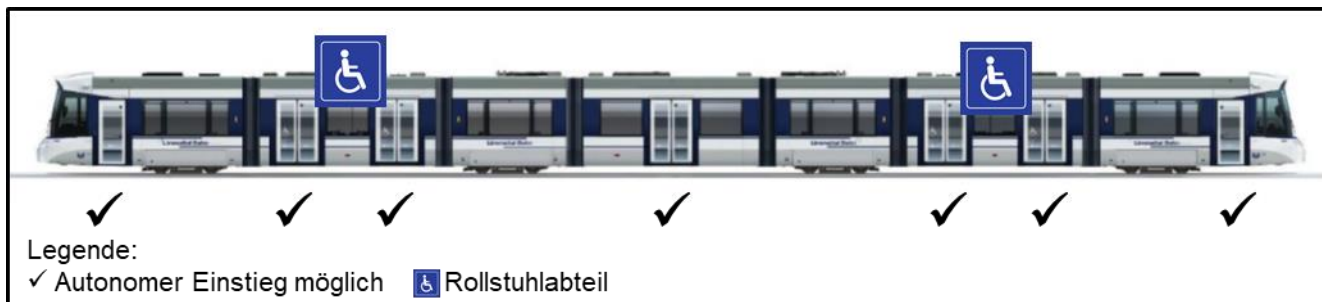

Angaben zur Hindernisfreiheit

20 Killwangen – Dietikon – Schlieren – Bahnhof Altstetten

Gültig ab 15.12.2024

Hinweise zum Rollmaterial:

- Niederflriges Rollmaterial im Einsatz

Hinweise zu den Haltestellen:

Fahrtrichtung Bahnhof Altstetten

Haltestelle	Klassierung Einstieg	Hinweise
Killwangen, Bahnhof	Selber ein-/aussteigen	
Spreitenbach, West	Selber ein-/aussteigen	
Umwelt Arena	Selber ein-/aussteigen	
Shoppi Tivoli	Selber ein-/aussteigen	
IKEA	Selber ein-/aussteigen	
Kreuzäcker	Selber ein-/aussteigen	
Niderfeld	Selber ein-/aussteigen	
Maienweg	Selber ein-/aussteigen	
Oetwilerstrasse	Selber ein-/aussteigen	
Dietikon, Zentrum	Selber ein-/aussteigen	
Dietikon, Bahnhof	Selber ein-/aussteigen	
Schäflibach	Selber ein-/aussteigen	
Birmensdorferstrasse	Selber ein-/aussteigen	
Urdorf-Nord	Selber ein-/aussteigen	
Kantiallee	Selber ein-/aussteigen	
Spital Limmattal	Selber ein-/aussteigen	
Reitmen	Selber ein-/aussteigen	
Kesslerplatz	Selber ein-/aussteigen	
Geissweid	Selber ein-/aussteigen	
Schlieren, Zentrum/Bahnhof	Selber ein-/aussteigen	
Wagonsfabrik	Selber ein-/aussteigen	
Gasometerbrücke	Selber ein-/aussteigen	
Mülligen	Selber ein-/aussteigen	
Micafil	Selber ein-/aussteigen	
Farbhof	Selber ein-/aussteigen	
Seidelhof	Selber ein-/aussteigen	
Bahnhof Altstetten	Selber ein-/aussteigen	