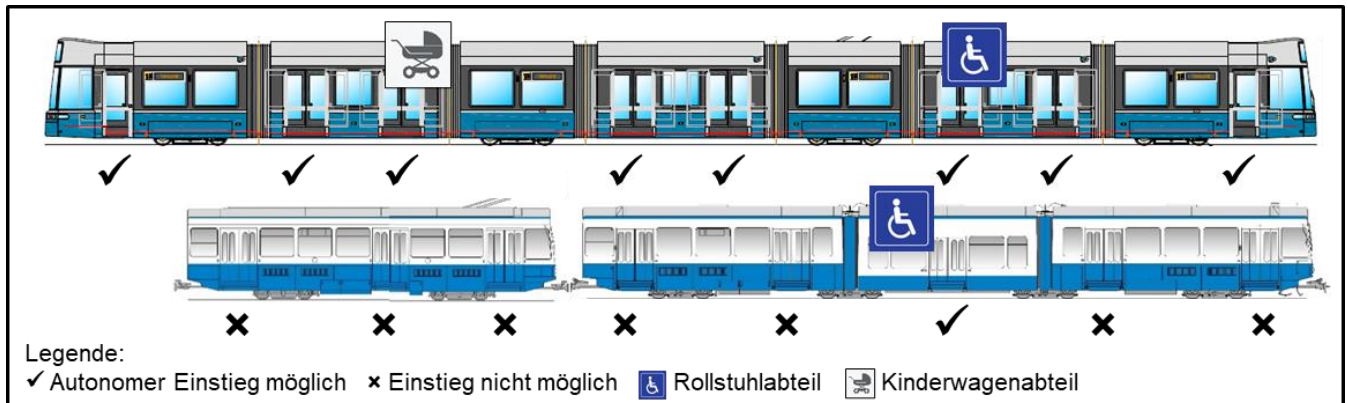

Angaben zur Hindernisfreiheit

Linie 2 Schlieren, Geissweid – Farbhof – Stauffacher – Bellevue – Bahnhof Tiefenbrunnen

Gültig ab 15.12.2024

Hinweise zum Rollmaterial:

- Niederflriges Rollmaterial im Einsatz
- Bei Bedarf Anforderung Faltrampe beim Tramfahrpersonal (bitte vorne warten)