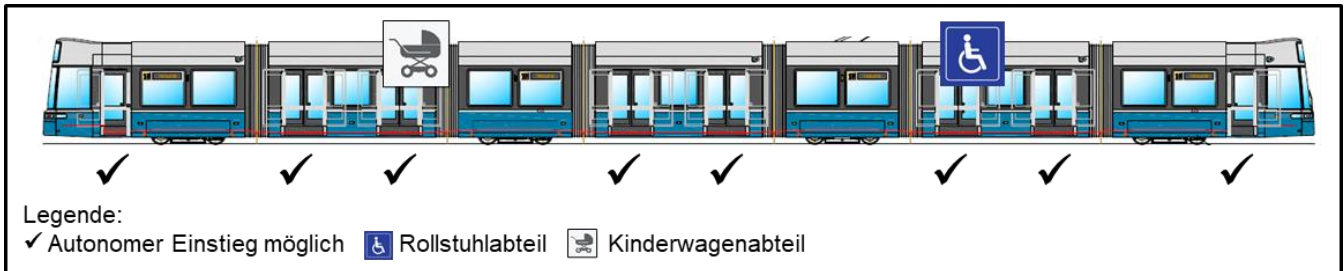

Angaben zur Hindernisfreiheit

Linie 17 Werdhölzli – Bahnhofstrasse/HB – Albisgütli

Gültig ab 15.12.2024

Hinweise zum Rollmaterial:

- Niederflriges Rollmaterial im Einsatz
- Bei Bedarf Anforderung Faltrampe beim Tramfahrpersonal (bitte vorne warten)