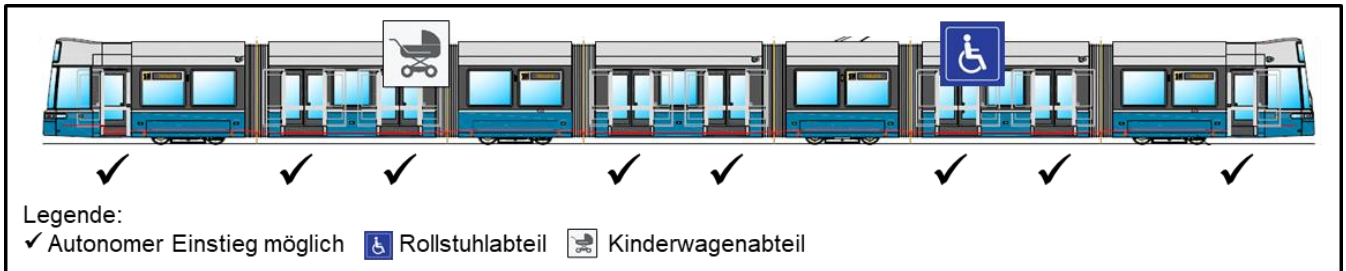

Angaben zur Hindernisfreiheit

Linie 14 Seebach – Schaffhauserplatz – Hauptbahnhof – Triemli

Gültig ab 15.12.2024

Hinweise zum Rollmaterial:

- Hoch- und niederfluriges Rollmaterial im Einsatz
- Bei Bedarf Anforderung Faltrampe beim Tramfahrpersonal (bitte vorne warten)

Hinweise zu den Haltestellen:

Fahrtrichtung Triemli

Haltestelle	Klassierung Einstieg	Hinweise
Seebach	Mit Personalhilfe ein-/aussteigen	
Seebacherplatz	Selber ein-/aussteigen	
Felsenrainstrasse	Selber ein-/aussteigen	
Bahnhof Oerlikon Ost	Selber ein-/aussteigen	Perron teilerhöht. Ein-/Ausstieg bei Türe 3.
Sternen Oerlikon	Selber ein-/aussteigen	Perron teilerhöht. Ein-/Ausstieg bei Türe 3.
Salersteig	Selber ein-/aussteigen	Perron teilerhöht. Ein-/Ausstieg bei Türe 3.
Berninaplatz	Selber ein-/aussteigen	Perron teilerhöht. Ein-/Ausstieg bei Türe 3.
Hirschwiesenstrasse	Selber ein-/aussteigen	Perron teilerhöht. Ein-/Ausstieg bei Türe 3.
Milchbuck	Selber ein-/aussteigen	Perron teilerhöht. Ein-/Ausstieg bei Türe 3.
Guggachstrasse	Selber ein-/aussteigen	
Schaffhauserplatz	Selber ein-/aussteigen	Perron teilerhöht. Ein-/Ausstieg bei Türe 3.
Kronenstrasse	Selber ein-/aussteigen	
Beckenhof	Selber ein-/aussteigen	
Stampfenbachplatz	Mit Personalhilfe ein-/aussteigen	
Bahnhofquai/HB	Mit Personalhilfe ein-/aussteigen	
Bahnhofplatz/HB	Selber ein-/aussteigen	
Löwenplatz	Mit Personalhilfe ein-/aussteigen	
Sihlpost	Selber ein-/aussteigen	Perron teilerhöht. Ein-/Ausstieg bei Türe 3.
Stauffacher	Selber ein-/aussteigen	Perron teilerhöht. Ein-/Ausstieg bei Türe 3.
Werd	Mit Personalhilfe ein-/aussteigen	
Bahnhof Wiedikon	Selber ein-/aussteigen	Perron teilerhöht. Ein-/Ausstieg bei Türe 3.
Schmiede Wiedikon	Selber ein-/aussteigen	Perron teilerhöht. Ein-/Ausstieg bei Türe 3.
Goldbrunnenplatz	Selber ein-/aussteigen	Perron teilerhöht. Ein-/Ausstieg bei Türe 3.
Talwiesenstrasse	Selber ein-/aussteigen	
Heuried	Selber ein-/aussteigen	
Schauelbergerstrasse	Selber ein-/aussteigen	
Triemli	Mit Personalhilfe ein-/aussteigen	