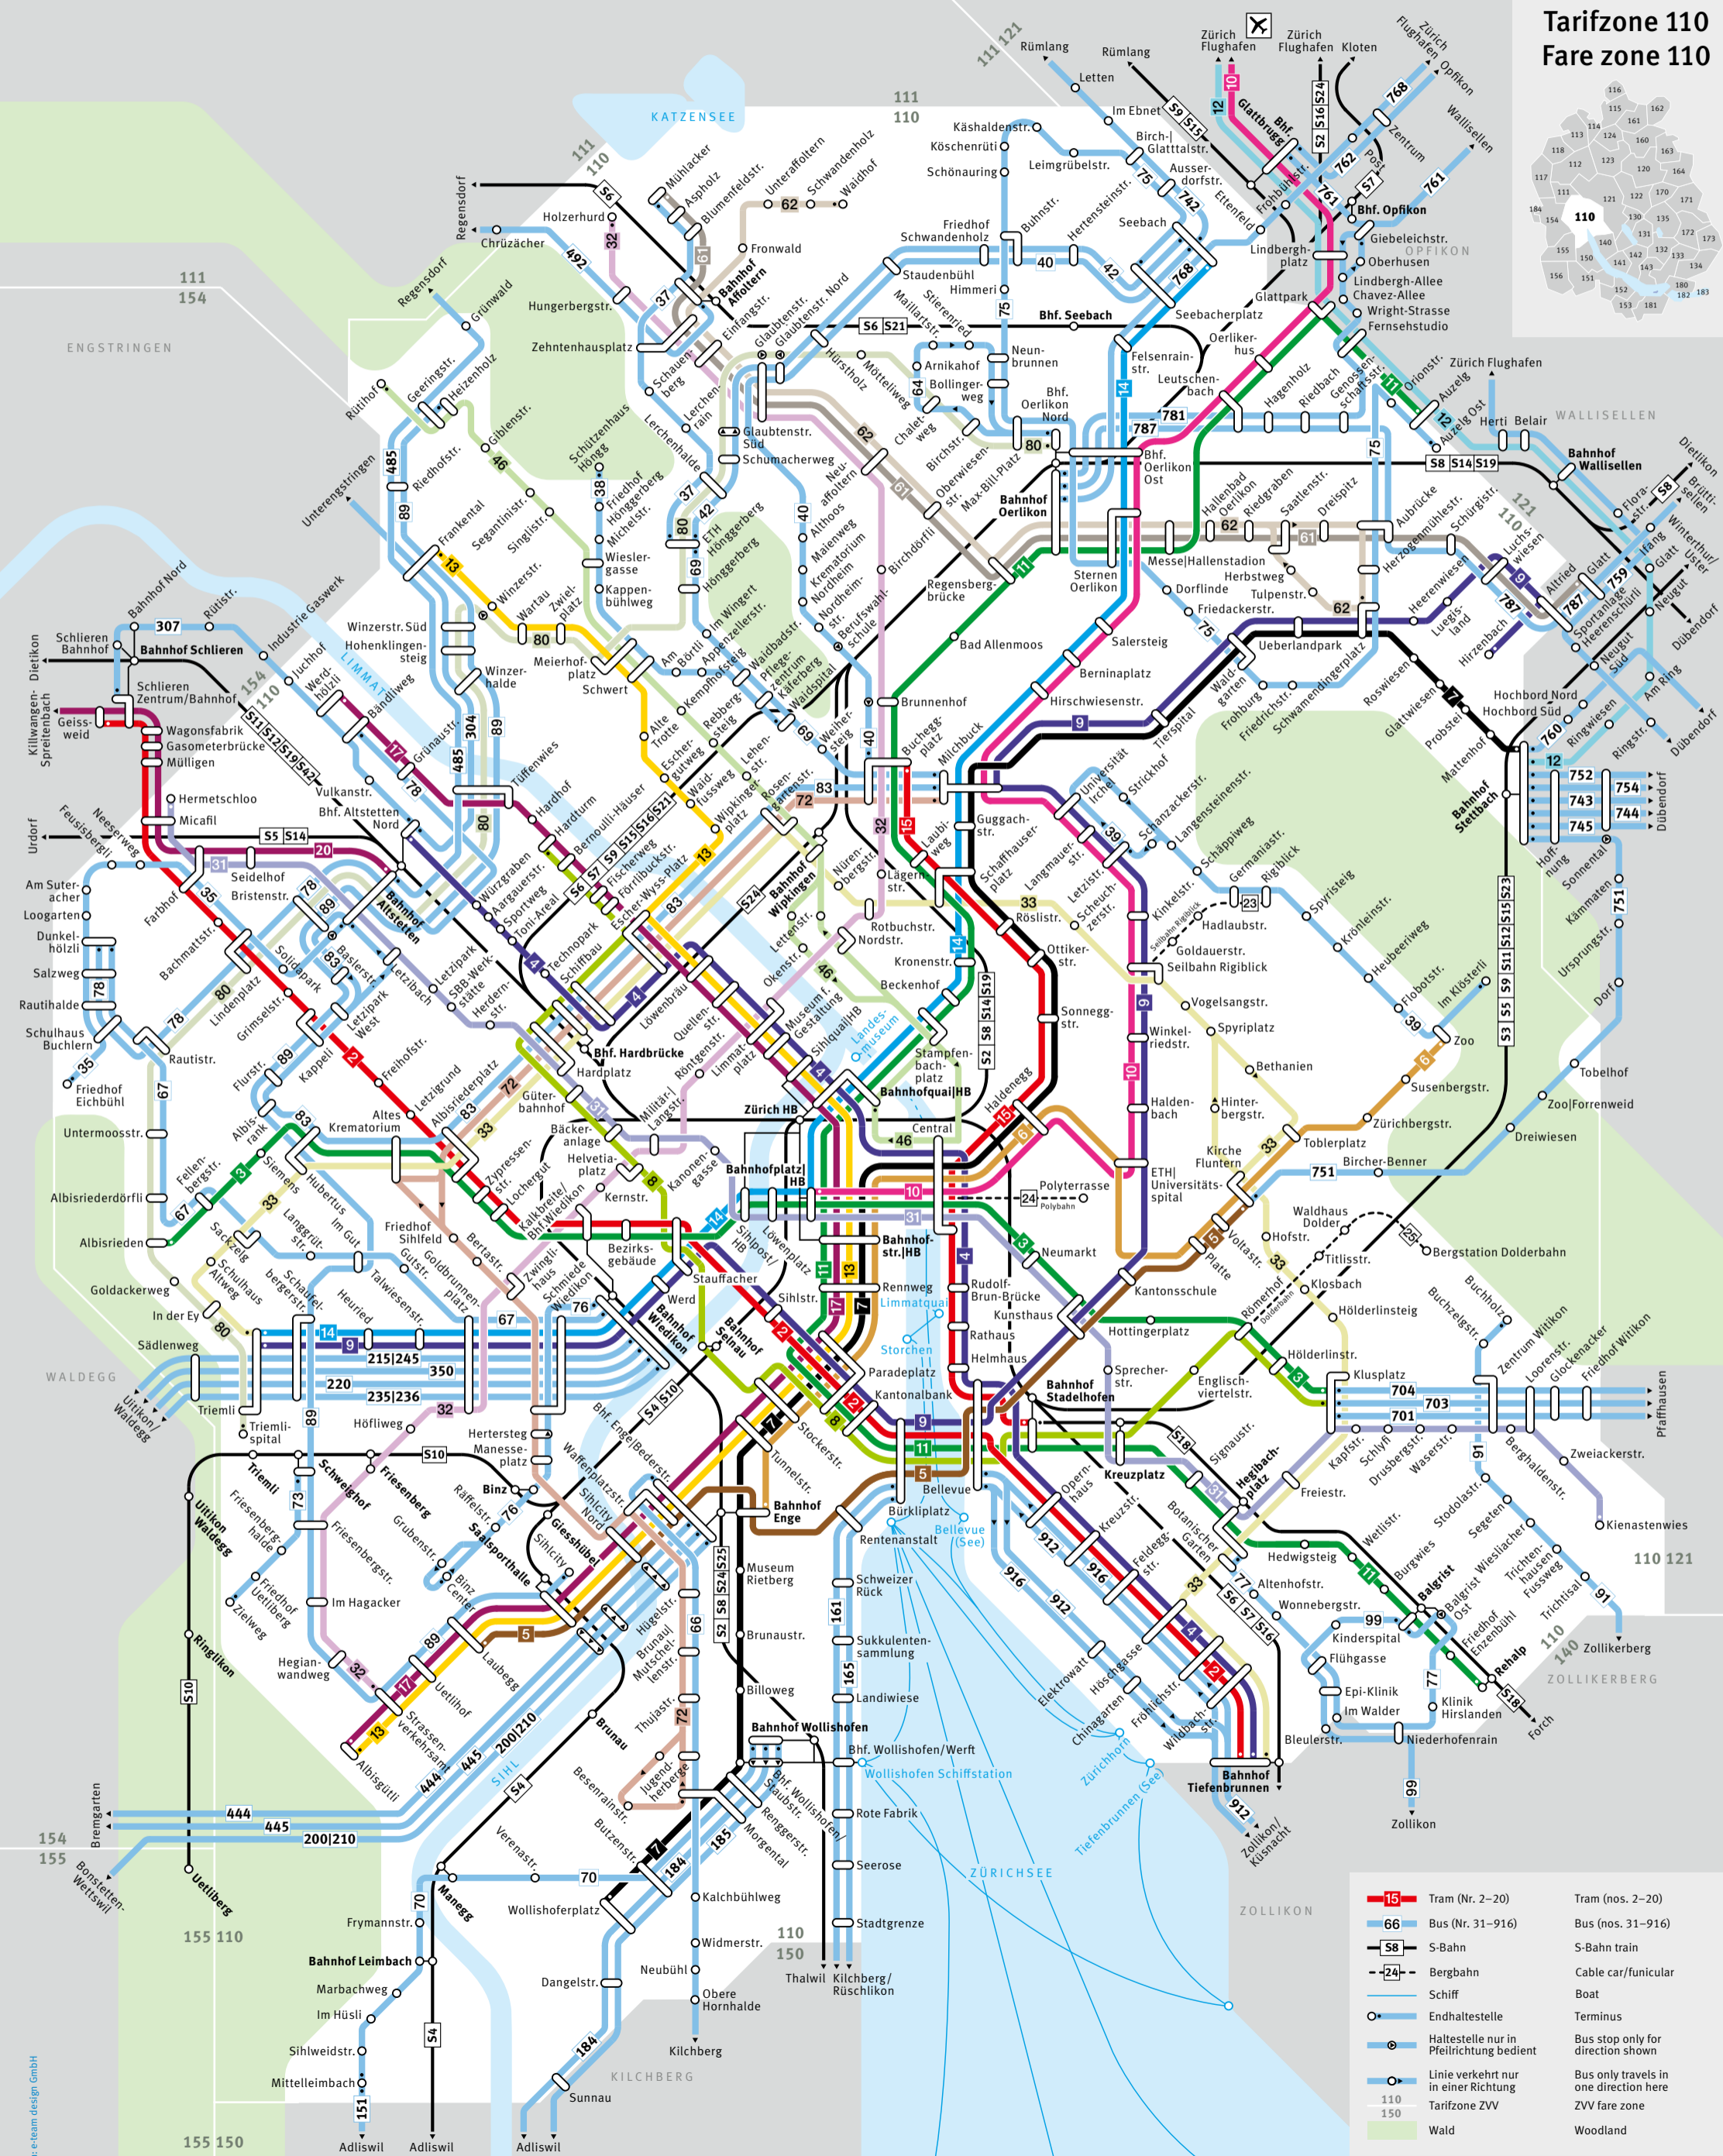

## Tarifzone 110 Fare zone 110

15	Tram (Nr. 2–20)	Tram (nos. 2–20)
66	Bus (Nr. 31–916)	Bus (nos. 31–916)
58	S-Bahn	S-Bahn train
24	Bergbahn	Cable car/funicular
	Schiff	Boat
	Endhaltestelle	Terminus
	Haltestelle nur in Pfeilrichtung bedient	Bus stop only for direction shown
	Linie verkehrt nur in einer Richtung	Bus only travels in one direction here
	110	Tarifzone ZVV
	150	Wald