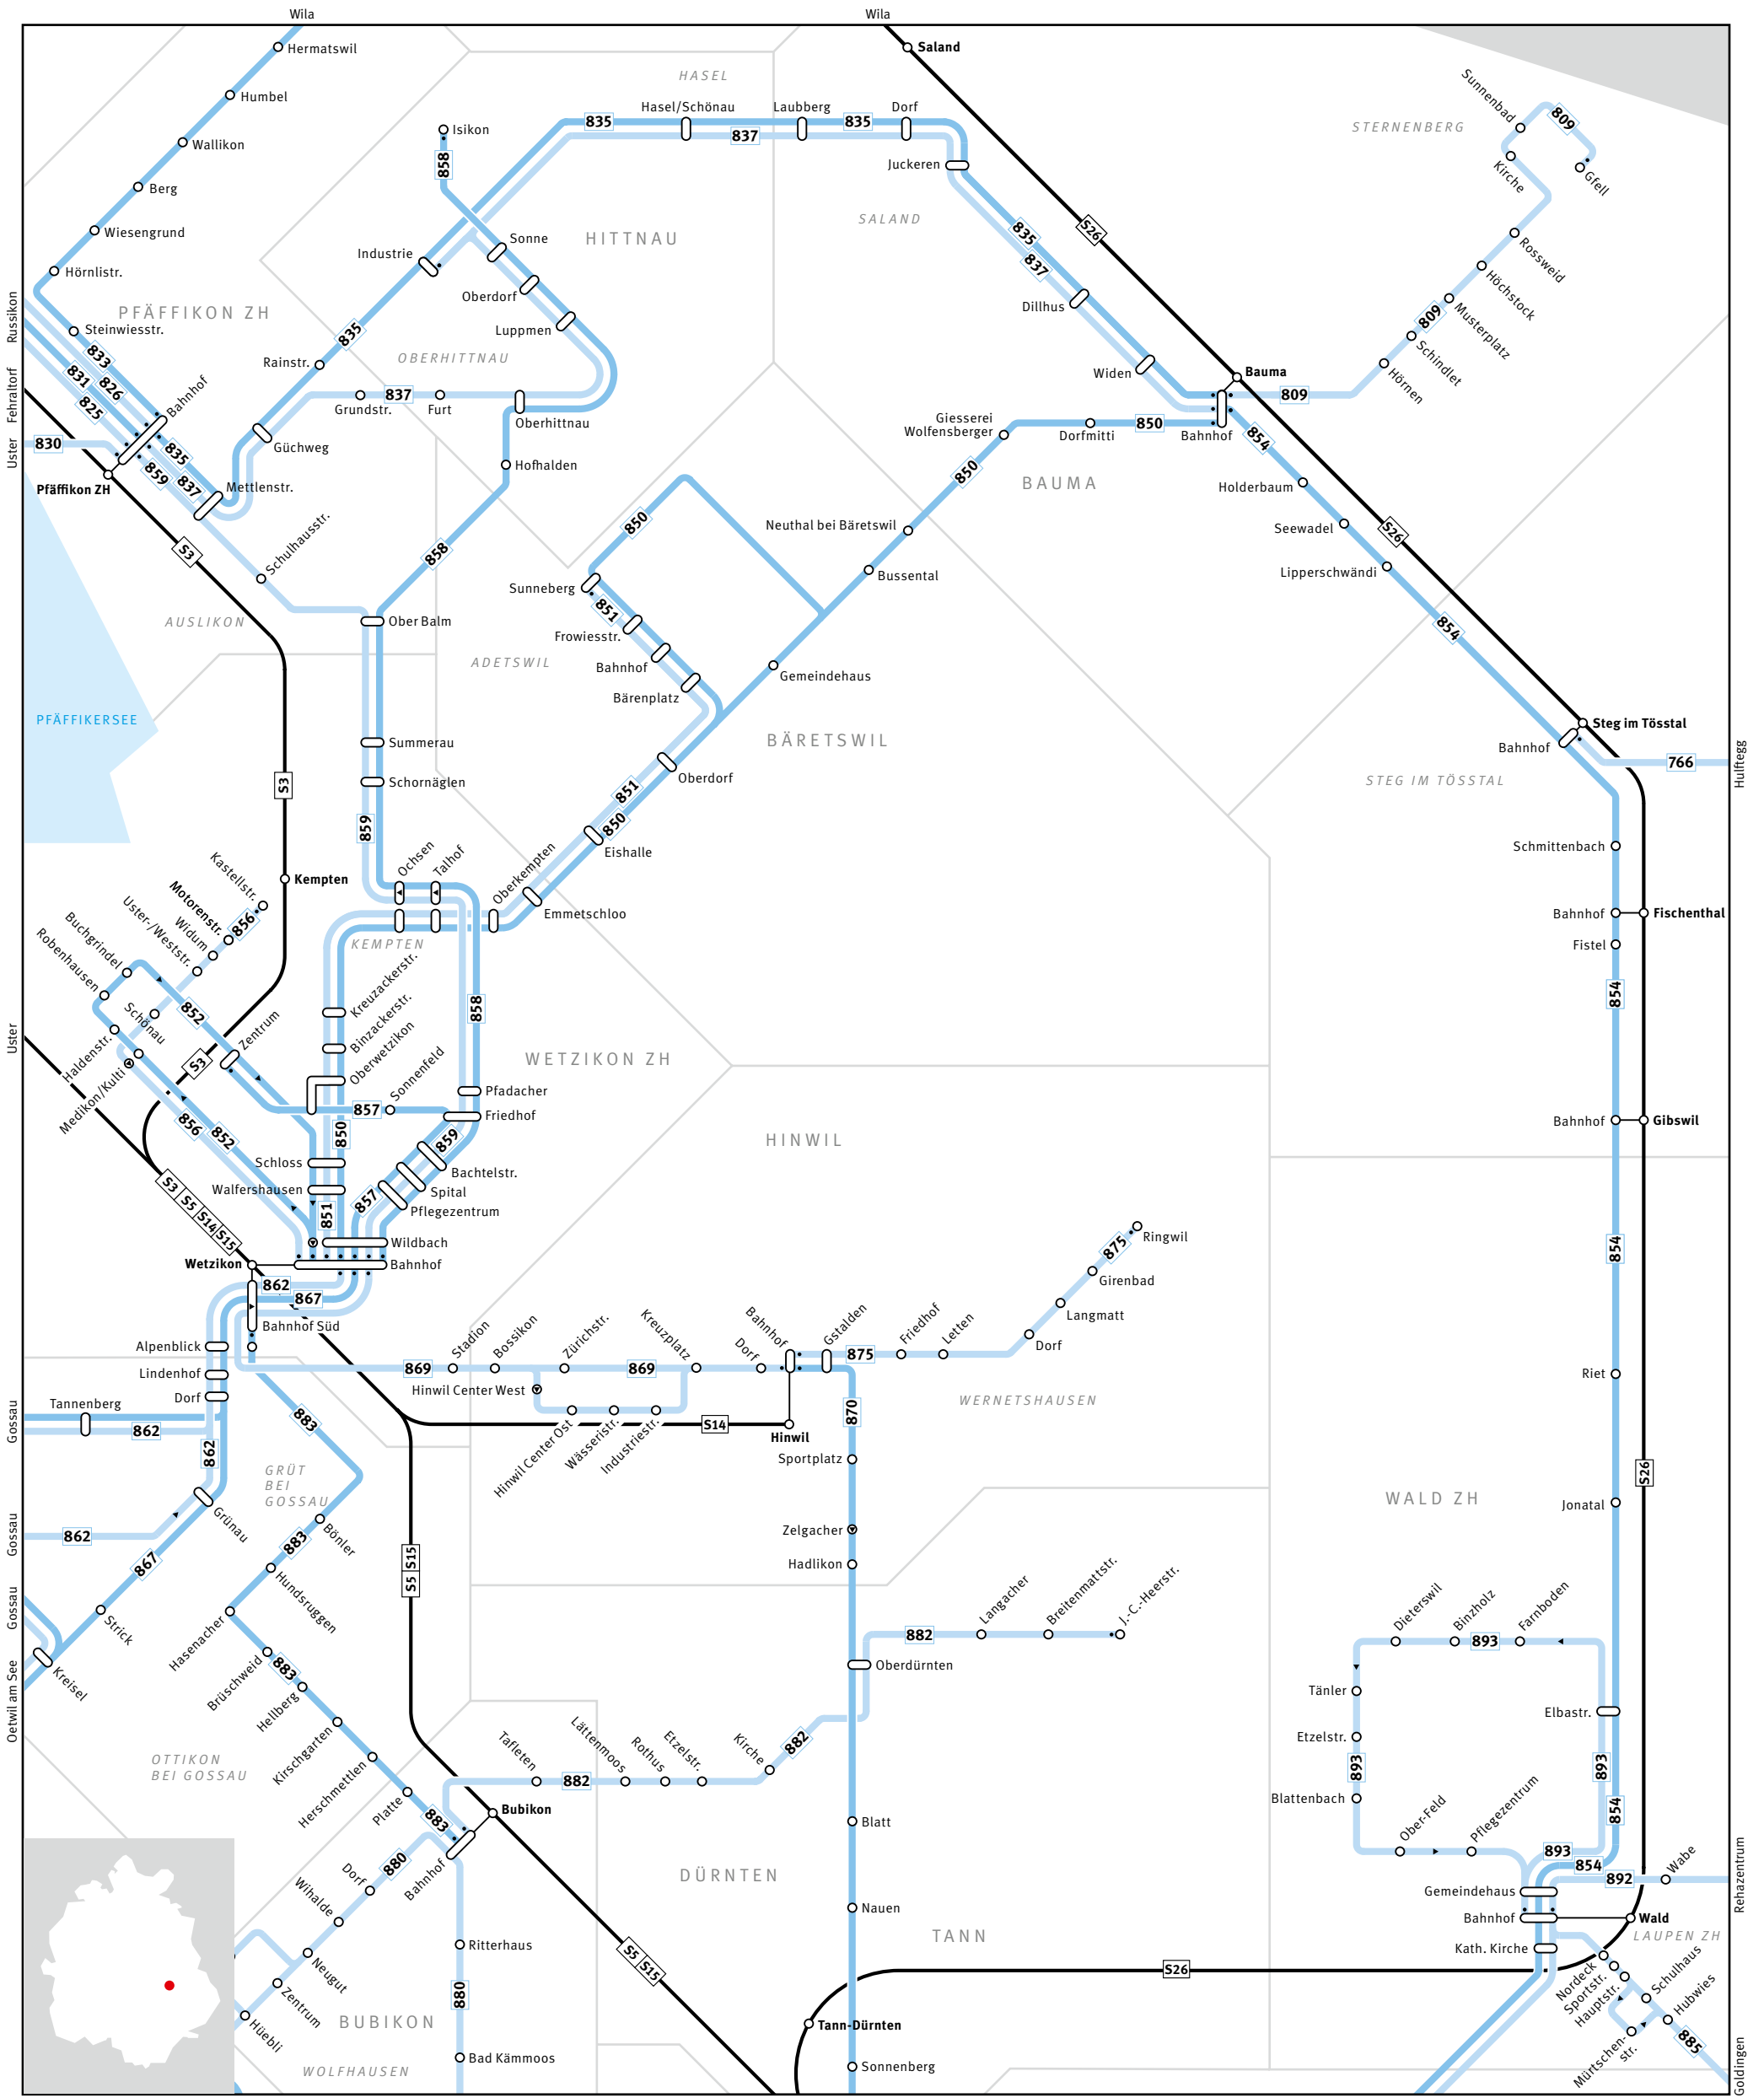

Regionalnetz | Regional network

ZVV CONTACT

0800 988 988
www.zvv.ch

680 Bus
54 S-Bahn
 Gemeindegrenze
 Municipal boundary

Haltestelle nur in Pfeilrichtung bedient
 Bus stop only for direction shown
 Linie verkehrt nur in einer Richtung
 Bus only travels in one direction here

ELSAU Gemeindegrenze
 Name of municipality

Endhaltestelle
 Terminus

GRAFSTAL Ortsname | Place name

S-Bahn-Haltestelle/Bahnhof
 S-Bahn train stop/station

Umsteigehaltestelle Bus/Bahn
 Bus/rail transfer stop

Ausserhalb Verbundgebiet
 Outside ZVV region