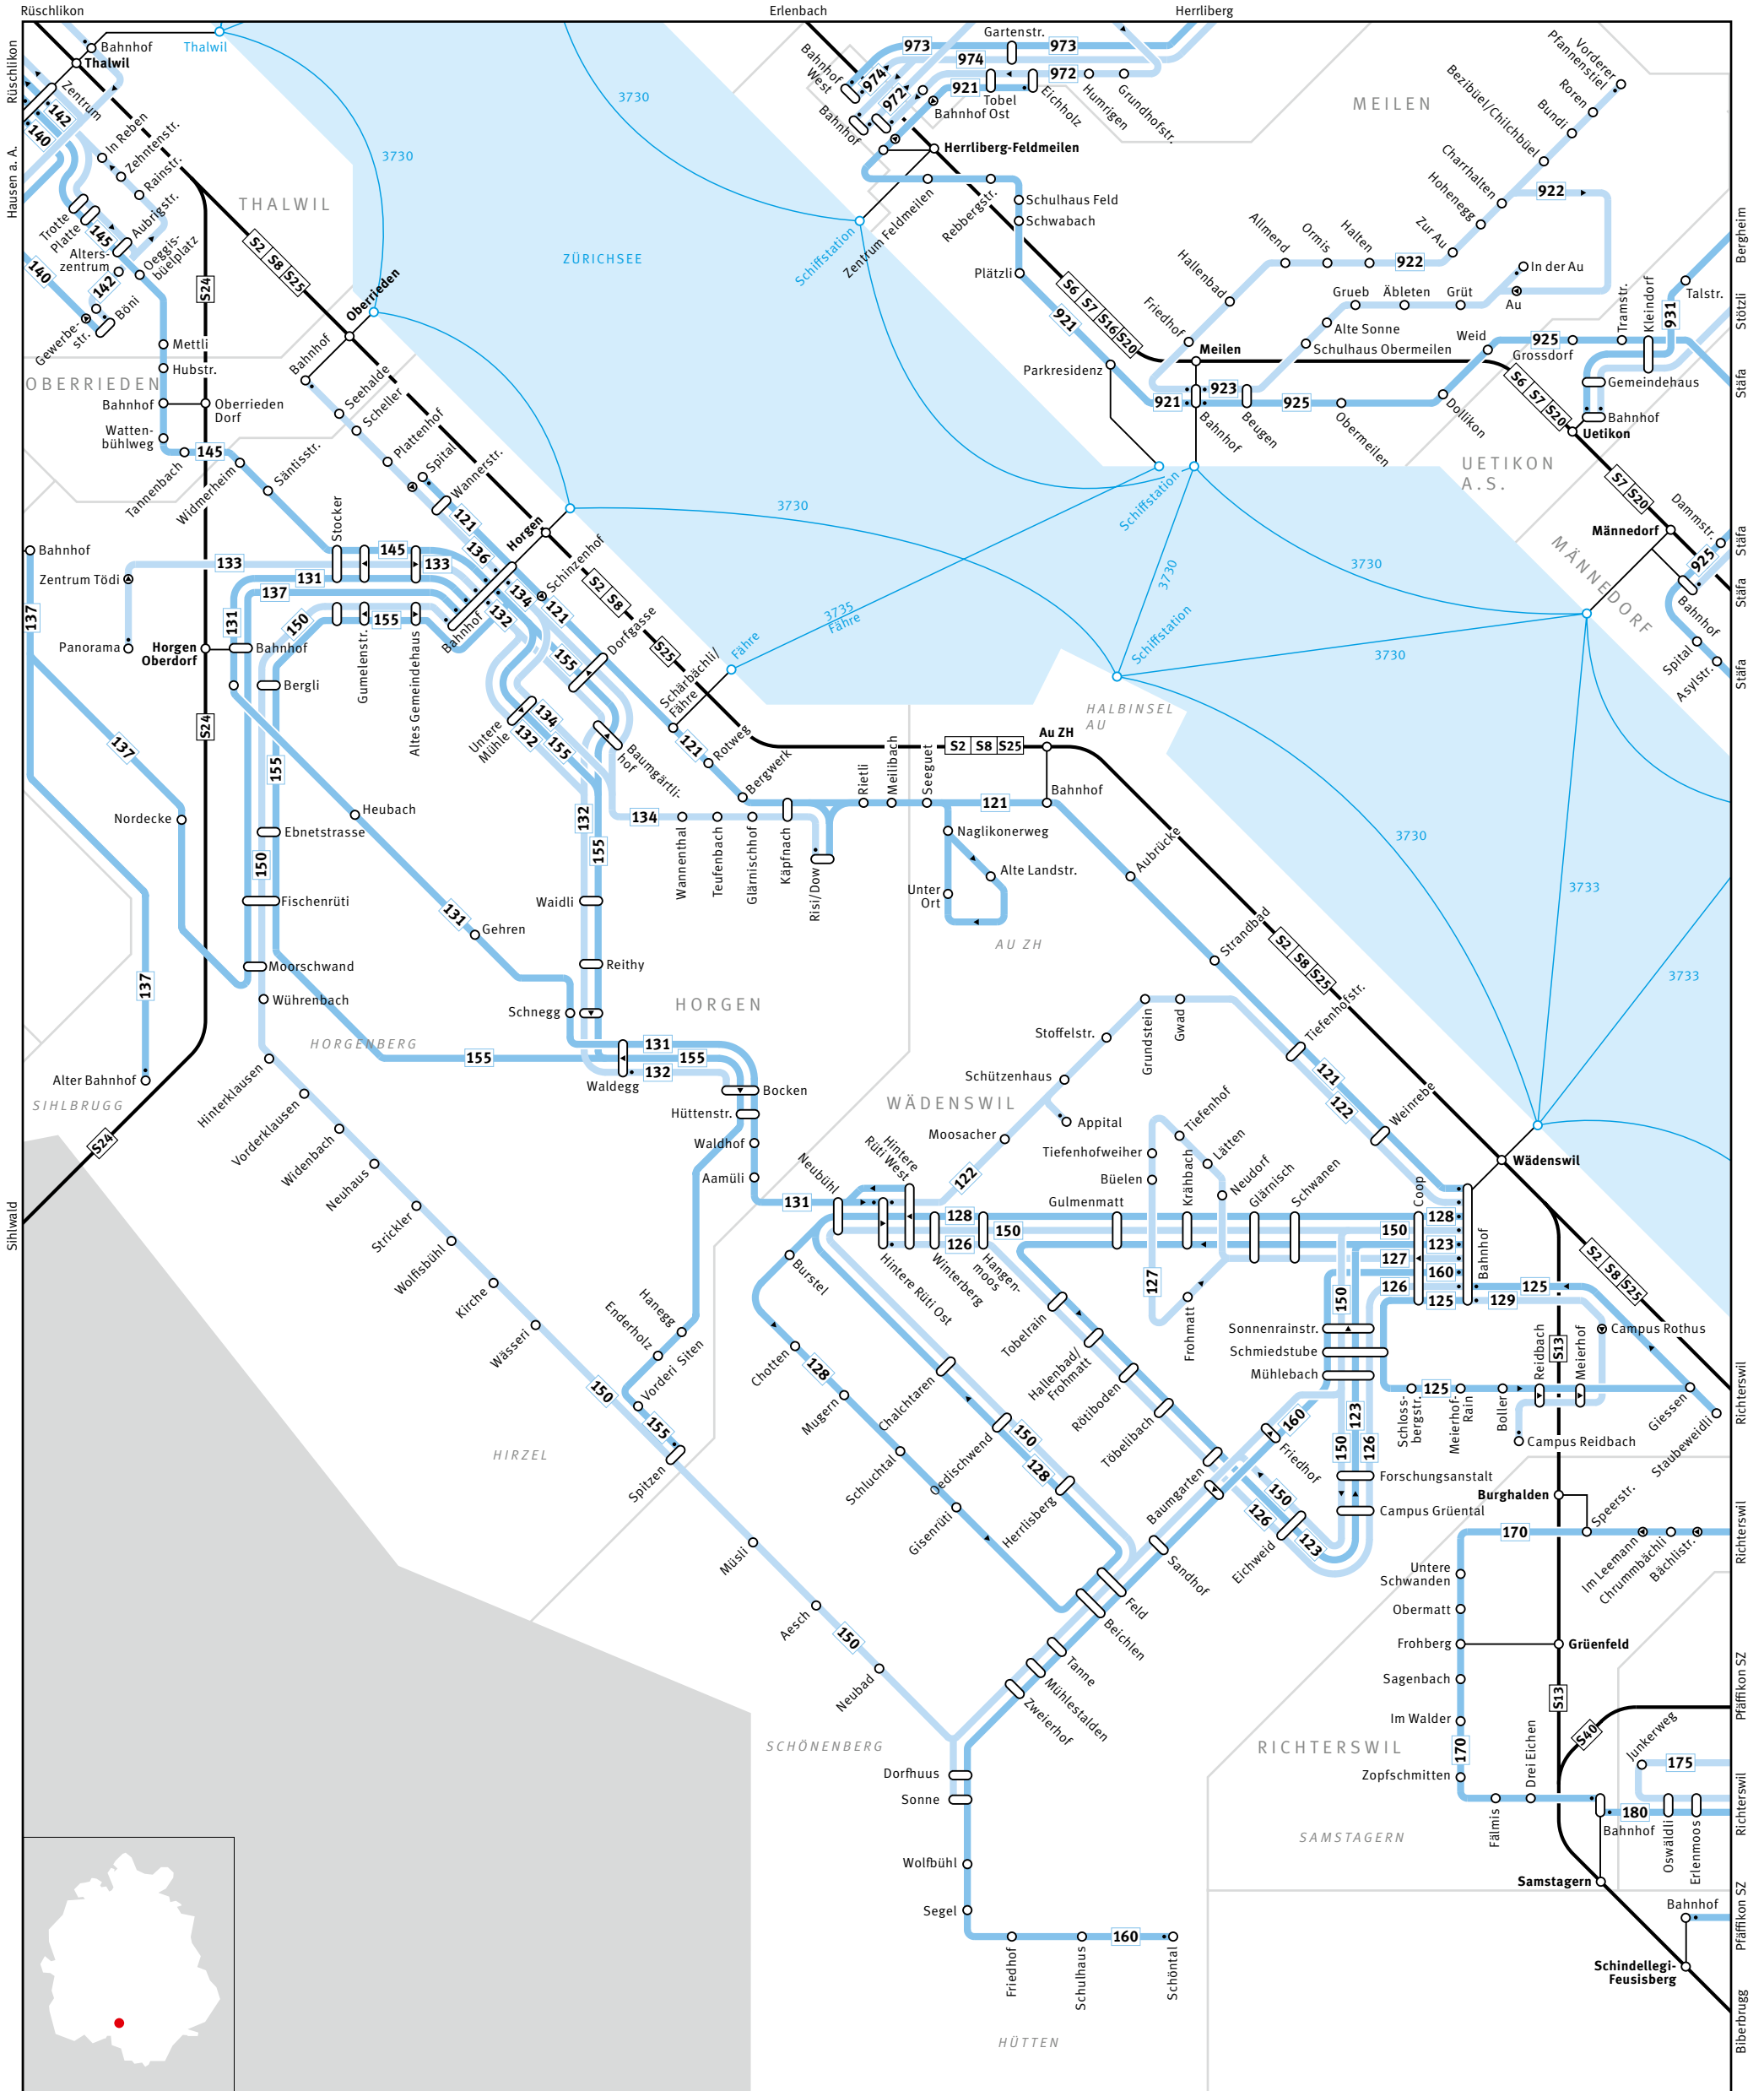

# Regionalnetz | Regional network

ZVV CONTACT  
0800 988 988  
www.zvv.ch

680 Bus	Haltestelle nur in Pfeilrichtung bedient Bus stop only for direction shown	Endhaltestelle Terminus	S-Bahn-Haltestelle/Bahnhof S-Bahn train stop/station
54 S-Bahn S-Bahn train	Linie verkehrt nur in einer Richtung Bus only travels in one direction here	Gemeindegrenze Municipal boundary	Umsteige Haltestelle Bus/Bahn Bus/rail transfer stop
Gemeindegrenze Municipal boundary	ELSAU Gemeindegrenze Name of municipality	GRAFSTAL Ortsname   Place name	Ausserhalb Verbundgebiet Outside ZVV region