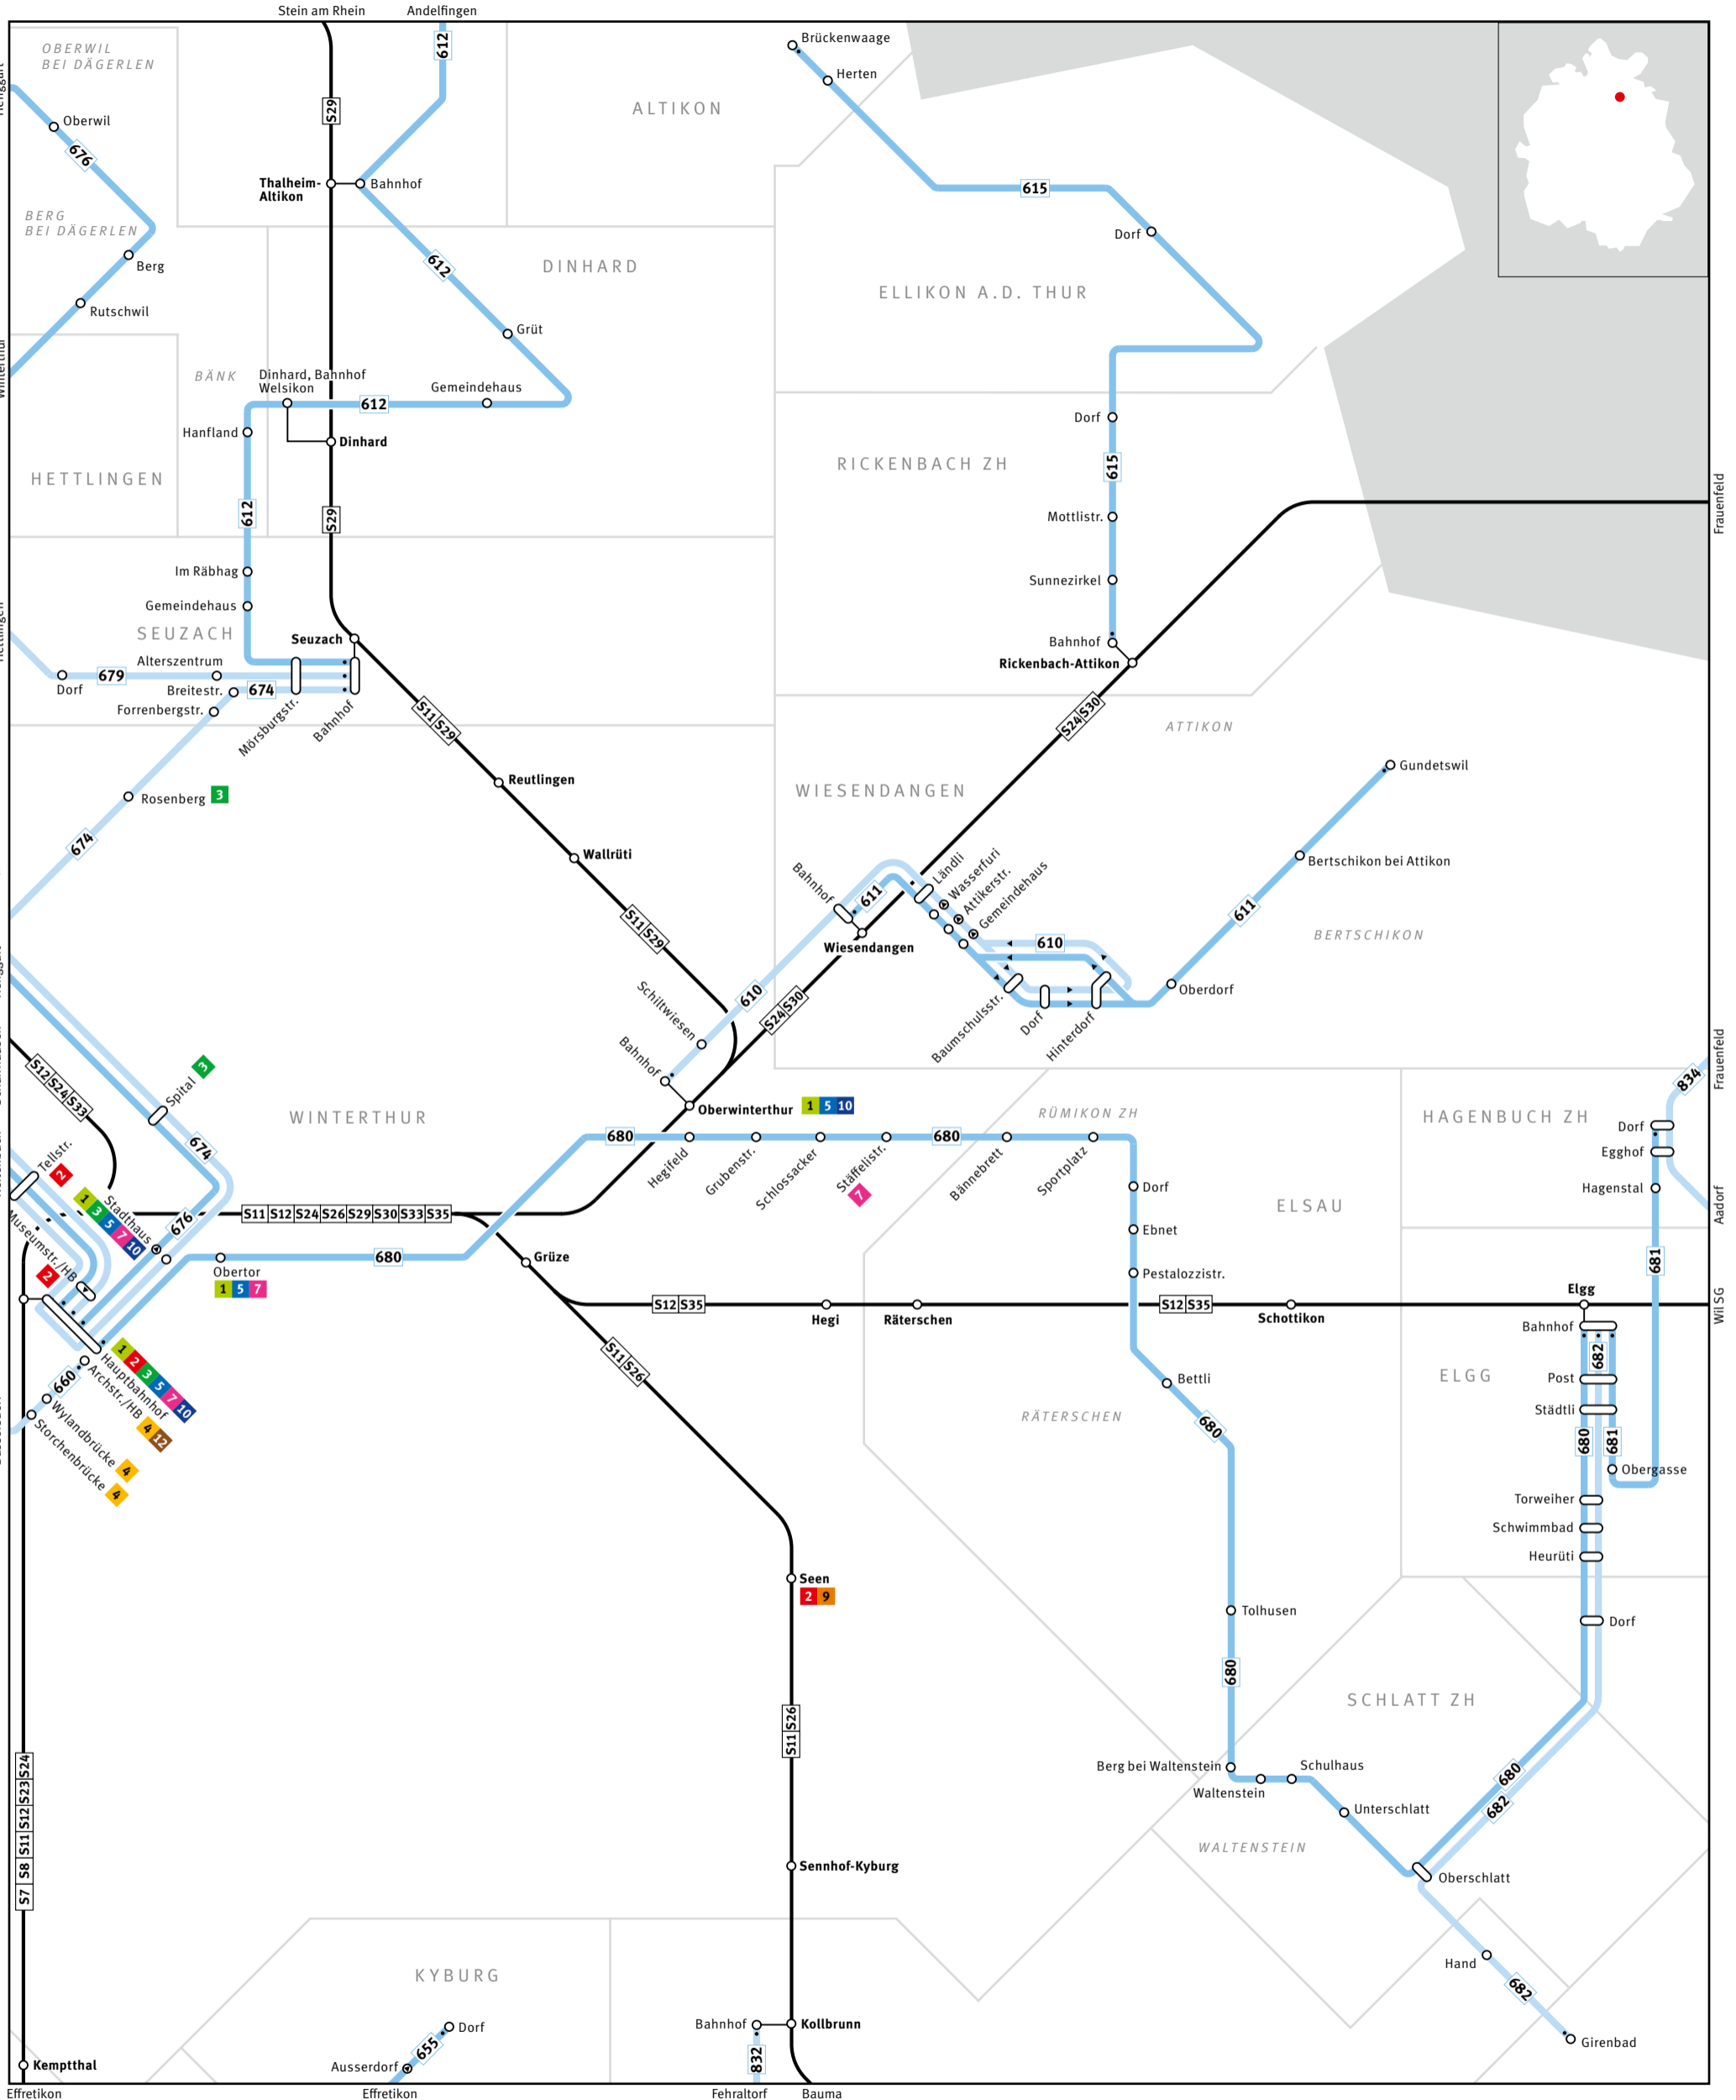

ZVV Regionalnetz | Regional network

ZVV CONTACT
0800 988 988
www.zvv.ch

Bus	Haltestelle nur in Pfeilrichtung bedient Bus stop only for direction shown	Endhaltestelle Terminus	S-Bahn-Haltestelle/Bahnhof S-Bahn train stop/station
S-Bahn S-Bahn train	Linie verkehrt nur in einer Richtung Bus only travels in one direction here	Busanschlüsse Bus connection	Umsteigehaltestelle Bus/Bahn Bus/rail transfer stop
Gemeindegrenze Municipal boundary	ELSAU Gemeindegrenze Name of municipality	GRAFSTAL Ortsname Place name	Ausserhalb Verbundgebiet Outside ZVV region