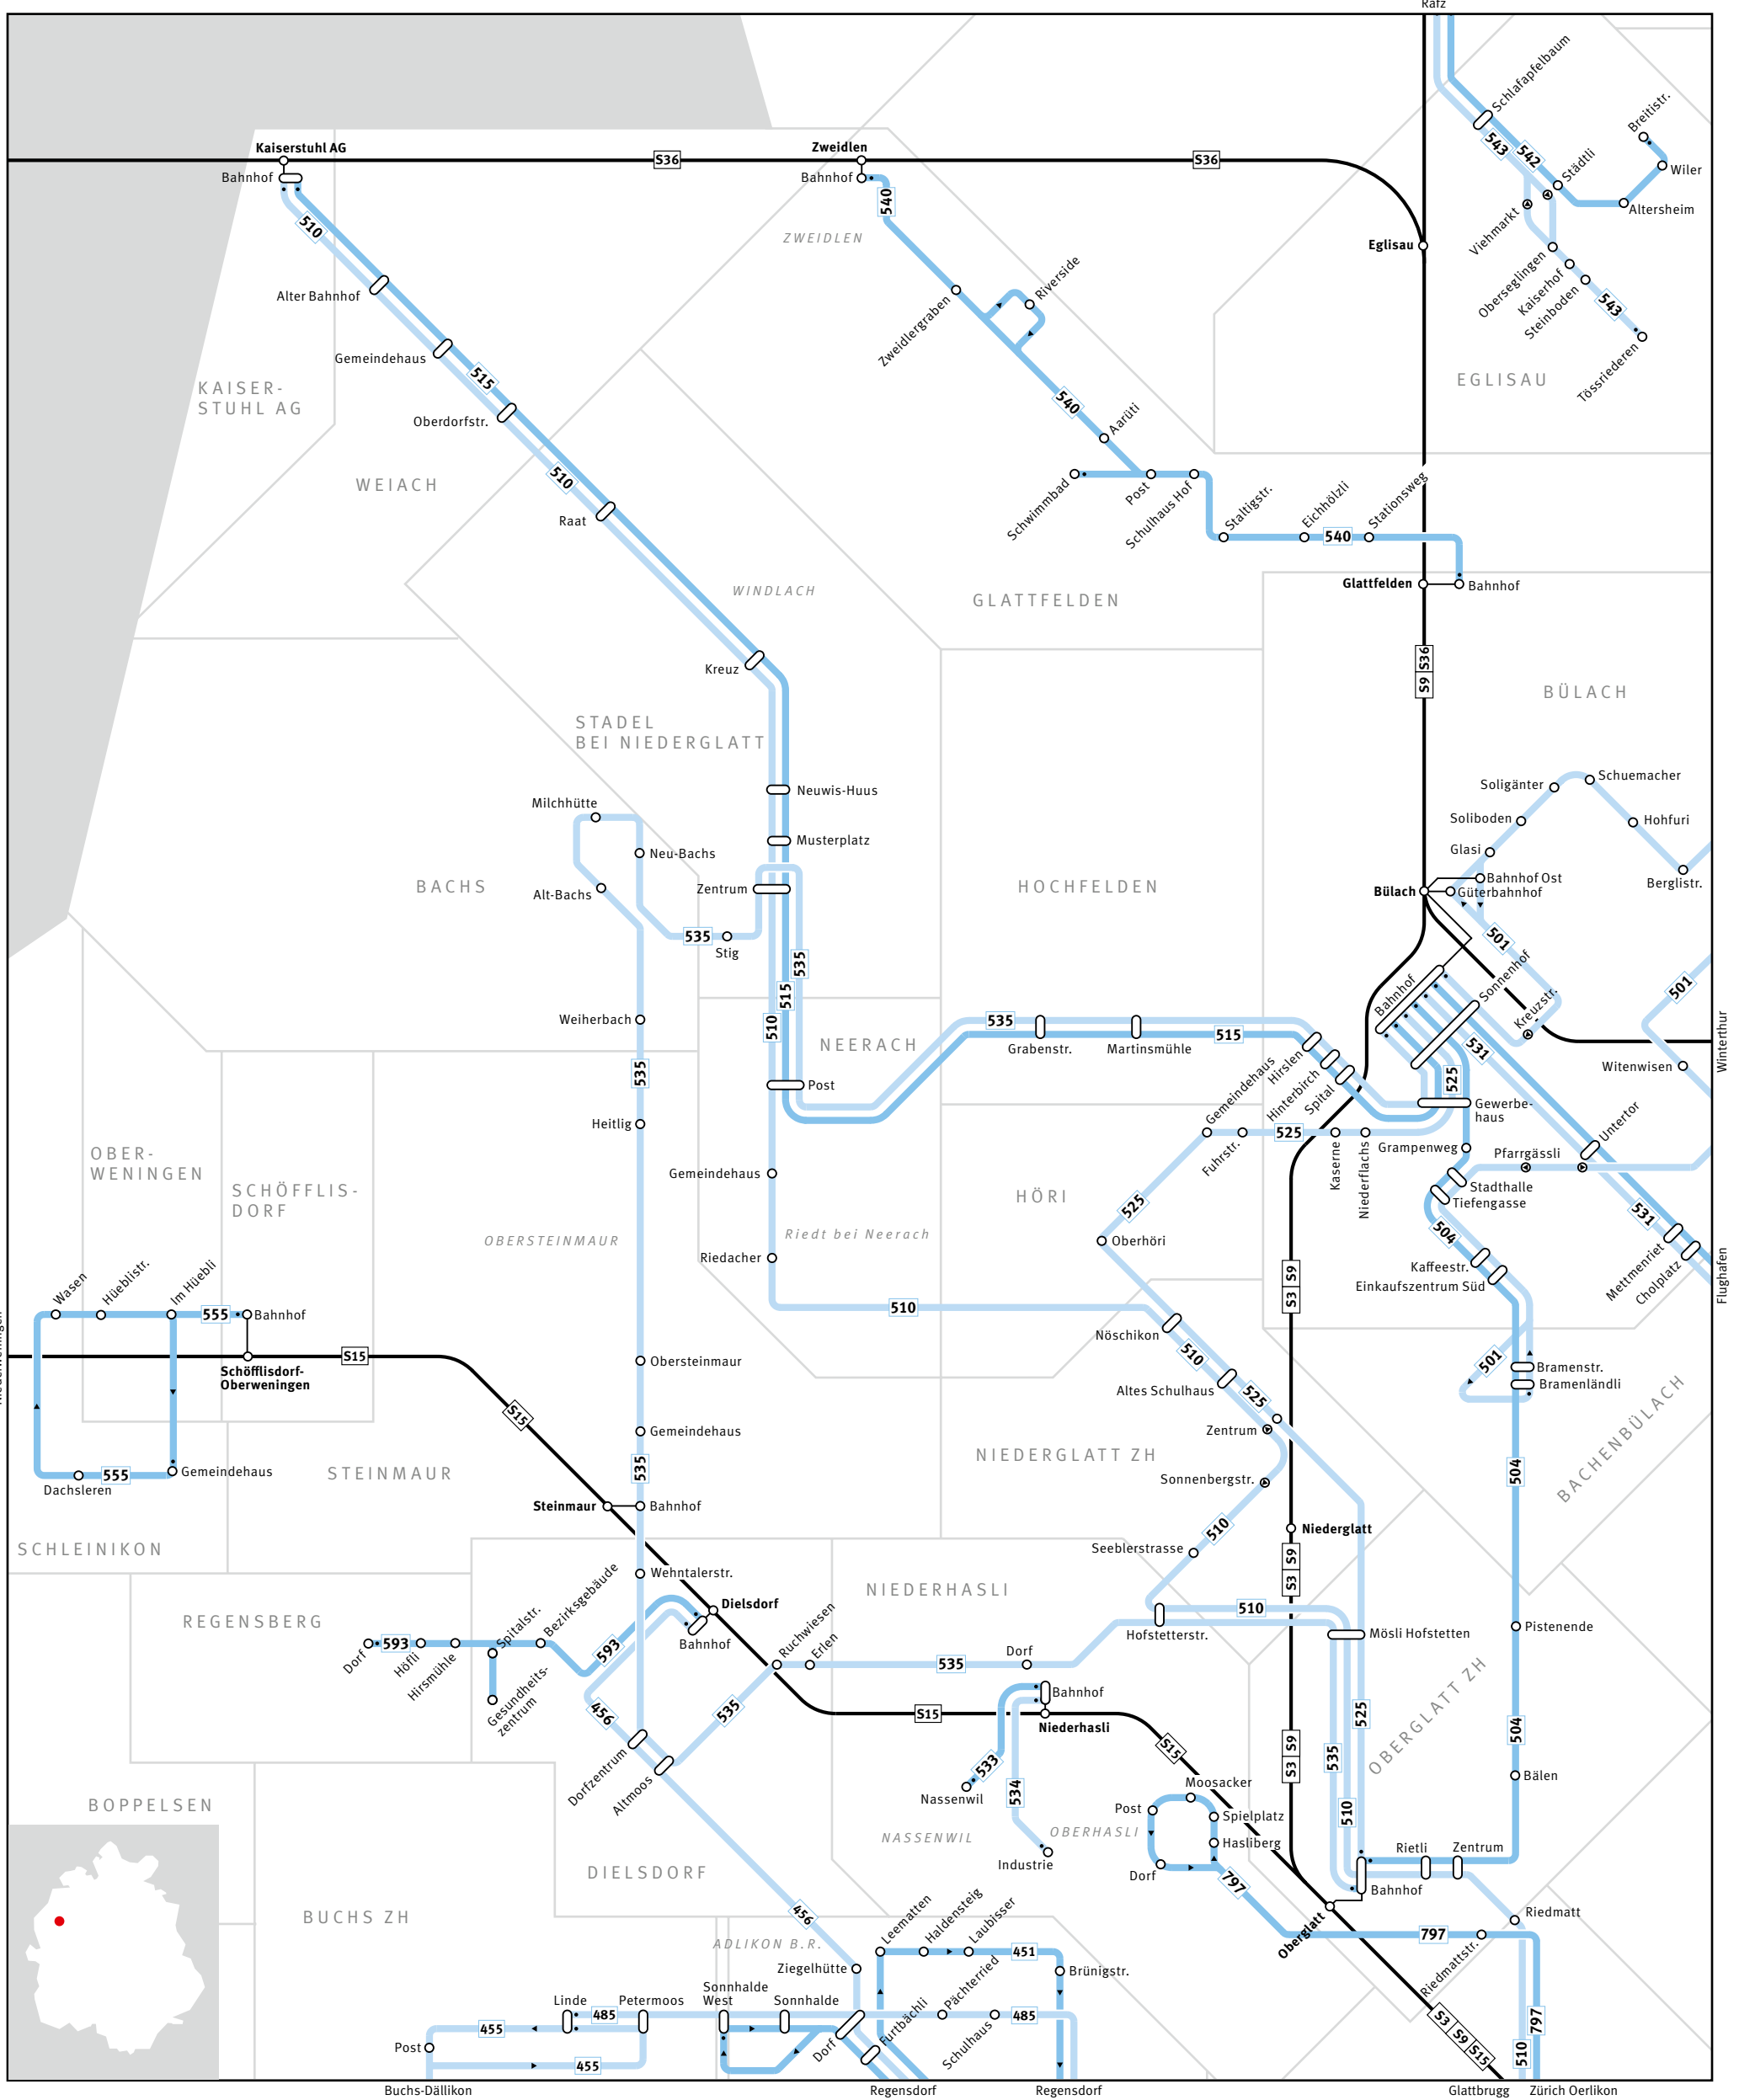

ZVV Regionalnetz | Regional network

ZVV CONTACT
0800 988 988
www.zvv.ch

Bus	Haltestelle nur in Pfeilrichtung bedient Bus stop only for direction shown	Endhaltestelle Terminus	S-Bahn-Haltestelle/Bahnhof S-Bahn train stop/station
S-Bahn S-Bahn train	Linie verkehrt nur in einer Richtung Bus only travels in one direction here	Ortname Place name	Umsteigehaltestelle Bus/Bahn Bus/rail transfer stop
Gemeindegrenze Municipal boundary	ELSAU Gemeindegrenze Name of municipality	Ausserhalb Verbundgebiet Outside ZVV region	