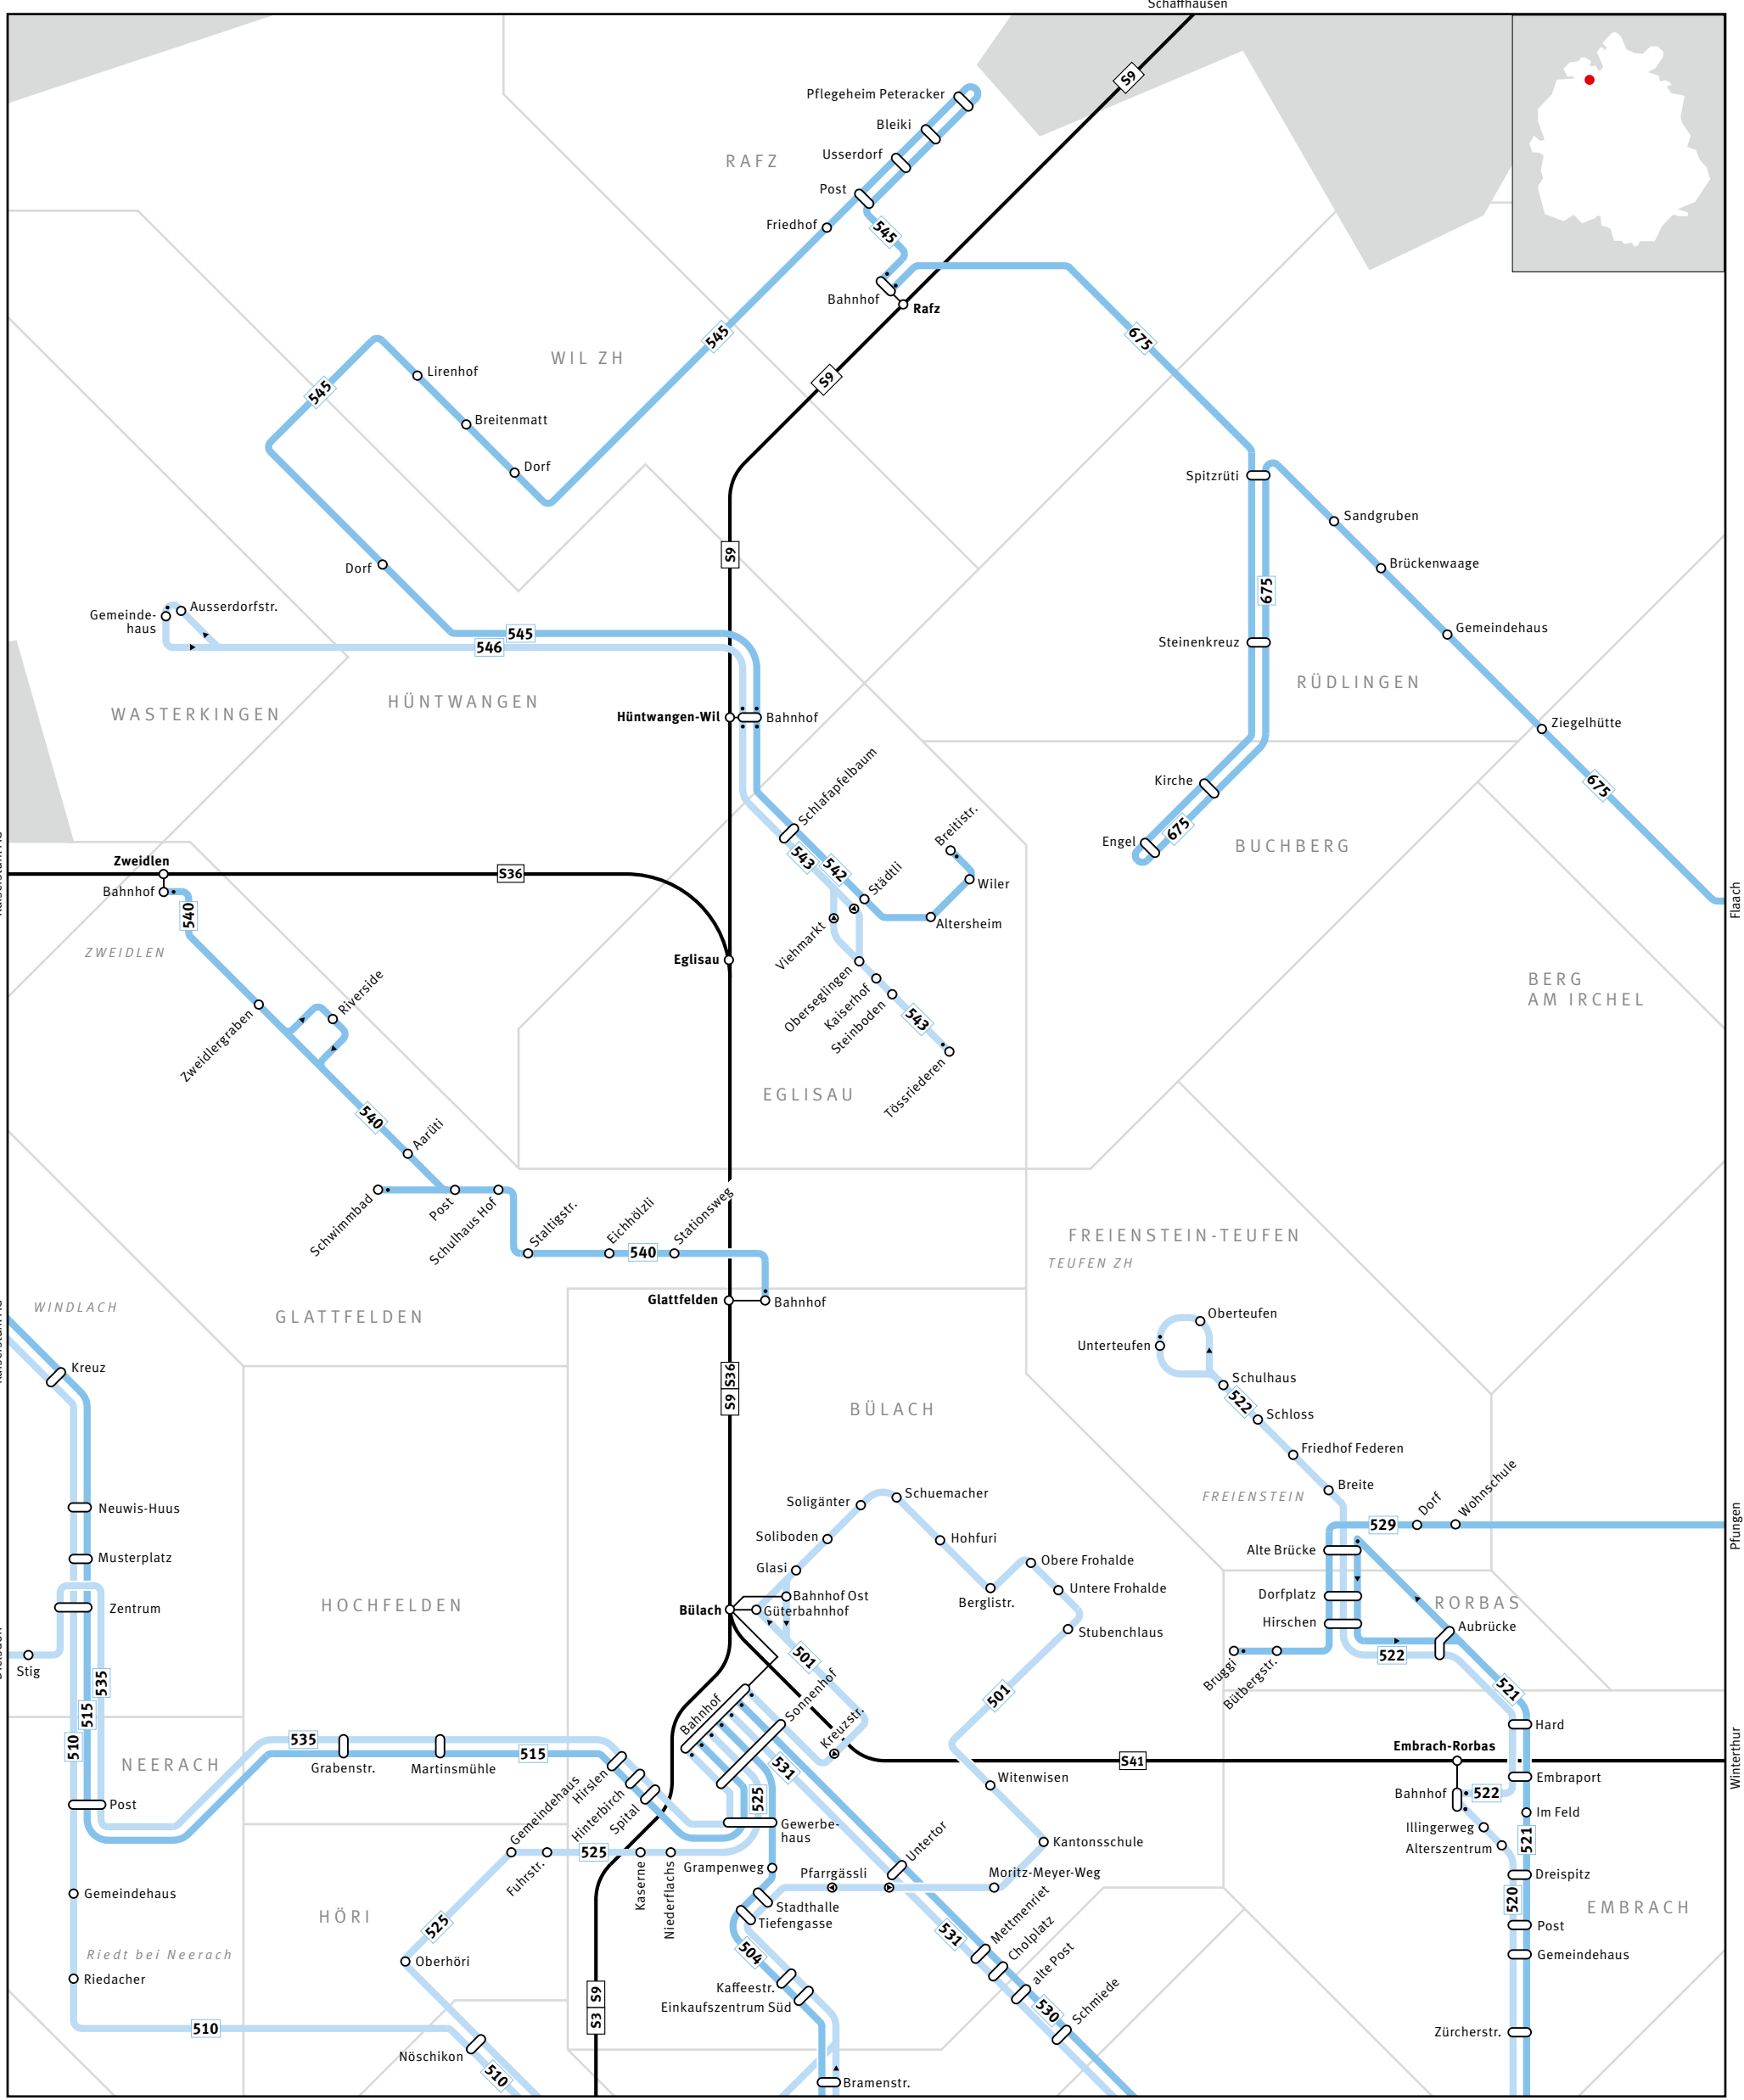

ZVV Regionalnetz | Regional network

ZVV CONTACT
0800 988 988
www.zvv.ch

680 Bus
54 S-Bahn
 Gemeindegrenze
 Municipal boundary

Haltestelle nur in Pfeilrichtung bedient
 Bus stop only for direction shown
 Linie verkehrt nur in einer Richtung
 Bus only travels in one direction here
 EL SAU Gemeindegrenze
 Name of municipality

Endhaltestelle
 Terminus
 GRAFSTAL Ortsname | Place name

S-Bahn-Haltestelle/Bahnhof
 S-Bahn train stop/station
 Umsteigehaltestelle Bus/Bahn
 Bus/rail transfer stop
 Ausserhalb Verbundgebiet
 Outside ZVV region