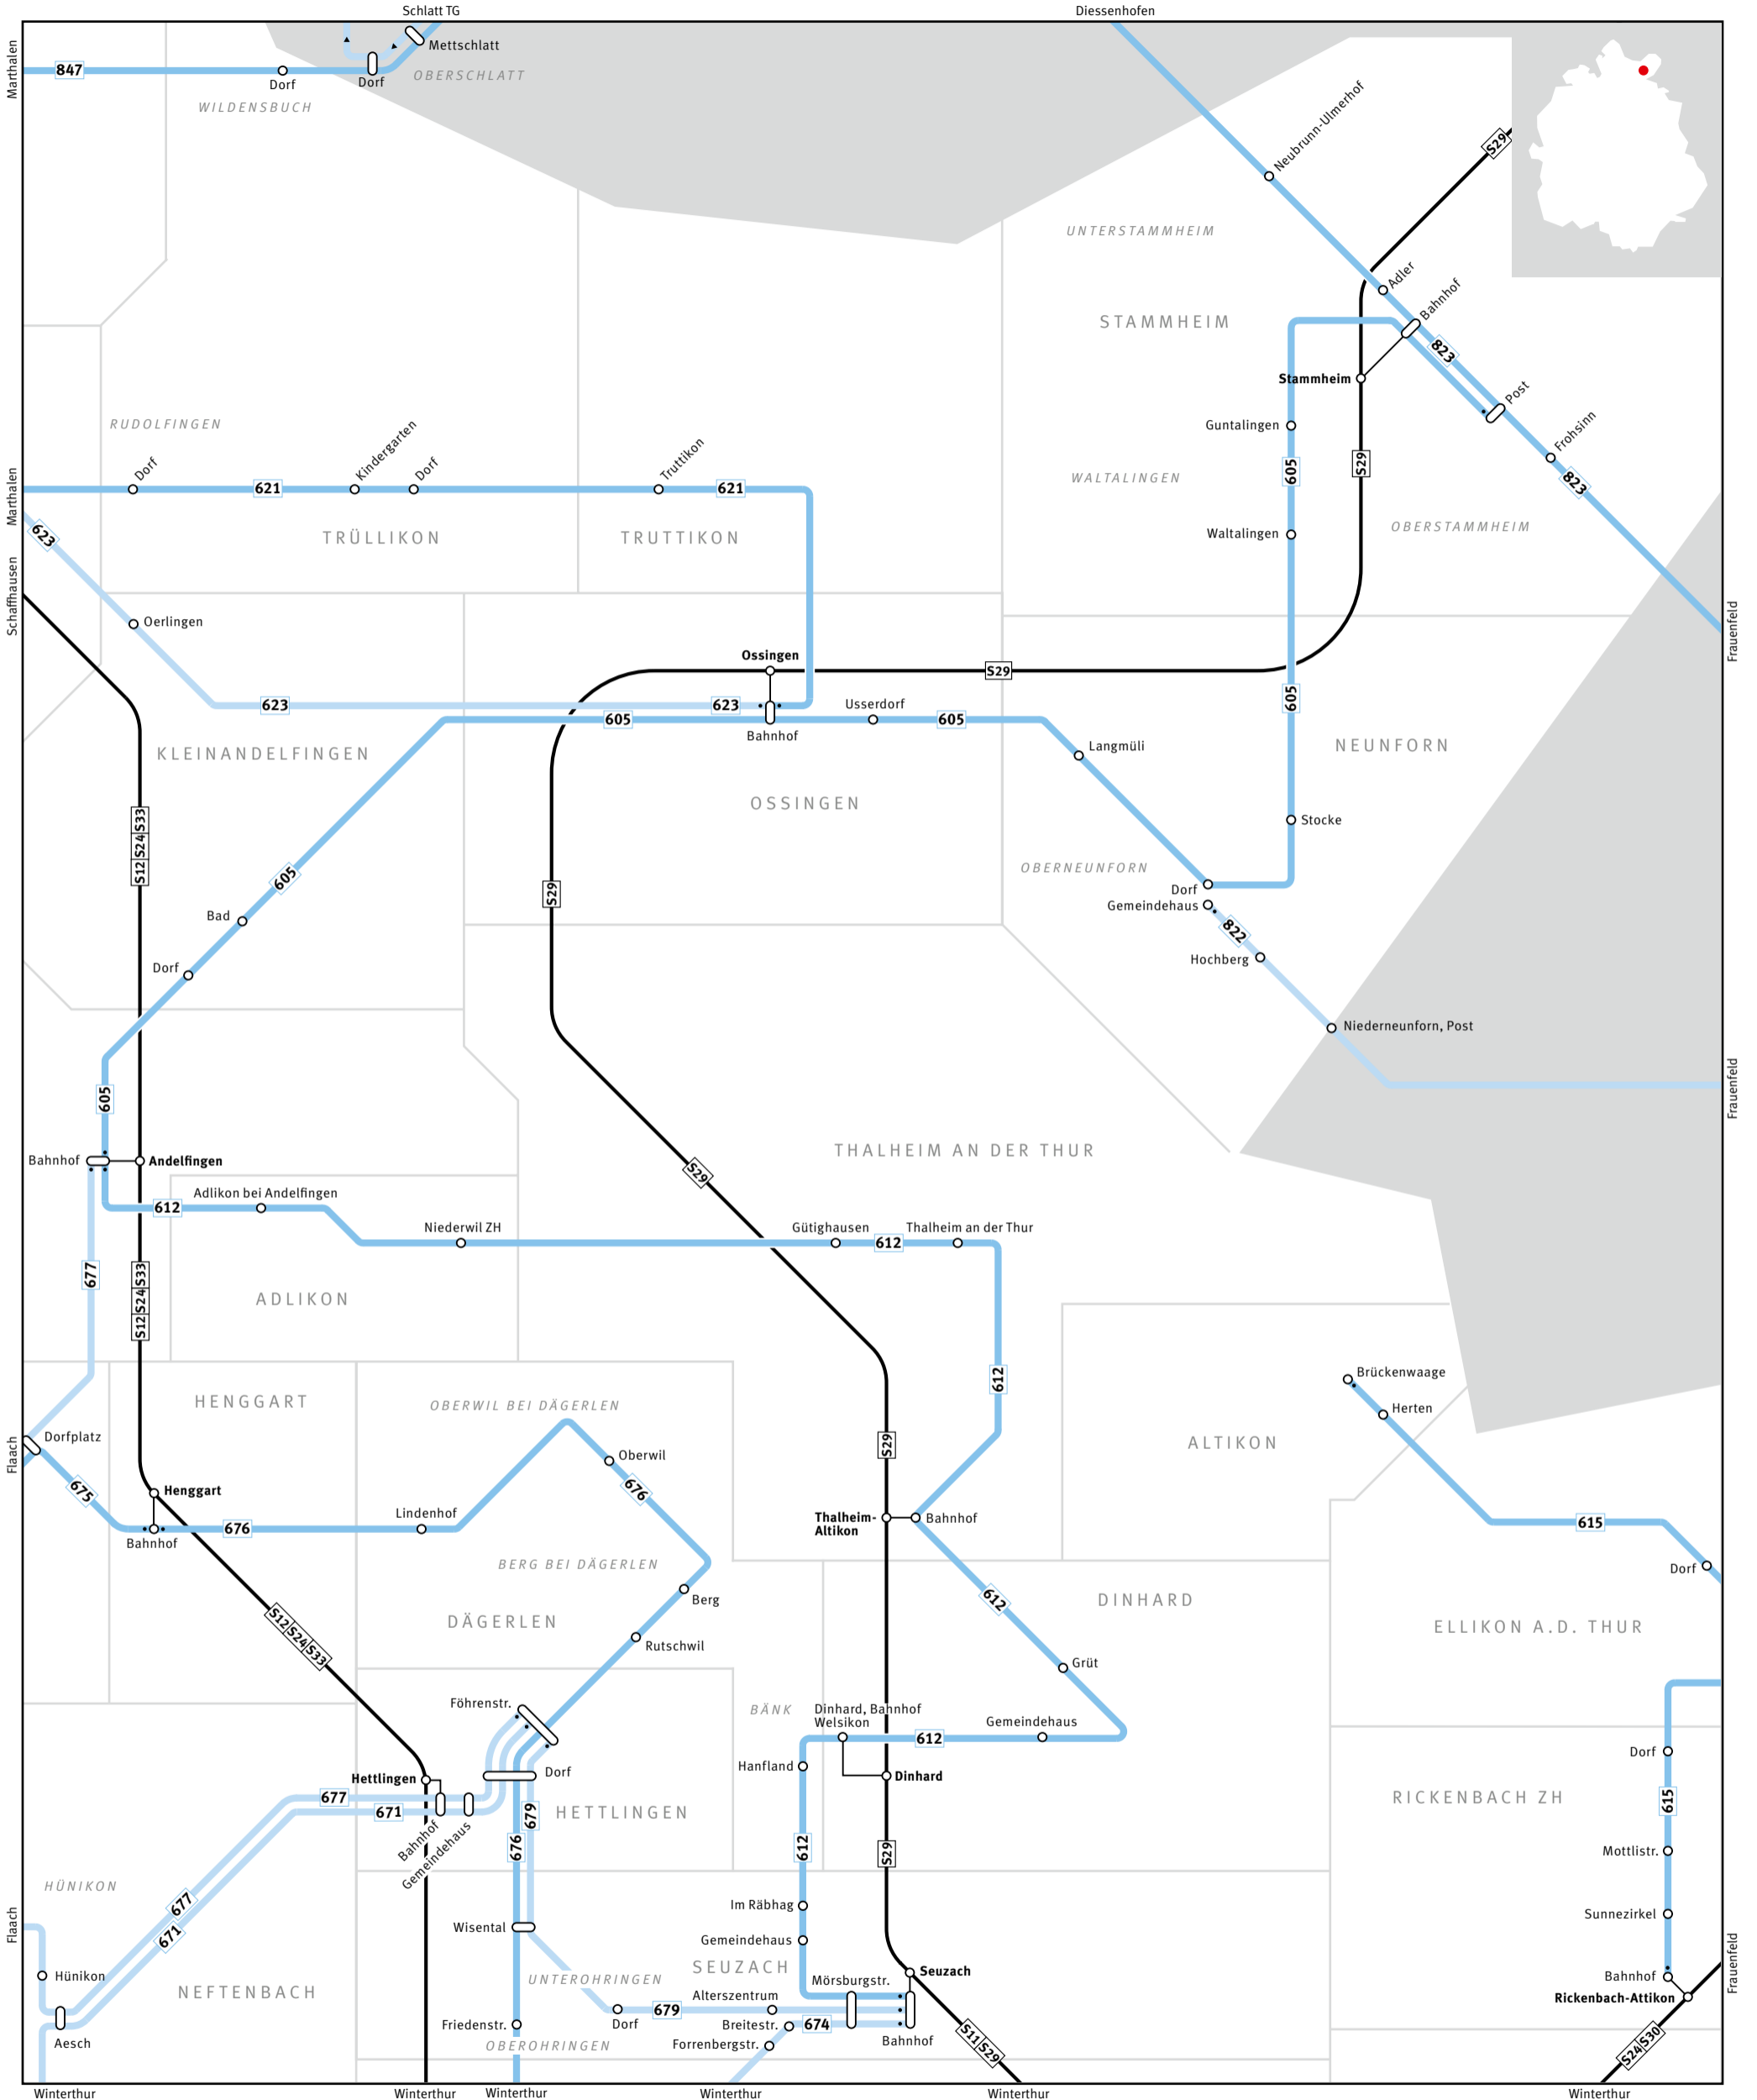

# ZVV Regionalnetz | Regional network

ZVV CONTACT  
0800 988 988  
www.zvv.ch

Bus	Haltestelle nur in Pfeilrichtung bedient Bus stop only for direction shown	Endhaltestelle Terminus	S-Bahn-Haltestelle/Bahnhof S-Bahn train stop/station
S-Bahn S-Bahn train	Linie verkehrt nur in einer Richtung Bus only travels in one direction here		Umsteigehaltestelle Bus/Bahn Bus/rail transfer stop
Gemeindegrenze Municipal boundary	ELSAU Gemeindegrenze Name of municipality	GRAFSTAL Ortsname   Place name	Ausserhalb Verbundgebiet Outside ZVV region