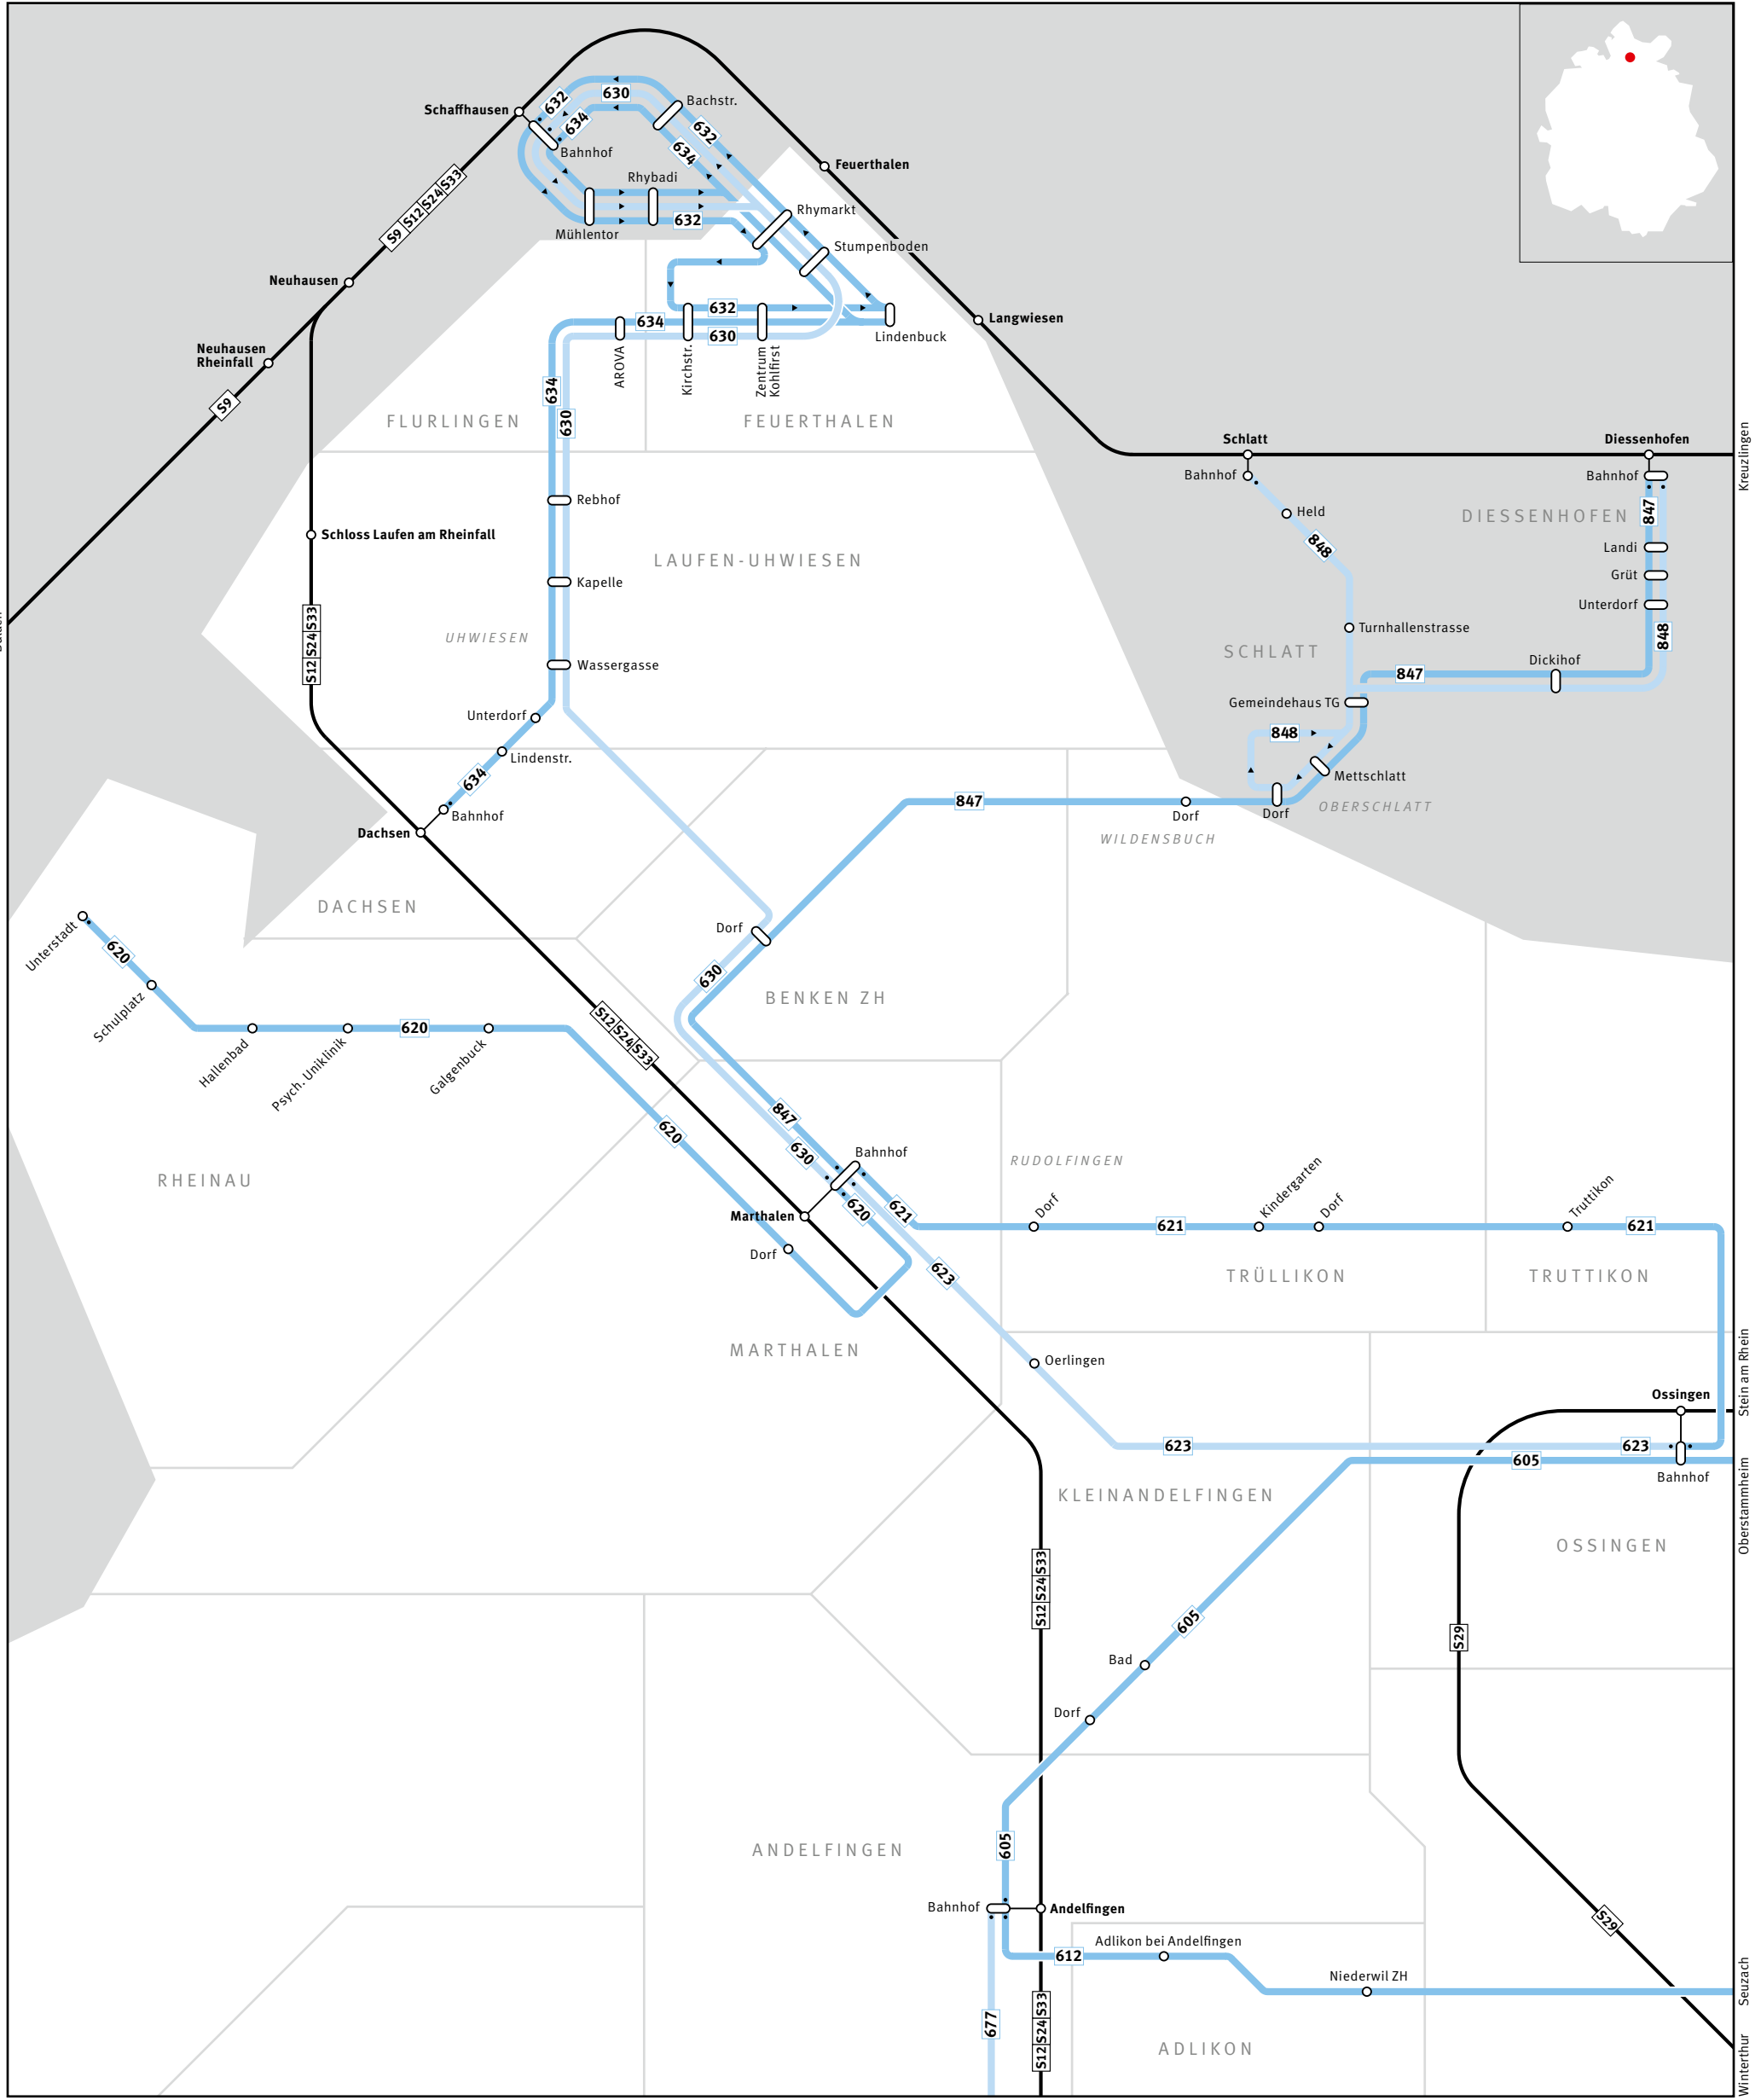

Regionalnetz | Regional network

0800 988 988
www.zvv.ch

	Bus
	S-Bahn S-Bahn train
	Gemeindegrenze Municipal boundary

	Haltestelle nur in Pfeilrichtung bedient Bus stop only for direction shown
	Linie verkehrt nur in einer Richtung Bus only travels in one direction here
	Endhaltestelle Terminus
	S-Bahn-Haltestelle/Bahnhof S-Bahn train stop/station
	Umsteigehaltestelle Bus/Bahn Bus/rail transfer stop
	Ausserhalb Verbundgebiet Outside ZVV region

	Ortsname Place name
--	-----------------------

	S-Bahn-Haltestelle/Bahnhof S-Bahn train stop/station
	Umsteigehaltestelle Bus/Bahn Bus/rail transfer stop
	Ausserhalb Verbundgebiet Outside ZVV region