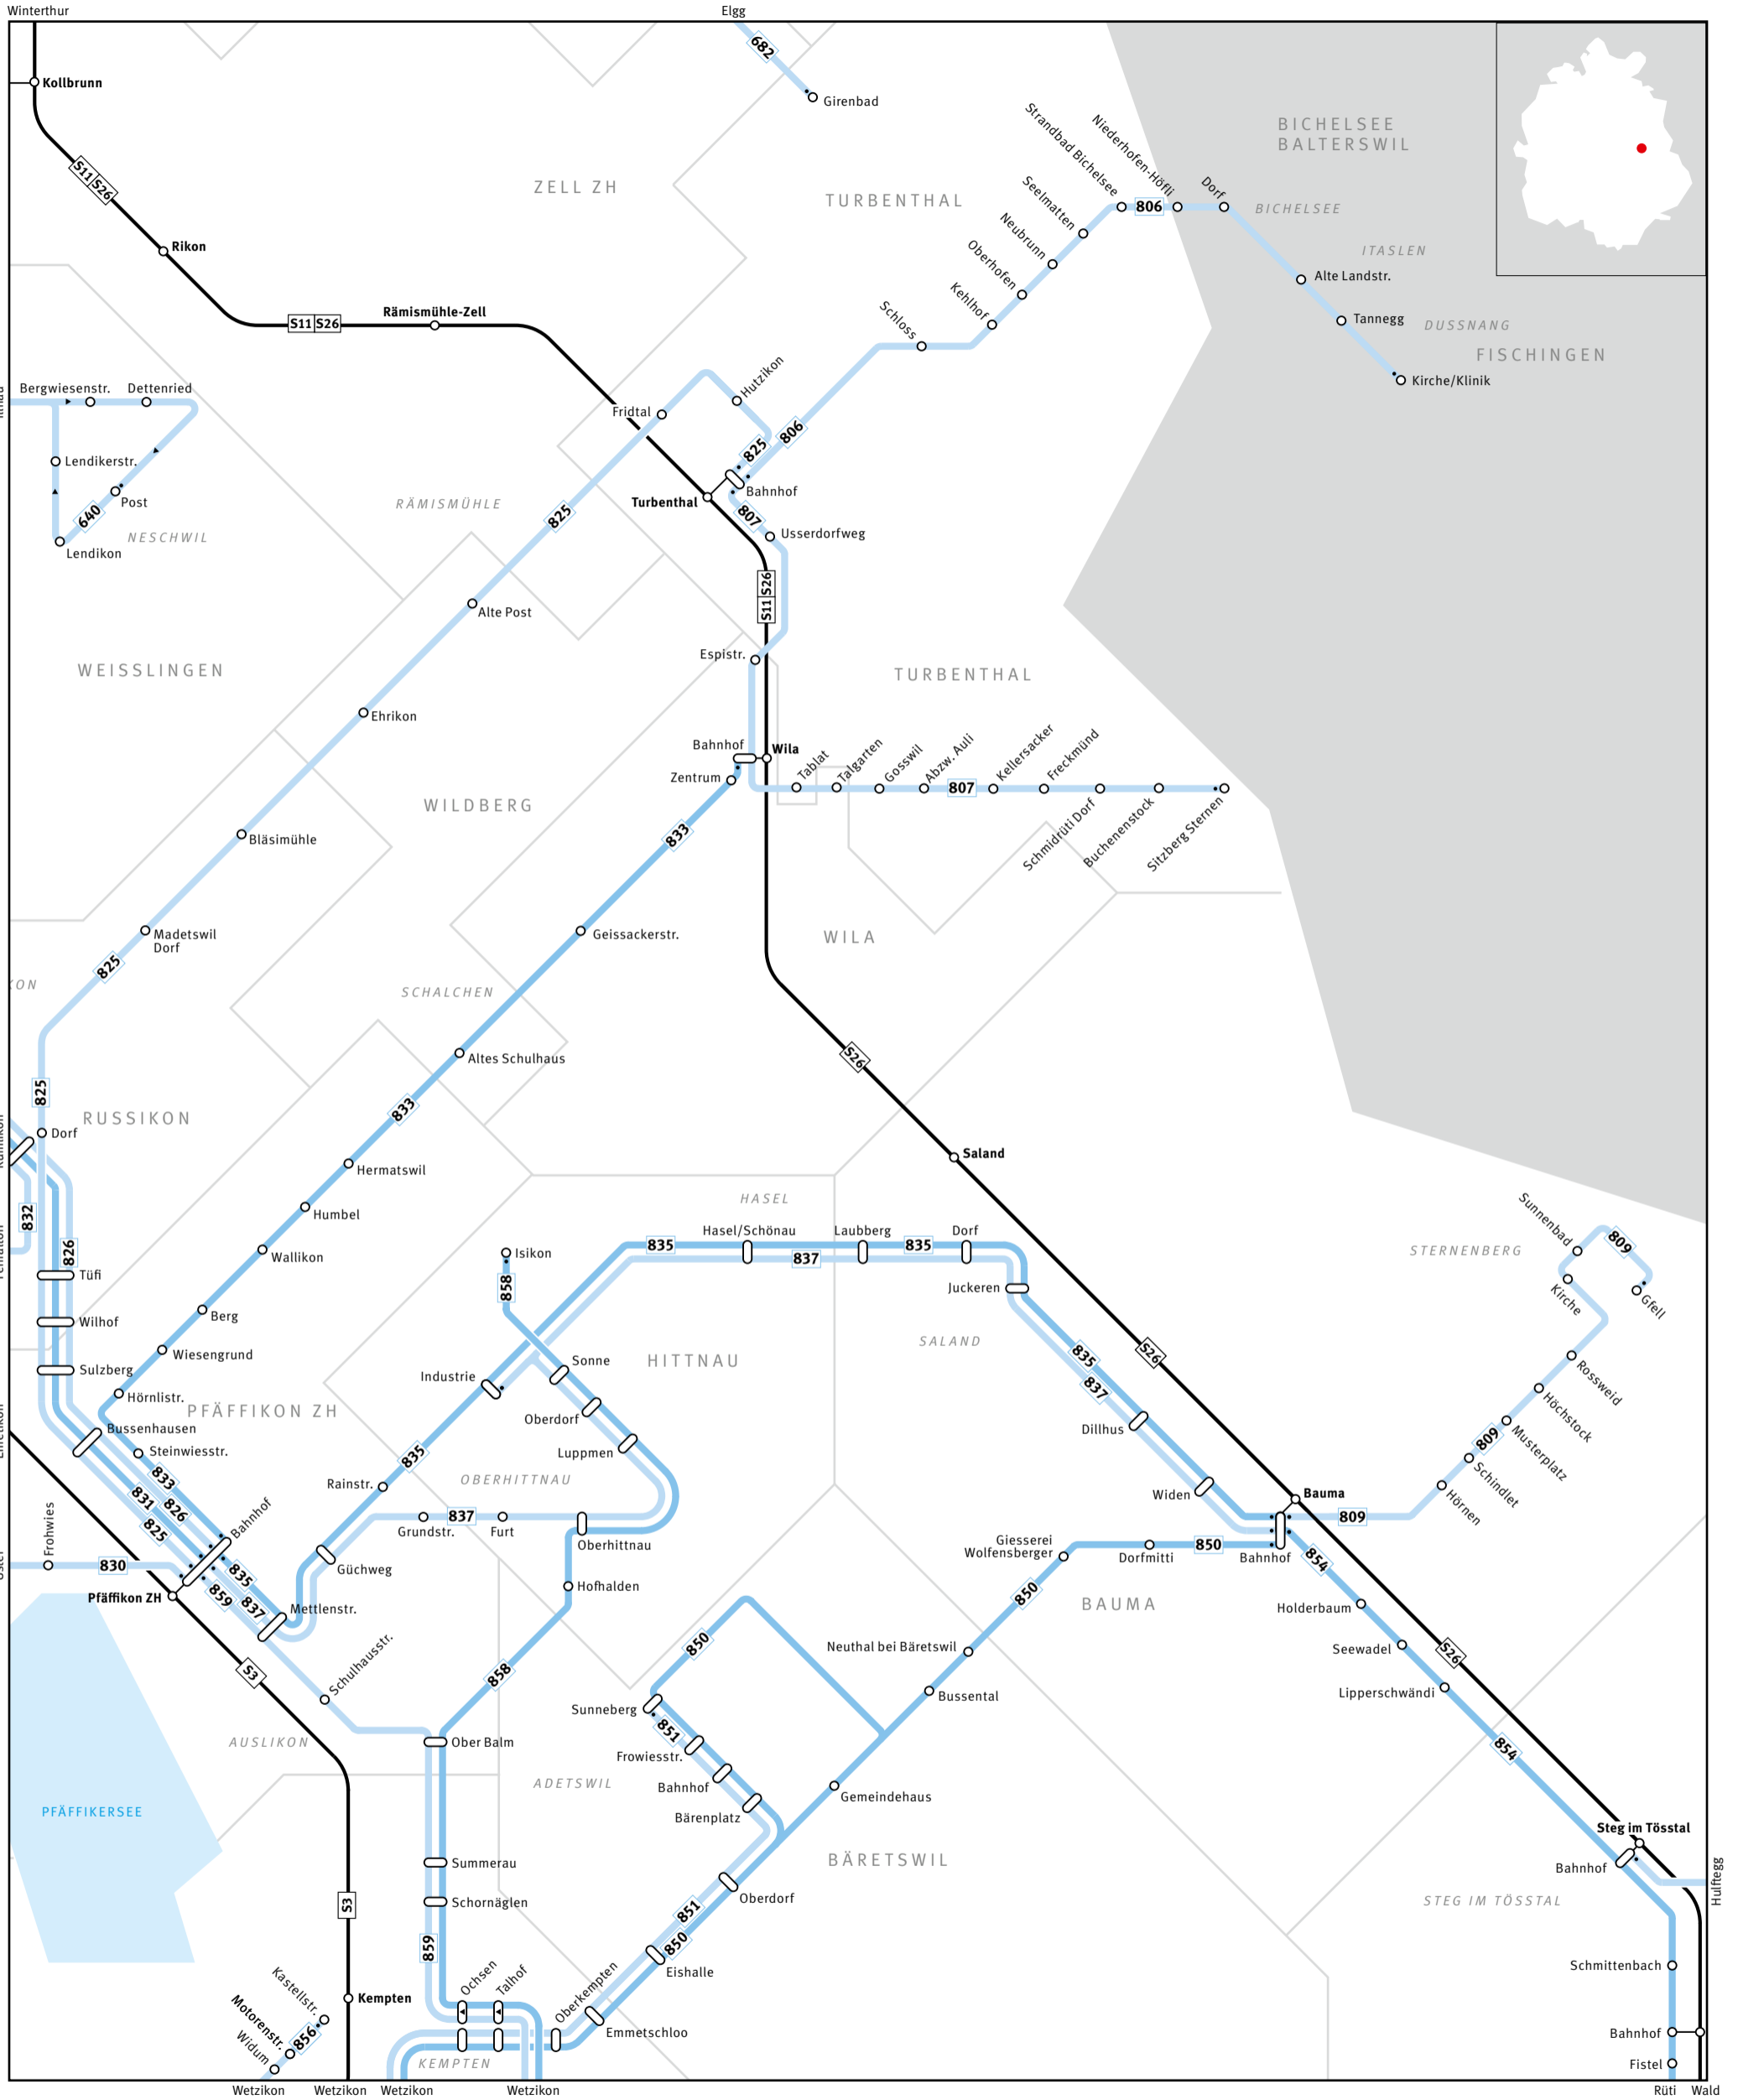

ZVV Regionalnetz | Regional network

ZVV CONTACT
0800 988 988
www.zvv.ch

680 Bus	Haltestelle nur in Pfeilrichtung bedient Bus stop only for direction shown	Endhaltestelle Terminus	S-Bahn-Haltestelle/Bahnhof S-Bahn train stop/station
54 S-Bahn S-Bahn train	Linie verkehrt nur in einer Richtung Bus only travels in one direction here	Umsteigehaltestelle Bus/Bahn Bus/rail transfer stop	Ausserhalb Verbundgebiet Outside ZVV region
Gemeindegrenze Municipal boundary	Gemeindegrenze Name of municipality	Ortsname Place name	