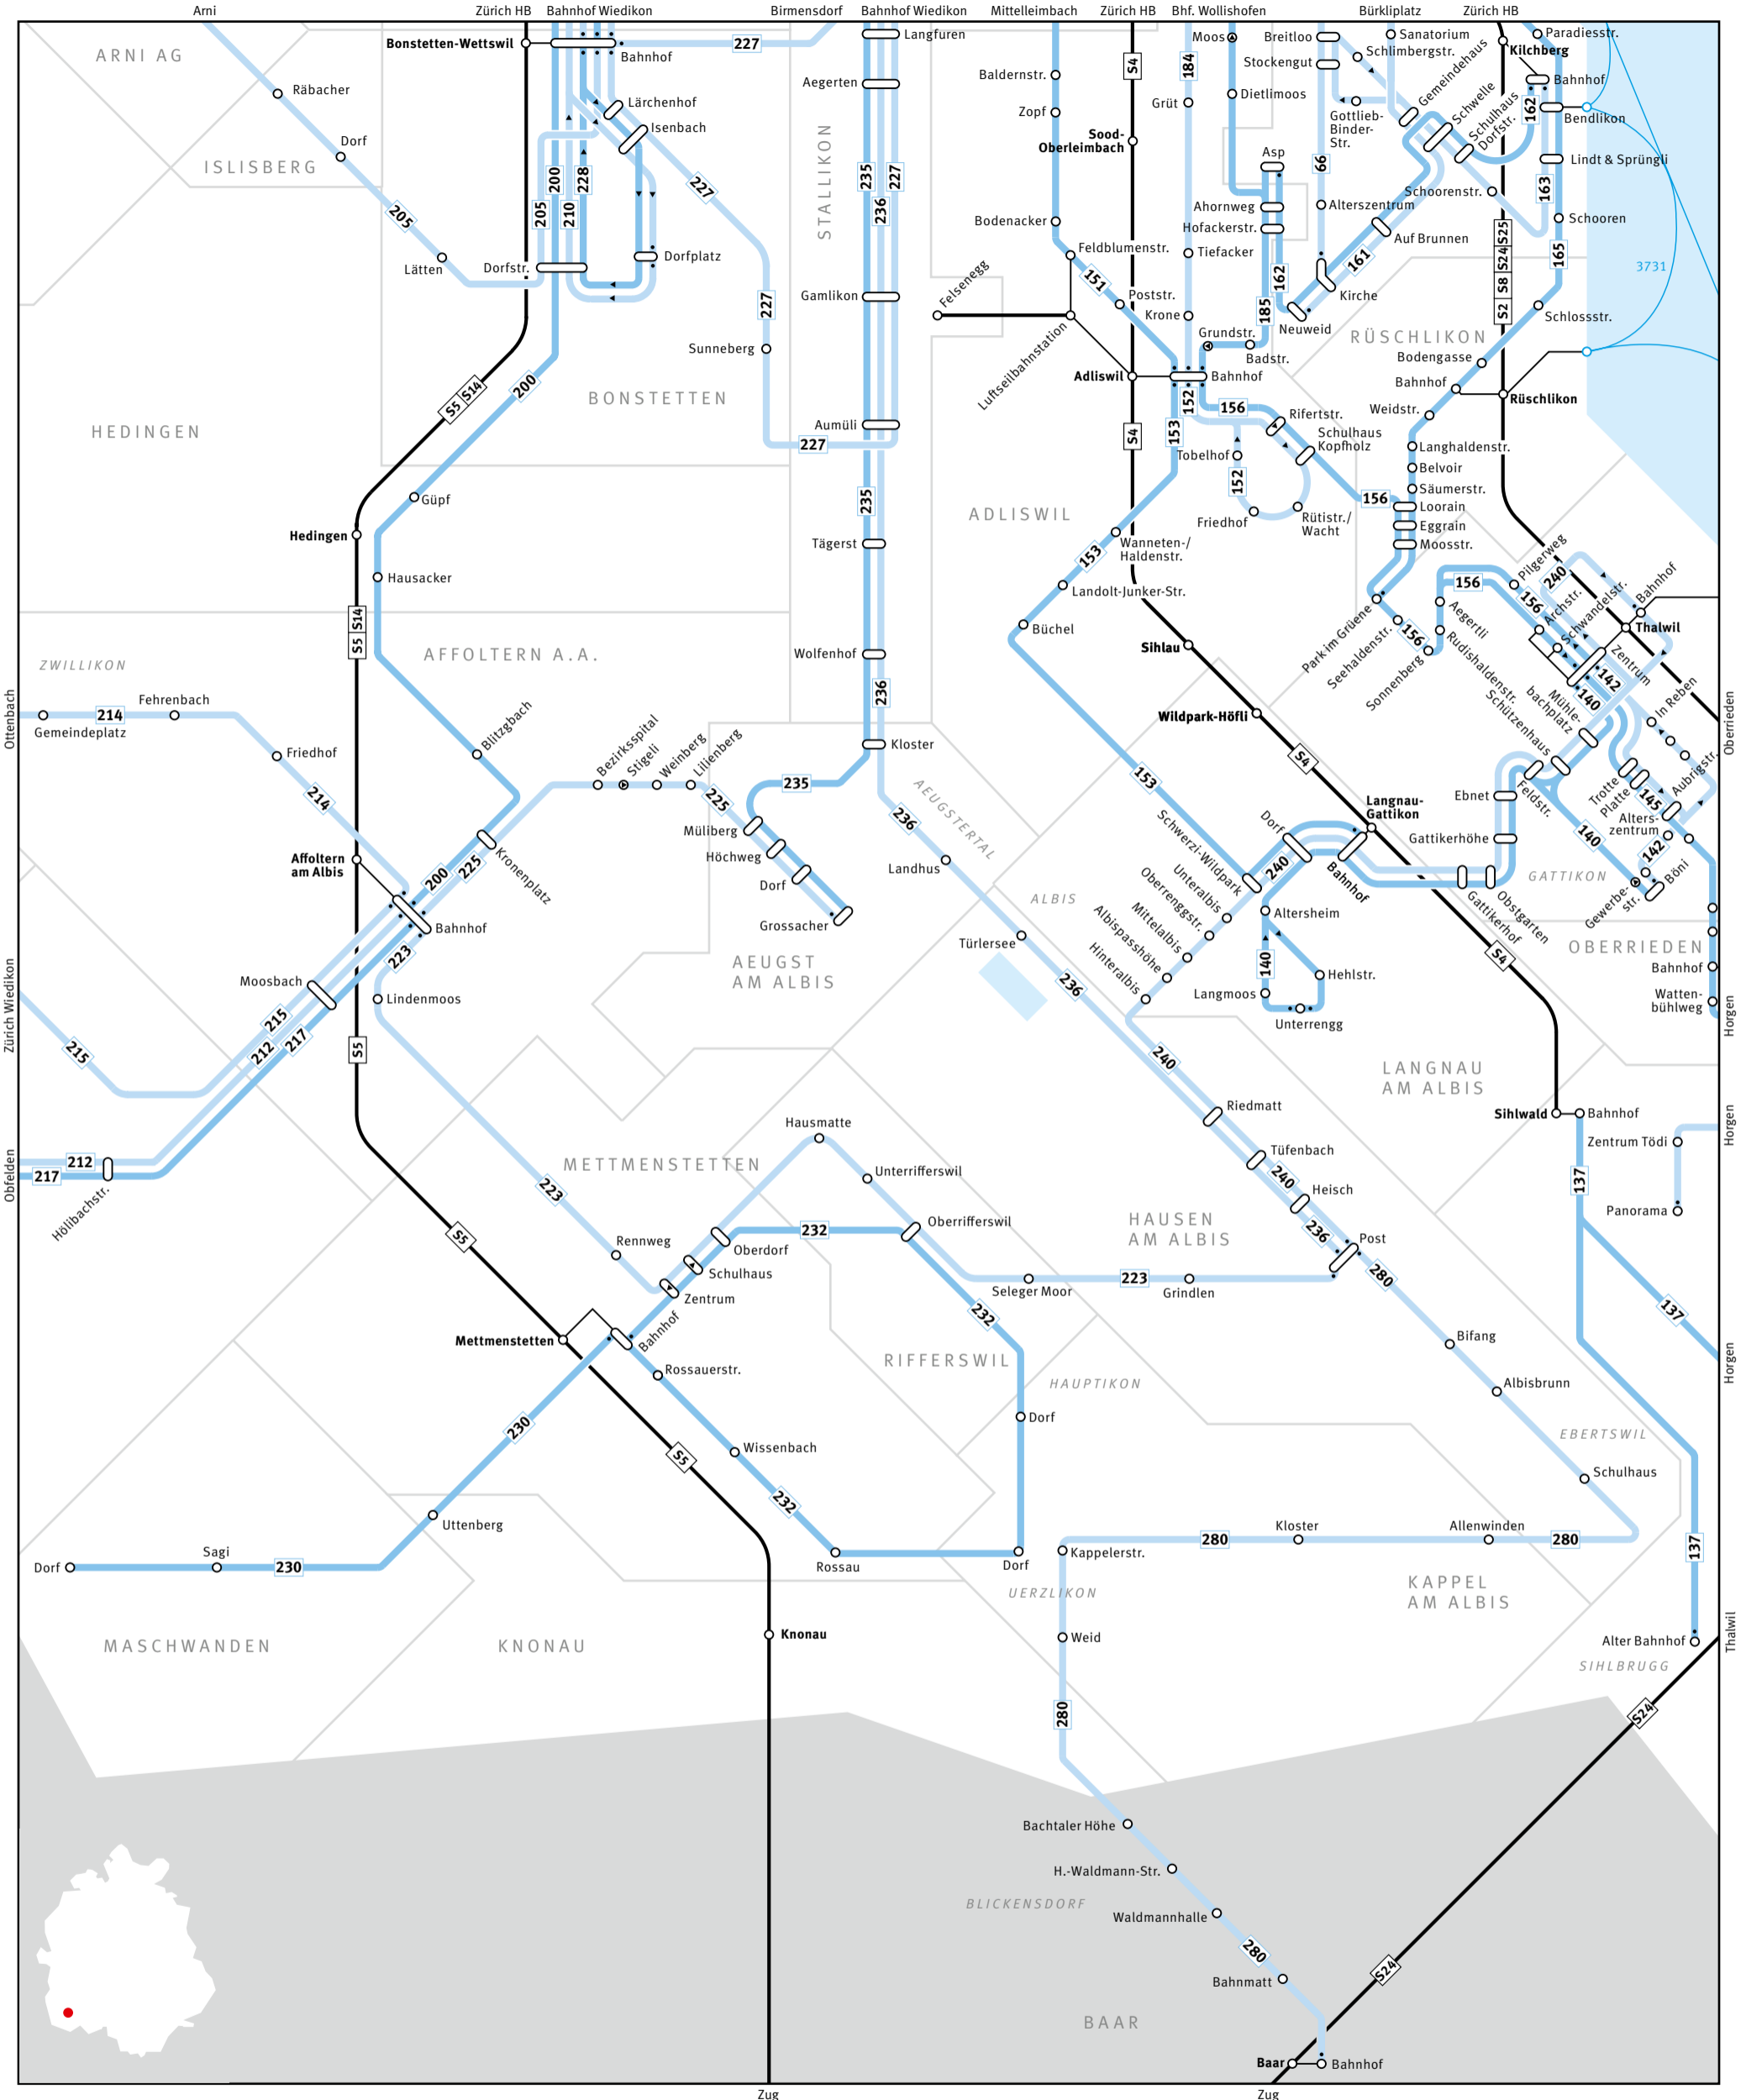

ZVV Regionalnetz | Regional network

ZVV CONTACT
0800 988 988
www.zvv.ch

680 Bus	Haltestelle nur in Pfeilrichtung bedient Bus stop only for direction shown	Endhaltestelle Terminus	S-Bahn-Haltestelle/Bahnhof S-Bahn train stop/station
54 S-Bahn	Linie verkehrt nur in einer Richtung Bus only travels in one direction here	Umsteigehaltestelle Bus/Bahn Bus/rail transfer stop	Ausserhalb Verbundgebiet Outside ZVV region
Gemeindegrenze Municipal boundary	ELSAU Gemeindegrenze Name of municipality	GRAFSTAL Ortsname Place name	