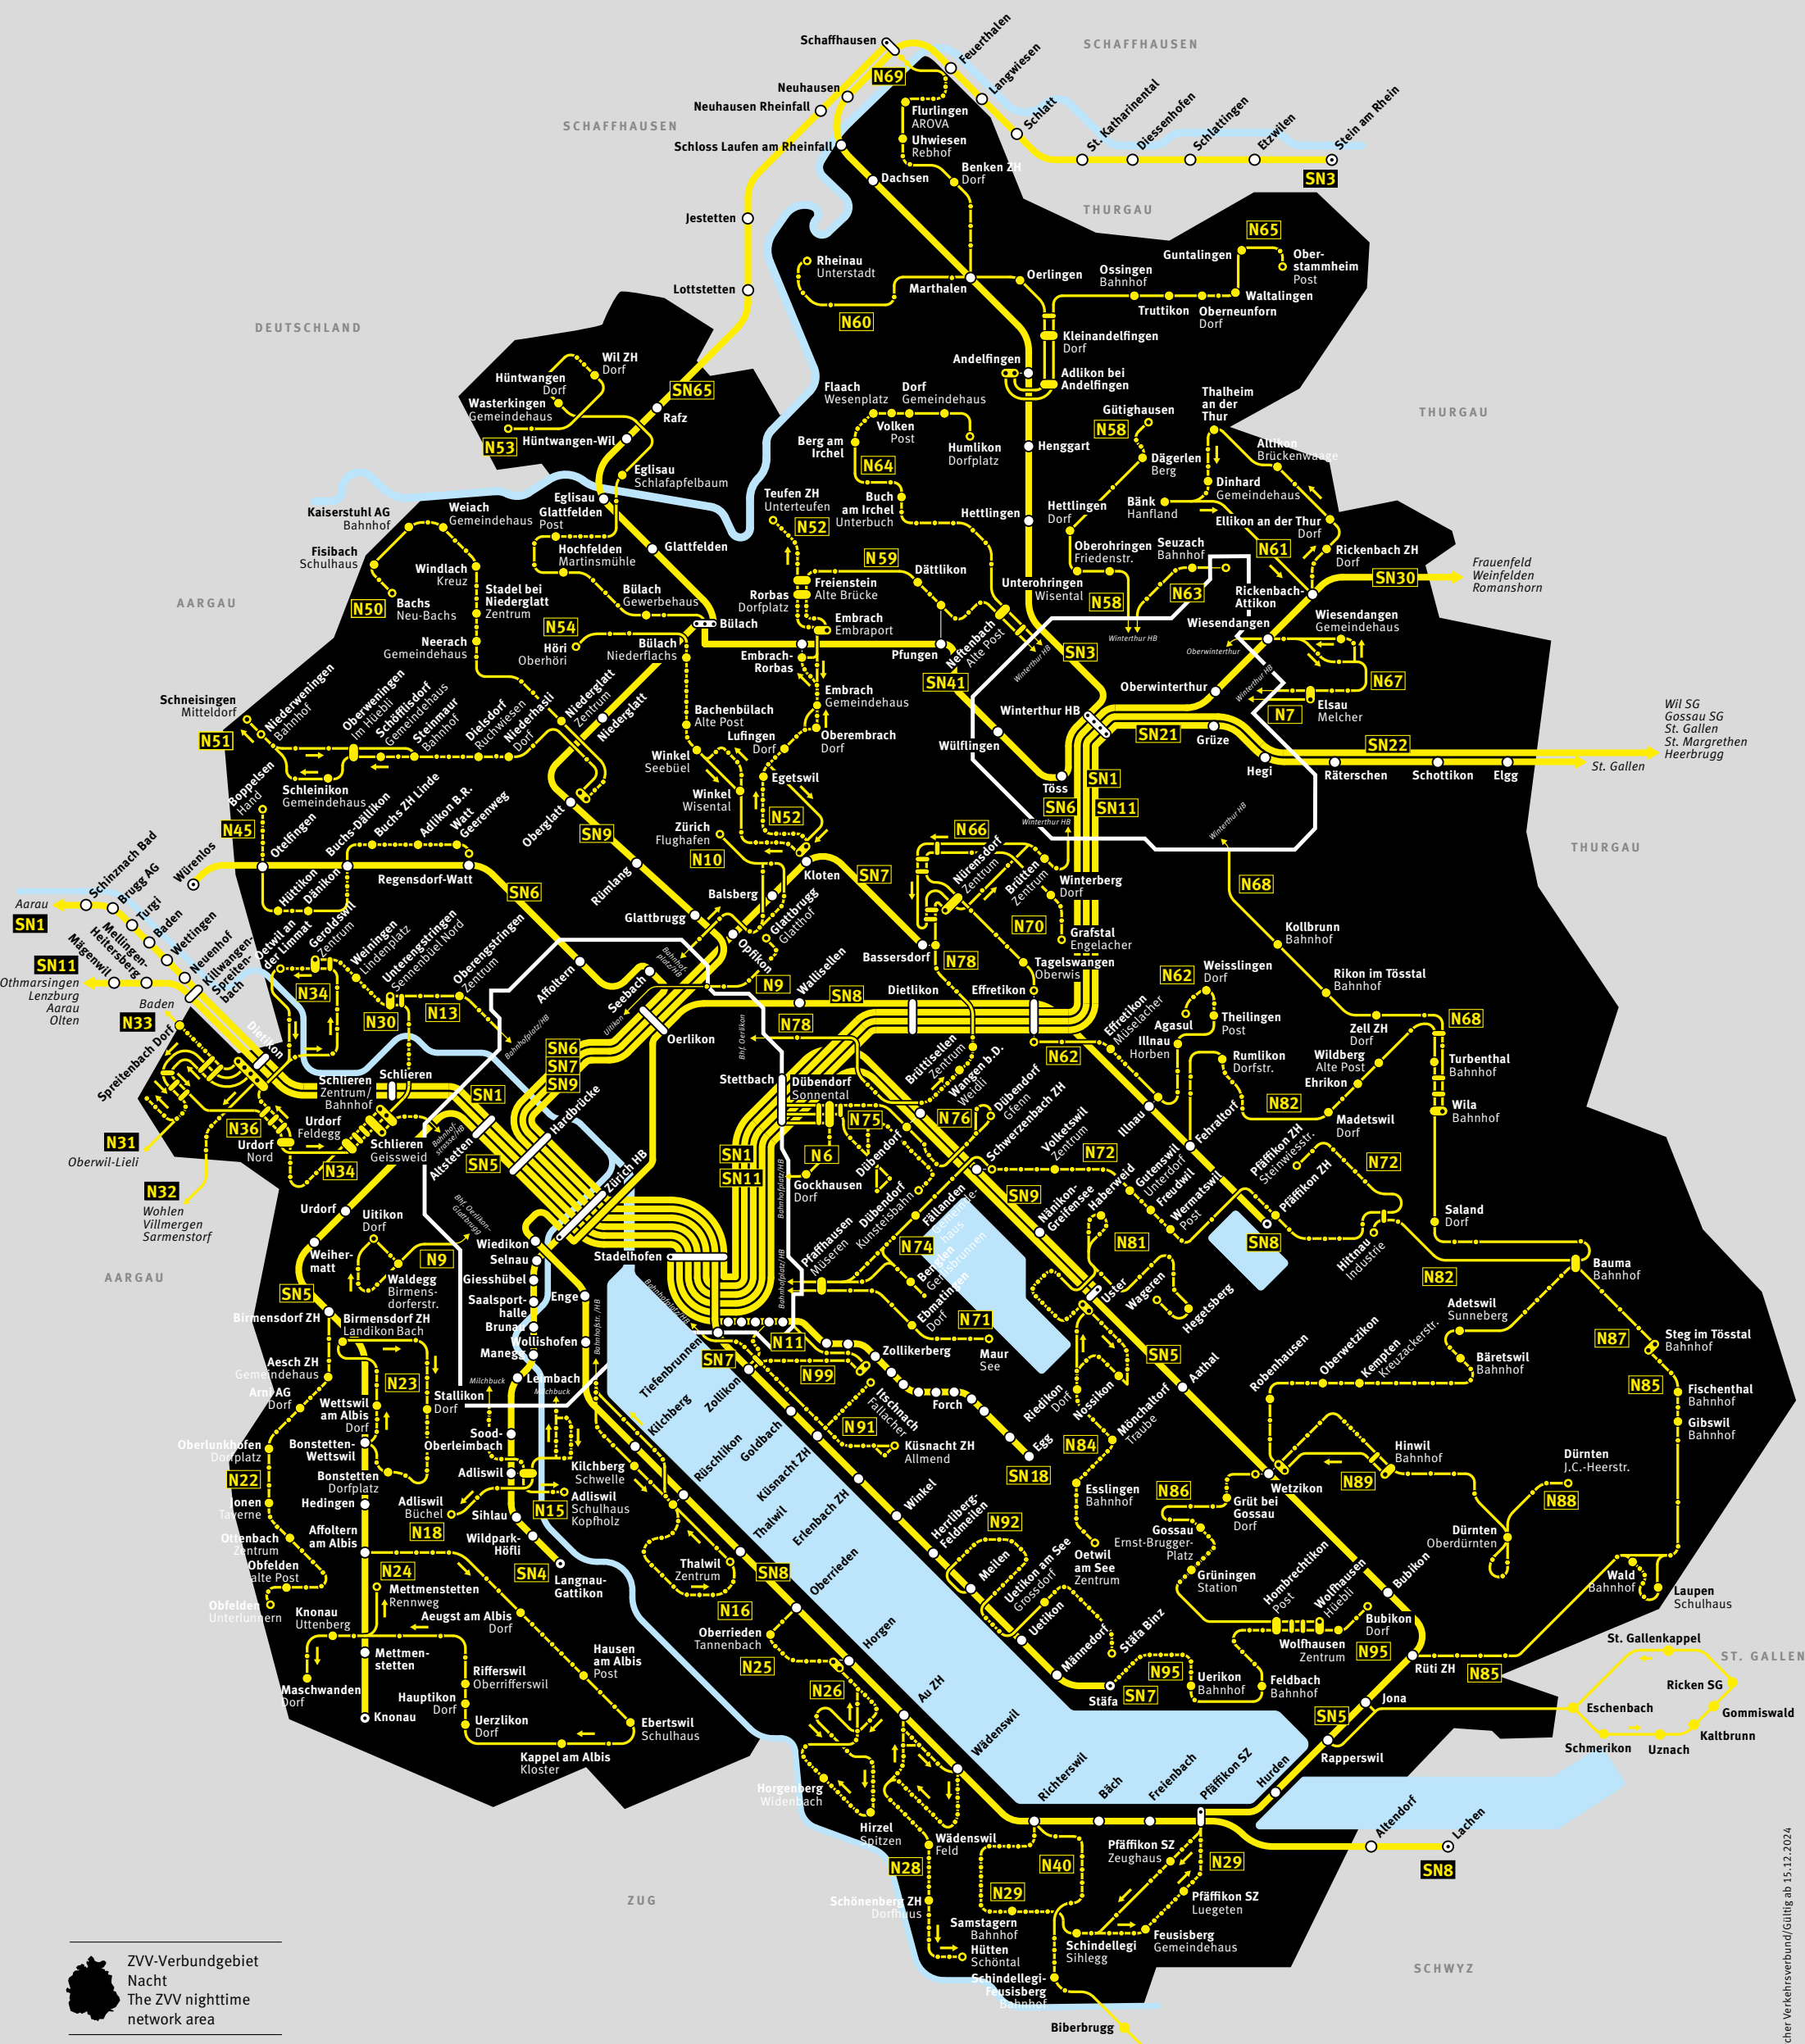

ZVV Nachtnetz | an Wochenenden

Nighttime network | at weekends

- ZVV-Verbundgebiet
- Nacht
- The ZVV nighttime network area
- Nacht-S-Bahn
- S-Bahn night train
- Nachtbus
- Night bus
- Teilbetrieb
- Limited service
- Endhaltestelle
- Terminus