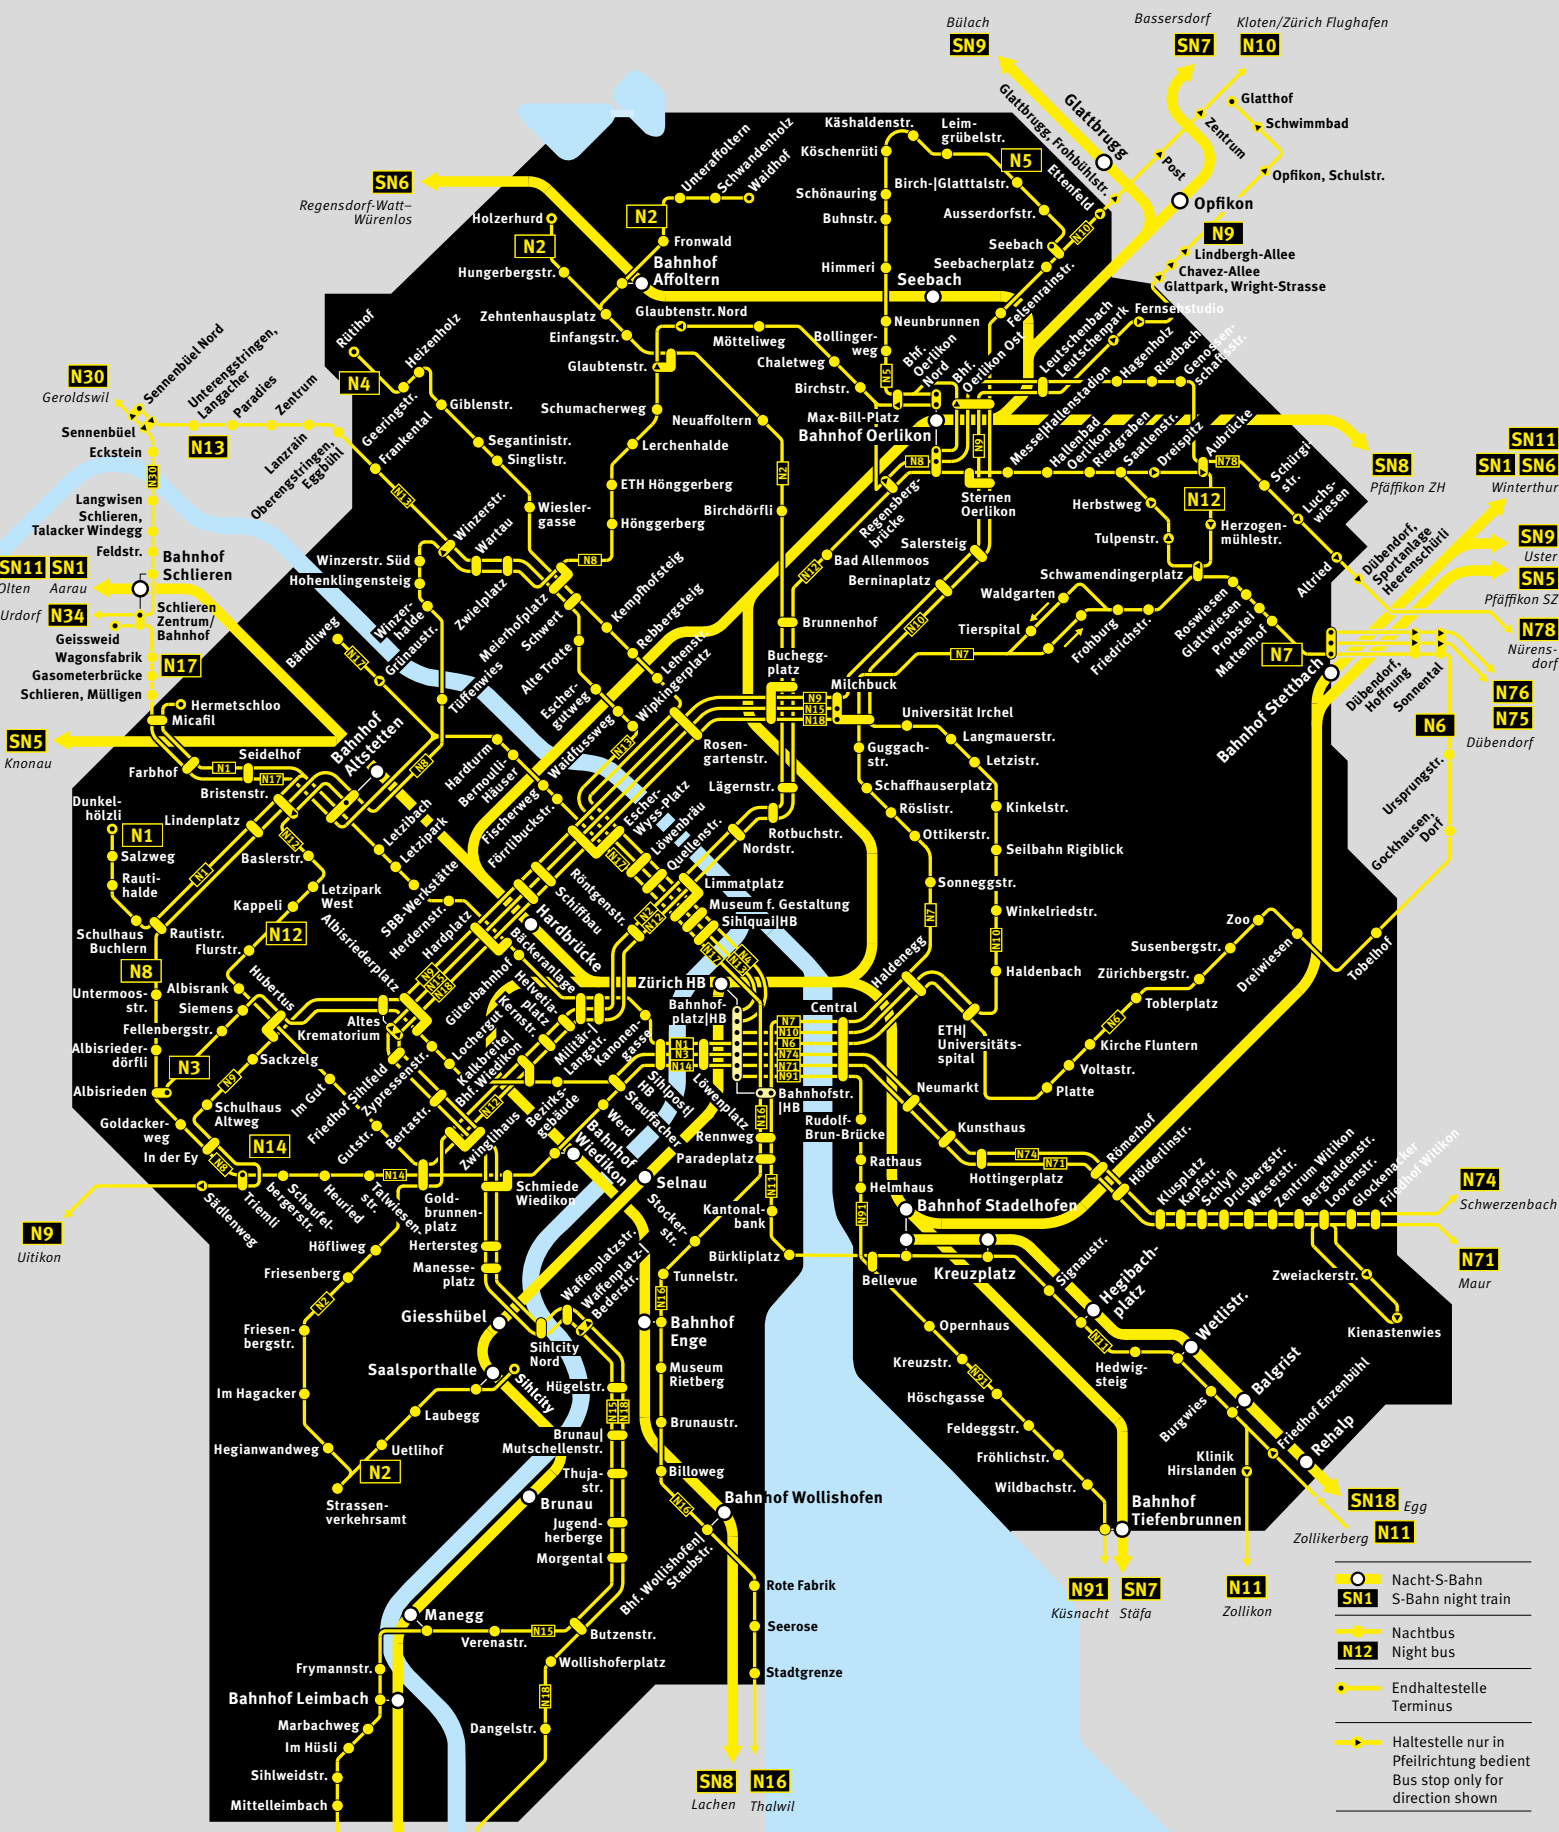

# Nachtnetz Stadt Zürich

## Nighttime network Zurich City

- Nacht-S-Bahn
- S-Bahn night train
- Nachtbus
- Night bus
- Endhaltestelle
- Terminus
- Haltestelle nur in Pfeilrichtung bedient
- Bus stop only for direction shown

Hauptsponsorin  
 Zürcher Kantonalbank