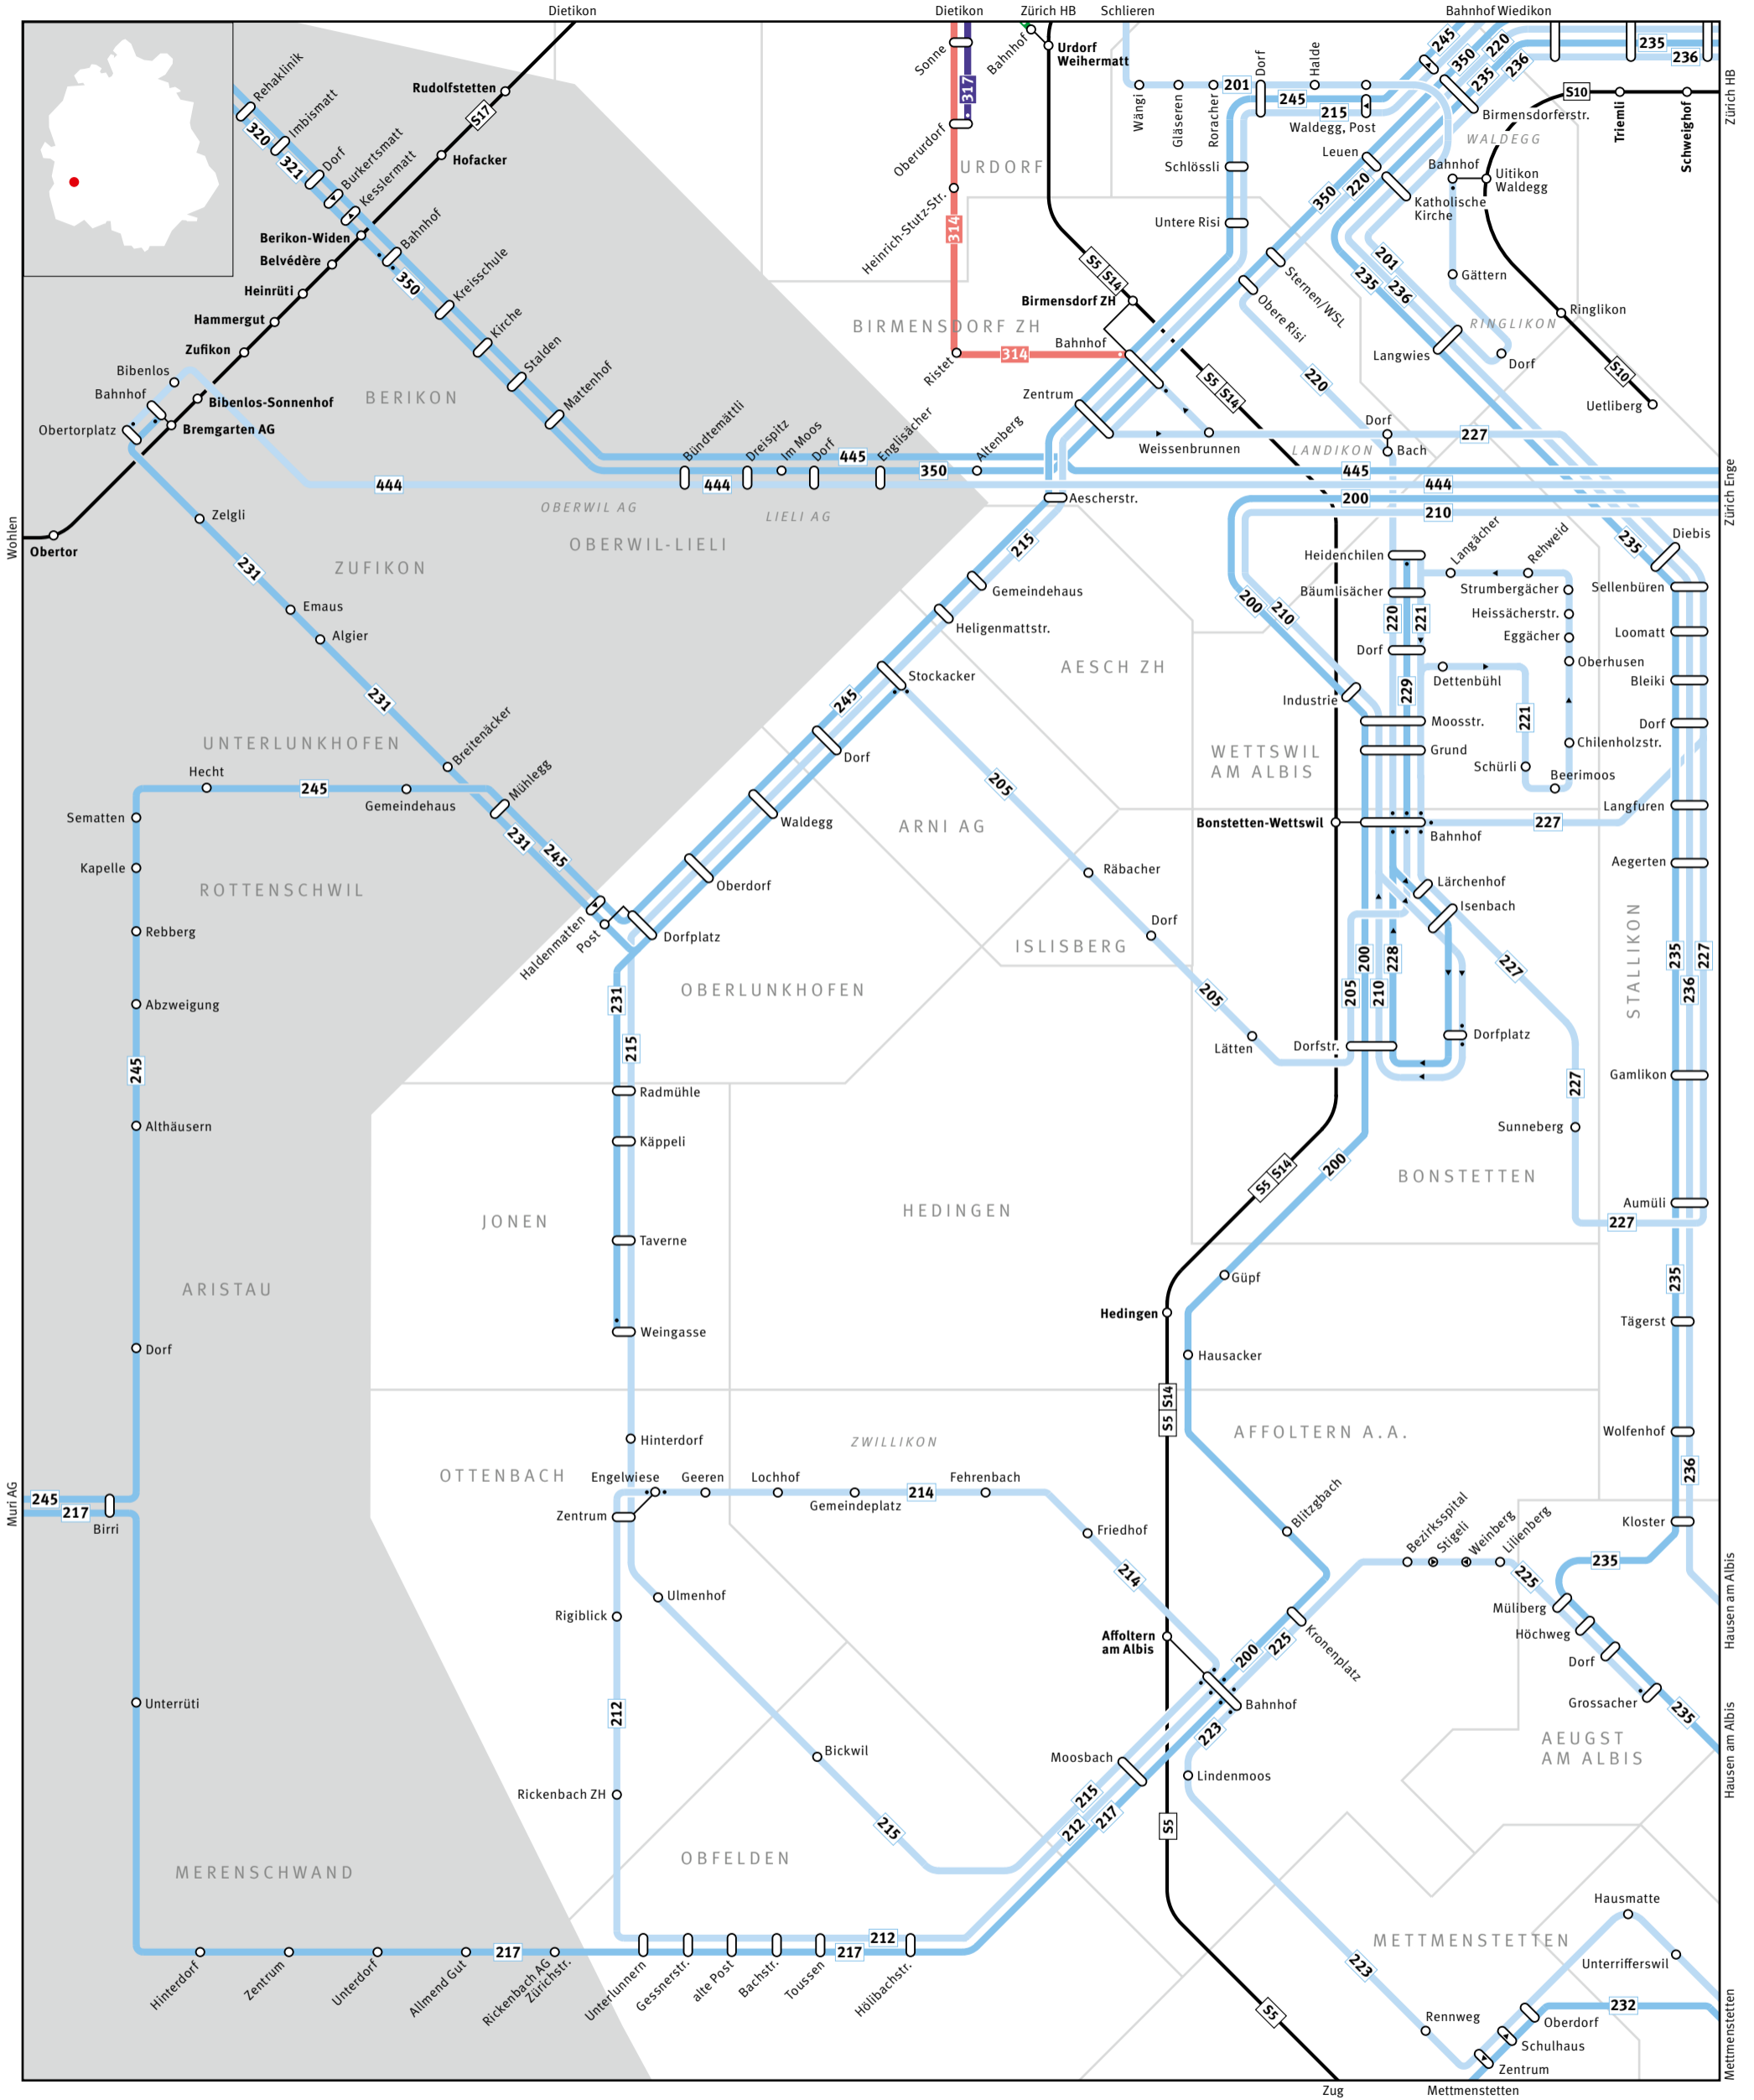

# Regionalnetz | Regional network

ZVV CONTACT  
0800 988 988  
www.zvv.ch

680 Bus	Haltestelle nur in Pfeilrichtung bedient Bus stop only for direction shown	Endhaltestelle Terminus	S-Bahn-Haltestelle/Bahnhof S-Bahn train stop/station
54 S-Bahn S-Bahn train	Linie verkehrt nur in einer Richtung Bus only travels in one direction here	Umsteigehaltestelle Bus/Bahn Bus/rail transfer stop	Ausserhalb Verbundgebiet Outside ZVV region
Gemeindegrenze Municipal boundary	ELSAU Gemeindegrenze Name of municipality	GRAFSTAL Ortsname   Place name	