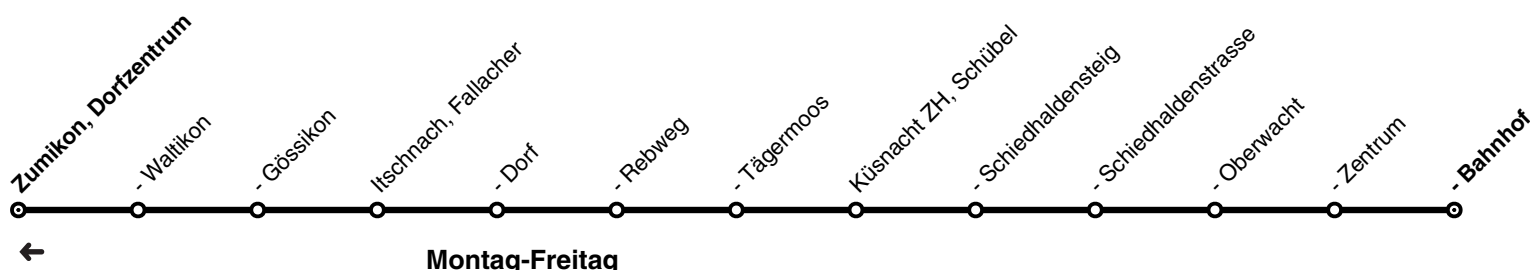

Zumikon, Dorfzentrum → Itschnach, Fallacher → Küsnacht ZH, Bahnhof

Montag-Freitag

VERKEHRSHINWEIS	SC													
Zumikon, Dorfzentrum	5.11	5.41	6.10	alle	8.25	8.40	alle	15.10		15.40	15.55	16.10	alle	18.55
- Waltikon	5.12	5.42	6.11	15	8.26	8.41	30	15.11	15.40	15.41	15.56	16.11	15	18.56
- Gössikon	5.13	5.43	6.12	Min	8.27	8.42	Min	15.12	15.41	15.42	15.57	16.12	Min	18.57
Itschnach, Fallacher	5.14	5.44	6.14		8.29	8.43		15.13	15.42	15.43	15.58	16.14		18.59
- Dorf	5.15	5.45	6.15		8.30	8.45		15.15	15.43	15.45	16.00	16.15		19.00
- Rebweg	5.16	5.46	6.16		8.31	8.46		15.16	15.44	15.46	16.01	16.16		19.01
- Tägermoos	5.17	5.47	6.17		8.32	8.47		15.17	15.45	15.47	16.02	16.17		19.02
Küsnacht ZH, Schübel	5.18	5.48	6.18		8.33	8.48		15.18	15.46	15.48	16.03	16.18		19.03
- Schiedhaldensteig	5.20	5.50	6.19		8.34	8.49		15.19	15.48	15.49	16.04	16.19		19.04
- Schiedhaldenstrasse	5.21	5.51	6.20		8.35	8.50		15.20	15.49	15.50	16.05	16.20		19.05
- Oberwacht	5.22	5.52	6.22		8.37	8.51		15.21	15.50	15.51	16.06	16.21		19.06
- Zentrum	5.22	5.52	6.22		8.37	8.52		15.22	15.51	15.52	16.07	16.22		19.07
- Bahnhof	5.24	5.54	6.24		8.39	8.54		15.24	15.52	15.54	16.09	16.24		19.09

Zumikon, Dorfzentrum	19.10	19.25	19.40	20.11	alle	23.41	0.21
- Waltikon	19.11	19.26	19.41	20.12	30	23.42	0.22
- Gössikon	19.12	19.27	19.42	20.13	Min	23.43	0.23
Itschnach, Fallacher	19.13	19.28	19.43	20.14		23.44	0.24
- Dorf	19.15	19.30	19.45	20.15		23.45	0.25
- Rebweg	19.16	19.31	19.46	20.16		23.46	0.26
- Tägermoos	19.17	19.32	19.47	20.17		23.47	0.27
Küsnacht ZH, Schübel	19.18	19.33	19.48	20.18		23.48	0.28
- Schiedhaldensteig	19.19	19.34	19.49	20.20		23.50	0.30
- Schiedhaldenstrasse	19.20	19.35	19.50	20.21		23.51	0.31
- Oberwacht	19.21	19.36	19.51	20.22		23.52	0.32
- Zentrum	19.22	19.37	19.52	20.22		23.52	0.32
- Bahnhof	19.24	19.39	19.54	20.24		23.54	0.34

Samstag

Zumikon, Dorfzentrum	5.41	6.11	6.41	7.11	alle	8.41	9.10	alle	18.40	19.11	alle	23.41	0.21
- Waltikon	5.42	6.12	6.42	7.12	30	8.42	9.11	30	18.41	19.12	30	23.42	0.22
- Gössikon	5.43	6.13	6.43	7.13	Min	8.43	9.12	Min	18.42	19.13	Min	23.43	0.23
Itschnach, Fallacher	5.44	6.14	6.44	7.14		8.44	9.13		18.43	19.14		23.44	0.24
- Dorf	5.45	6.15	6.45	7.16		8.46	9.15		18.45	19.15		23.45	0.25
- Rebweg	5.46	6.16	6.46	7.17		8.47	9.16		18.46	19.16		23.46	0.26
- Tägermoos	5.47	6.17	6.47	7.17		8.47	9.17		18.47	19.17		23.47	0.27
Küsnacht ZH, Schübel	5.48	6.18	6.48	7.19		8.49	9.18		18.48	19.18		23.48	0.28
- Schiedhaldensteig	5.50	6.20	6.50	7.20		8.50	9.19		18.49	19.20		23.50	0.30
- Schiedhaldenstrasse	5.51	6.21	6.51	7.21		8.51	9.20		18.50	19.21		23.51	0.31
- Oberwacht	5.52	6.22	6.52	7.22		8.52	9.21		18.51	19.22		23.52	0.32
- Zentrum	5.52	6.22	6.52	7.23		8.53	9.22		18.52	19.22		23.52	0.32
- Bahnhof	5.54	6.24	6.54	7.24		8.54	9.24		18.54	19.24		23.54	0.34

SC= verkehrt nur während der Schulzeit