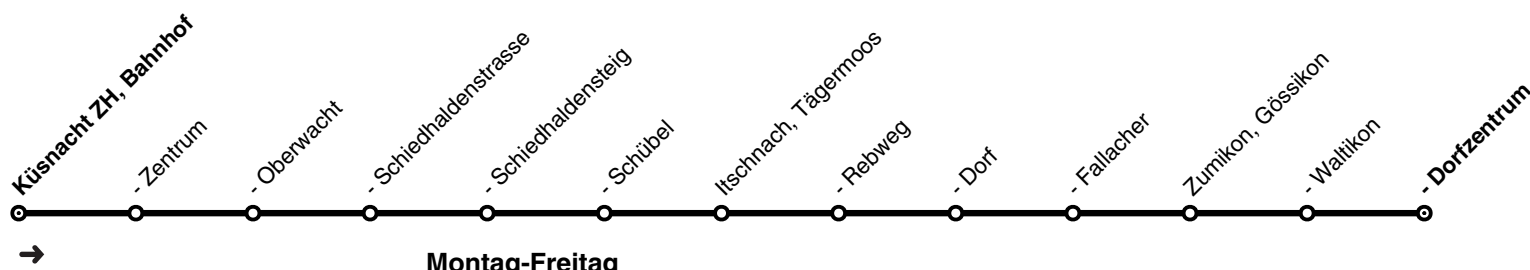

## Änderungen im Verbundfahrplan 2025/26 gegenüber dem aktuellen Fahrplan 2024

Linie	Tagtyp	Änderungen
919	Mo - So	<p><i>ab Dezember 2024:</i> Die Betriebszeit der Linie 919 wird neu von Mo – So einheitlich bis ca. 00:30 Uhr verlängert, und zwar auf der gesamten Strecke von "Küsnacht ZH, Bahnhof" bis "Zumikon, Dorfzentrum". Dadurch wird die Strecke Itschnach – Zumikon neu während der gesamten Betriebszeit bedient.</p> <p>Die Fahrplanlage in Richtung "Küsnacht ZH, Bahnhof" wird zur Nebenverkehrszeit sowie am Wochenende um 15 Minuten verschoben. Somit wird neu in beiden Richtungen in der Schiedhaldenstrasse ein Anschluss von/auf die Linie 916 nach Zürich angeboten. Am Bhf. Küsnacht besteht zur Nebenverkehrszeit und am Wochenende neu immer Anschluss von/nach der S16 Richtung Zürich Flughafen, sowie Herrliberg. Für Itschnach bedeutet dies in Kombination mit der Linie 912 ein 15-Minuten-Takt in beiden Richtungen von/nach Zürich.</p> <p>Neue Frühverbindung von Mo – Fr um 05:11Uhr ab "Zumikon, Dorfzentrum" in Richtung "Küsnacht ZH, Bahnhof" mit Anschluss auf die S16 um 05:31 Uhr eingeführt. Dadurch kann der Zürcher Hauptbahnhof und der Flughafen bereits vor 06:00 Uhr erreicht werden. In der Gegenrichtung fährt der erste Bus von Küsnacht nach Zumikon neu bereits um 05:26 Uhr.</p>

→ Fahrplan siehe nächste Seite

# Küsnacht ZH, Bahnhof → Itschnach, Fallacher → Zumikon, Dorfzentrum