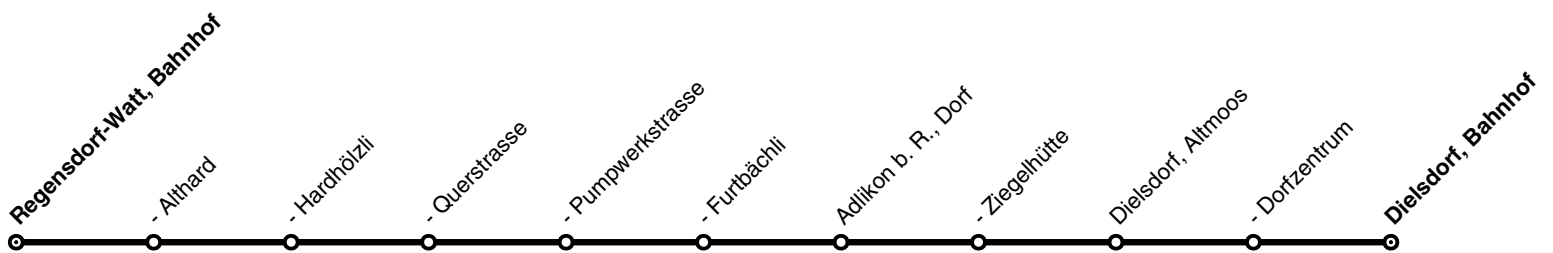

← Montag - Freitag

Regensdorf-Watt, Bahnhof		5.55	6.25		15.55	16.25		17.55	18.25		20.55			
<b>S6</b> von Zürich HB	an		6.18		15.48	16.18		17.48	18.18		20.48			
- Althard	ab	5.55	6.25	alle	15.55	16.25	alle	17.55	18.25	alle	20.55			
- Querstrasse		5.57	6.27	30	15.57	16.27	30	17.57	18.27	30	20.57			
- Pumpwerkstrasse		5.58	6.28	Min	15.58	16.28	Min	17.58	18.28	Min	20.58			
- Furtbächli		5.59	6.29		15.59	16.30		18.00	18.29		20.59			
Adlikon b. R., Dorf		6.01	6.31		16.01	16.31		18.01	18.31		21.01			
- Ziegelhütte		6.02	6.32		16.02	16.33		18.03	18.32		21.02			
Dielsdorf, Altmoos		6.06	6.36		16.06	16.37		18.07	18.36		21.06			
- Dorfzentrum		6.07	6.37		16.07	16.38		18.08	18.37		21.07			
- Bahnhof	an	6.09	6.39		16.09	16.41		18.11	18.39		21.09			
<b>S15</b> nach Zürich HB	ab	6.14	6.44		16.14	16.44		18.14	18.44		21.14			
<b>S15</b> nach Niederweningen	ab	6.15	6.45		16.15	16.45		18.15	18.45		21.15			