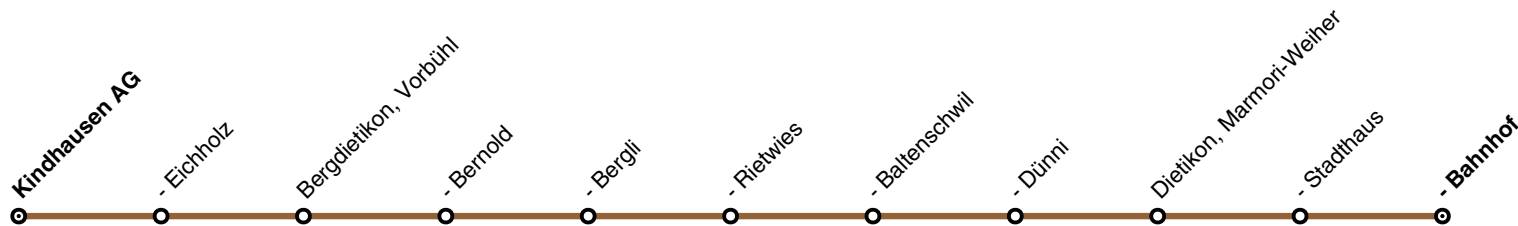

Kindhausen AG → Bergdietikon, Baltenschwil → Dietikon, Bahnhof

← **Montag-Freitag**

Kindhausen AG	5.40	6.10	6.40	alle	8.10	8.40	alle	11.40	12.19	alle	15.49	16.21	alle	18.21
Bergdietikon, Vorbühl	5.42	6.12	6.42	30	8.12	8.42	30	11.42	12.21	30	15.51	16.23	30	18.23
- Bergli	5.44	6.14	6.44	Min	8.14	8.44	Min	11.44	12.23	Min	15.53	16.25	Min	18.25
- Baltenschwil	5.46	6.17	6.47		8.17	8.46		11.46	12.25		15.55	16.27		18.27
Dietikon, Marmor-Weiher	5.48	6.19	6.49		8.19	8.48		11.48	12.27		15.57	16.30		18.30
- Stadthaus	5.49	6.21	6.51		8.21	8.50		11.50	12.29		15.59	16.31		18.31
- Bahnhof	5.50	6.22	6.53		8.23	8.52		11.52	12.31		16.01	16.34		18.34

VERKEHRSHINWEIS

								B	B
Kindhausen AG	18.49	19.19	19.49	20.15	alle	23.15	23.45	0.15	0.45
Bergdietikon, Vorbühl	18.51	19.21	19.51	20.17	30	23.17	23.47	0.17	0.47
- Bergli	18.53	19.23	19.53	20.19	Min	23.19	23.49	0.19	0.49
- Baltenschwil	18.55	19.25	19.55	20.21		23.21	23.51	0.21	0.51
Dietikon, Marmor-Weiher	18.57	19.27	19.57	20.23		23.23	23.53	0.23	0.53
- Stadthaus	18.59	19.29	19.59	20.24		23.24	23.54	0.24	0.54
- Bahnhof	19.01	19.31	20.01	20.26		23.26	23.55	0.26	0.55

Samstag

Kindhausen AG	5.40	6.10	6.40	7.10	alle	8.40	9.10	alle	11.40	12.21	alle	18.51
Bergdietikon, Vorbühl	5.42	6.12	6.42	7.12	30	8.42	9.12	30	11.42	12.23	30	18.53
- Bergli	5.44	6.14	6.44	7.14	Min	8.44	9.14	Min	11.44	12.25	Min	18.55
- Baltenschwil	5.46	6.16	6.46	7.16		8.46	9.16		11.46	12.27		18.57
Dietikon, Marmor-Weiher	5.48	6.18	6.48	7.18		8.48	9.18		11.48	12.29		18.59
- Stadthaus	5.49	6.19	6.49	7.19		8.49	9.20		11.50	12.31		19.01
- Bahnhof	5.50	6.20	6.51	7.21		8.51	9.22		11.52	12.33		19.03

	Samstag														
		Sonn- und Feiertag													
Kindhausen AG	19.15	alle	0.15	0.45	7.10	alle	9.40	10.12	10.40	11.10	11.40	12.21	alle	18.51	
Bergdietikon, Vorbühl	19.17	30	0.17	0.47	7.12	30	9.42	10.14	10.42	11.12	11.42	12.23	30	18.53	
- Bergli	19.19	Min	0.19	0.49	7.14	Min	9.44	10.16	10.44	11.14	11.44	12.25	Min	18.55	
- Baltenschwil	19.21		0.21	0.51	7.16		9.46	10.18	10.46	11.16	11.46	12.27		18.57	
Dietikon, Marmor-Weiher	19.23		0.23	0.53	7.18		9.48	10.20	10.48	11.18	11.48	12.29		18.59	
- Stadthaus	19.24		0.24	0.54	7.19		9.49	10.21	10.49	11.19	11.49	12.30		19.00	
- Bahnhof	19.26		0.26	0.55	7.21		9.51	10.23	10.51	11.21	11.51	12.32		19.02	

Sonn- und Feiertag

Kindhausen AG	19.15	alle	23.15	23.45
Bergdietikon, Vorbühl	19.17	30	23.17	23.47
- Bergli	19.19	Min	23.19	23.49
- Baltenschwil	19.21		23.21	23.51
Dietikon, Marmor-Weiher	19.23		23.23	23.53
- Stadthaus	19.24		23.24	23.54
- Bahnhof	19.26		23.26	23.55

B=Nur Freitag

Als Feiertage gelten: 25. und 26. Dezember, 1. und 2. Januar, Karfreitag, Ostermontag, 1. Mai, Auffahrt, Pfingstmontag, 1. August

Gültig: ab 15.12.2024 - 13.12.2025

GEMEINSAM VORWÄRTS.