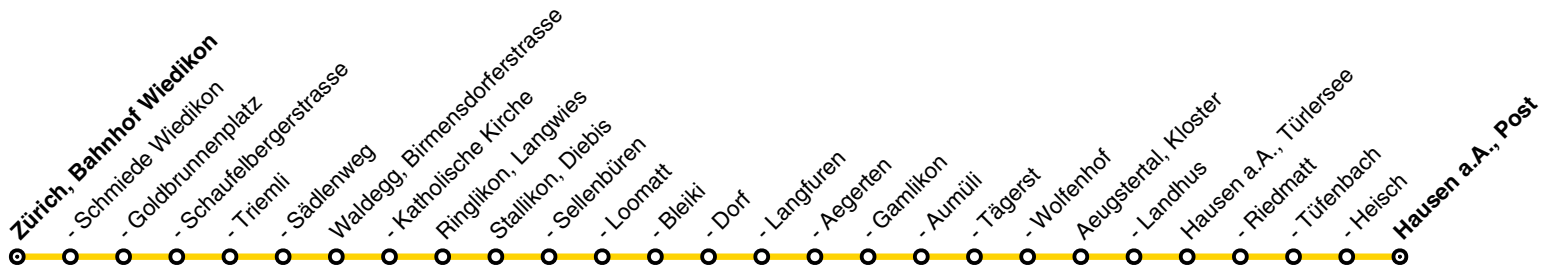

236

Zürich Wiedikon → Stallikon → Hausen am Albis

→

Montag - Freitag

Zürich, Bahnhof Wiedikon	5.49	6.49	7.04	7.19	7.34	7.49	8.04	8.34	8.49	9.49	alle	14.49	15.49	16.34
- Schmiede Wiedikon	5.50	6.50	7.05	7.20	7.35	7.50	8.05	8.35	8.50	9.50	60	14.50	15.50	16.35
- Goldbrunnenplatz	5.52	6.52	7.07	7.22	7.37	7.52	8.07	8.37	8.52	9.52	Min	14.52	15.52	16.37
- Schaufelbergerstrasse	5.54	6.54	7.09	7.24	7.39	7.54	8.09	8.39	8.54	9.54		14.54	15.54	16.39
- Triemli	5.57	6.57	7.12	7.27	7.42	7.57	8.12	8.42	8.57	9.57		14.57	15.57	16.42
- Sädlenweg	5.58	6.58	7.13	7.28	7.43	7.58	8.13	8.43	8.58	9.58		14.58	15.58	16.43
Waldegg, Birmensdorferstrasse	6.01	7.01	7.16	7.31	7.46	8.01	8.16	8.46	9.01	10.01		15.01	16.01	16.46
- Katholische Kirche	6.02	7.02	7.17	7.32	7.47	8.02	8.17	8.47	9.02	10.02		15.02	16.02	16.47
Ringlikon, Langwies	6.03	7.03	7.18	7.33	7.48	8.03	8.18	8.48	9.03	10.03		15.03	16.03	16.48
Stallikon, Diebis	6.07	7.07	7.22	7.37	7.52	8.07	8.22	8.52	9.07	10.07		15.07	16.07	16.52
- Sellenbüren	6.08	7.08	7.23	7.38	7.53	8.08	8.23	8.53	9.08	10.08		15.08	16.08	16.53
- Loomatt	6.10	7.10	7.25	7.40	7.55	8.10	8.25	8.55	9.10	10.10		15.10	16.10	16.55
- Bleiki	6.10	7.10	7.25	7.40	7.55	8.10	8.25	8.55	9.10	10.10		15.10	16.10	16.55
- Dorf	6.11	7.11	7.26	7.41	7.56	8.11	8.26	8.56	9.11	10.11		15.11	16.11	16.56
- Langfuren	6.12	7.12	7.27	7.42	7.57	8.12	8.27	8.57	9.12	10.12		15.12	16.12	16.57
- Aegerten	6.13	7.13	7.28	7.43	7.58	8.13	8.28	8.58	9.13	10.13		15.13	16.13	16.58
- Gamlikon	6.14	7.14		7.44		8.14			9.14	10.14		15.14	16.14	
- Aumüli	6.16	7.16		7.46		8.16			9.16	10.16		15.16	16.16	
- Tägerst	6.16	7.16		7.46		8.16			9.16	10.16		15.16	16.16	
- Wolfenhof	6.17	7.17		7.47		8.17			9.17	10.17		15.17	16.17	
Aeugstertal, Kloster	an	6.18	7.18	7.48		8.18			9.18	10.18		15.18	16.18	
- Kloster	ab	6.19	7.19	7.49		8.19			9.19	10.19		15.19	16.19	
- Landhus	6.20	7.20		7.50		8.20			9.20	10.20		15.20	16.20	
Hausen a.A., Türlersee	6.22	7.22		7.52		8.22			9.22	10.22		15.22	16.22	
- Riedmatt	6.24	7.24		7.54		8.24			9.24	10.24		15.24	16.24	
- Tüfenbach	6.24	7.24		7.54		8.24			9.24	10.24		15.24	16.24	
- Heisch	6.26	7.26		7.56		8.26			9.26	10.26		15.26	16.26	
- Post	6.28	7.28		7.58		8.28			9.28	10.28		15.28	16.28	

GEMEINSAM VORWÄRTS.