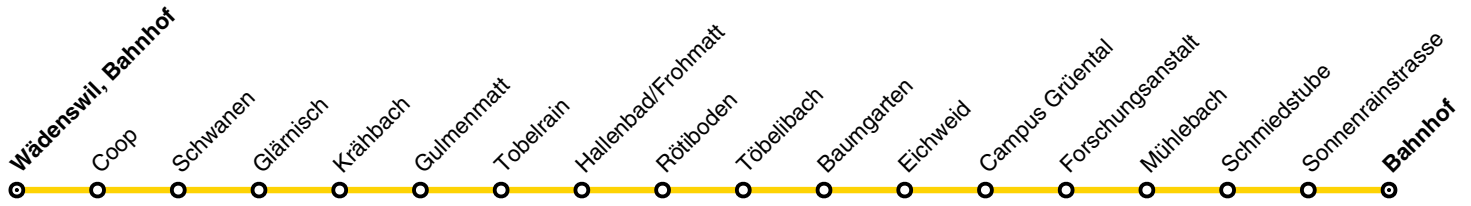

Änderungen im Verbundfahrplan 2025/26 gegenüber dem aktuellen Fahrplan 2024

Linie	Tagtyp	Änderungen
123	Mo - So	<i>ab Dezember 2024:</i> Von Montag – Freitag verkehrt die erste Fahrt bereits um 06.06 Uhr ab Wädenswil, Bahnhof und am Samstag um 06.10 Uhr ab Wädenswil, Tobelrain bis Wädenswil, Bahnhof. Diese Fahrten ersetzen auf dem Abschnitt Wädenswil, Tobelrain – Bahnhof die Linie 126 um diese Zeit. Zudem verkehrt die Linie neu auch am Sonntag zwischen 08.06 Uhr und 21.54 Uhr.

→ Fahrplan siehe nächste Seite

Wädenswil, Bahnhof → Gulmenmatt → Campus Grüental →
Bahnhof

Montag - Freitag

Wädenswil, Bahnhof	6.06	6.36	alle	21.06	21.36
- Coop	6.07	6.37	30	21.07	21.37
- Schwanen	6.08	6.38	Min	21.08	21.38
- Glärnisch	6.08	6.38		21.08	21.38
- Krähbach	6.09	6.39		21.09	21.39
- Gulmenmatt	6.10	6.40		21.10	21.40
- Tobelrain	6.10	6.40		21.10	21.40
- Hallenbad/Frohmann	6.11	6.41		21.11	21.41
- Rötiboden	6.12	6.42		21.12	21.42
- Töbelibach	6.14	6.44		21.14	21.44
- Baumgarten	6.15	6.45		21.15	21.45
- Eichweid	6.16	6.46		21.16	21.46
- Campus Grüental	6.17	6.47		21.17	21.47
- Forschungsanstalt	6.18	6.48		21.18	21.48
- Mühlebach	6.20	6.50		21.20	21.50
- Schmiedstube	6.20	6.50		21.20	21.50
- Sonnenrainstrasse	6.21	6.51		21.21	21.51
- Bahnhof	6.24	6.54		21.24	21.54

123**Wädenswil, Bahnhof → Gulmenmatt → Campus Grüental →
Bahnhof****Sonn- und Feiertag****Wädenswil, Bahnhof**

- Coop
- Schwanen
- Glärnisch
- Krähbach
- Gulmenmatt
- Tobelrain
- Hallenbad/Frohmat
- Rötiboden
- Töbelibach
- Baumgarten
- Eichweid
- Campus Grüental
- Forschungsanstalt
- Mühlebach
- Schmiedstube
- Sonnenrainstrasse
- Bahnhof